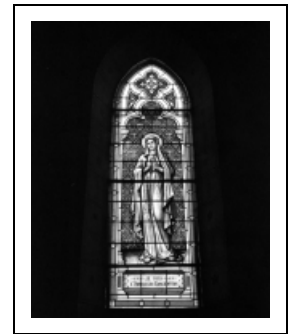

VERRIÈRE (6, BAIES 400, 101, 102, 103, 104), VERRIÈRE À PERSONNAGES, GRISAILLE DÉCORATIVE

Bourgogne-Franche-Comté, Côte-d'Or
Labergement-lès-Seurre

Situé dans : Église paroissiale de l'Assomption
Emplacement : Chapelle droite et chœur

Dossier IM21000376 réalisé en 1985 revu en
1988

Auteur(s) : Elisabeth Réveillon

Historique

Verrières réalisées par le peintre verrier lyonnais Coponat sur les plans de Phal-Perron, architecte à Auxonne, approuvés par le conseil municipal le 12 janvier 1857.

Période(s) principale(s) : 3e quart 19e siècle

Auteur(s) de l'oeuvre :

Claude Coponat (peintre-verrier, attribution par source), Phal-Perron (architecte)

Origines et lieux d'exécution :

lieu d'exécution : Lyon

Éléments descriptifs

Catégories : vitrail

Structures : verrière en arc brisé

Matériaux : verre transparent, coloré, grisaille sur verre; plomb, réseau

Dimensions :

h = 278 ; la = 88. dimensions de la baie 4 ; baies du chœur inaccessibles

Iconographie :

Description : Notre-Dame de Lourdes sur la verrière de la chapelle droite, Bon Pasteur sur la verrière axiale, motifs géométriques sur les autres verrières du chœur.

figures bibliques Immaculée Conception apparition Bon Pasteur

ornementation ornement à forme géométrique

Inscriptions :

transcription de la signature peinte à la partie inférieure de la verrière axiale : COPONAT PINXT/LYON//PHAL-PERRON/ARCHITECTE

signature, peint; inscription concernant l'iconographie, peint

État de conservation :

Verrières restaurées récemment.

Informations complémentaires

- Voir le dossier numérisé : <https://patrimoine.bourgognefranchecomte.fr/gtrudov/IM21000376.pdf>