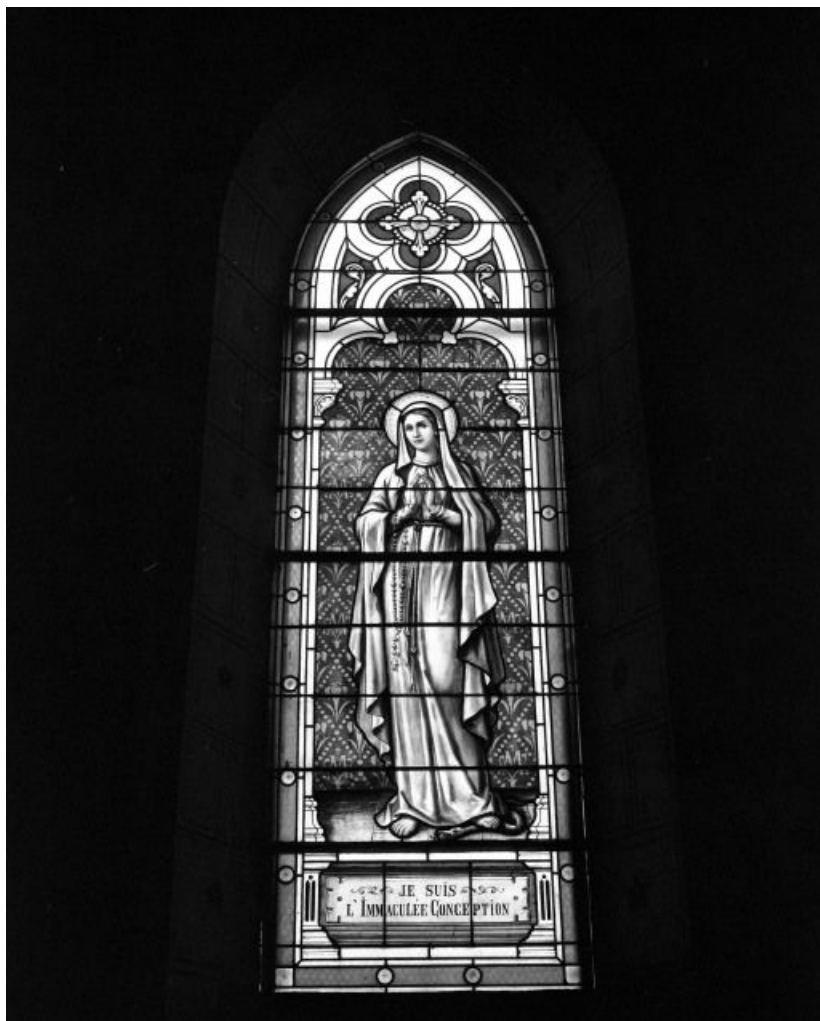

L'Immaculée Conception

21, Labergement-lès-Seurre rue de l' Eglise

N° de l'illustration : 19852101253X

Date : 1985

Auteur : Michel Thierry

Reproduction soumise à autorisation du titulaire des droits d'exploitation

© Région Bourgogne-Franche-Comté, Inventaire du patrimoine