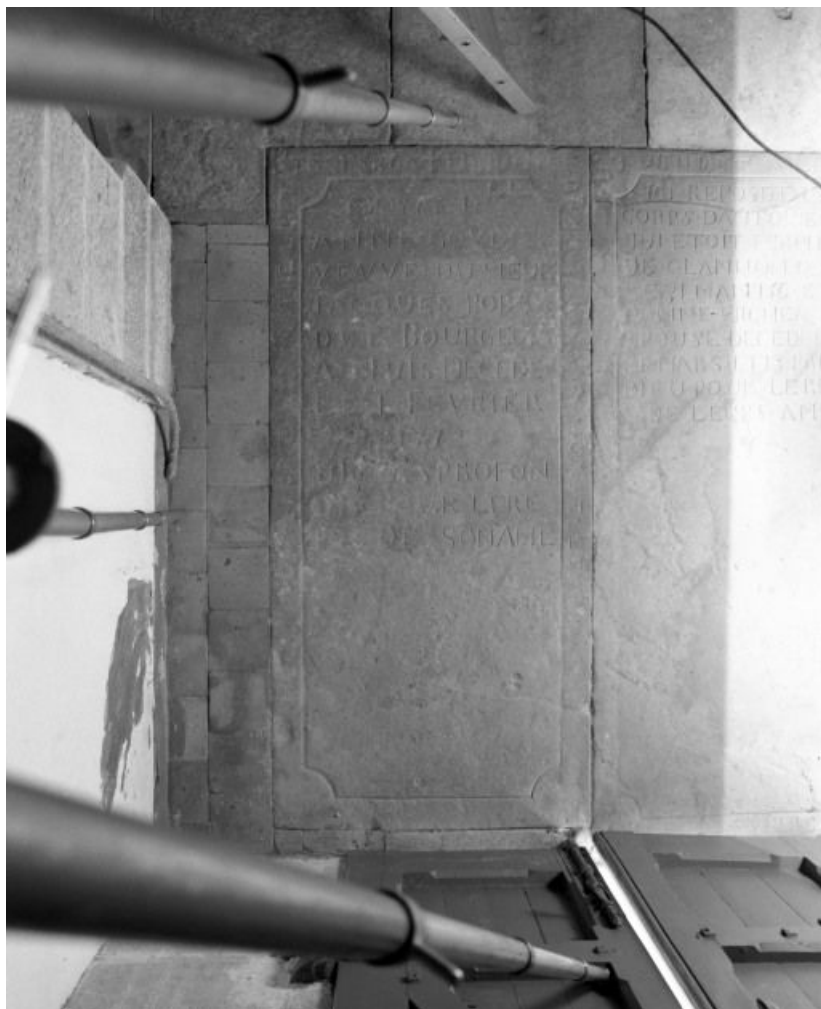

Vue générale

21, Glanon

N° de l'illustration : 19852100609X

Date : 1985

Auteur : Michel Thierry

Reproduction soumise à autorisation du titulaire des droits d'exploitation

© Région Bourgogne-Franche-Comté, Inventaire du patrimoine