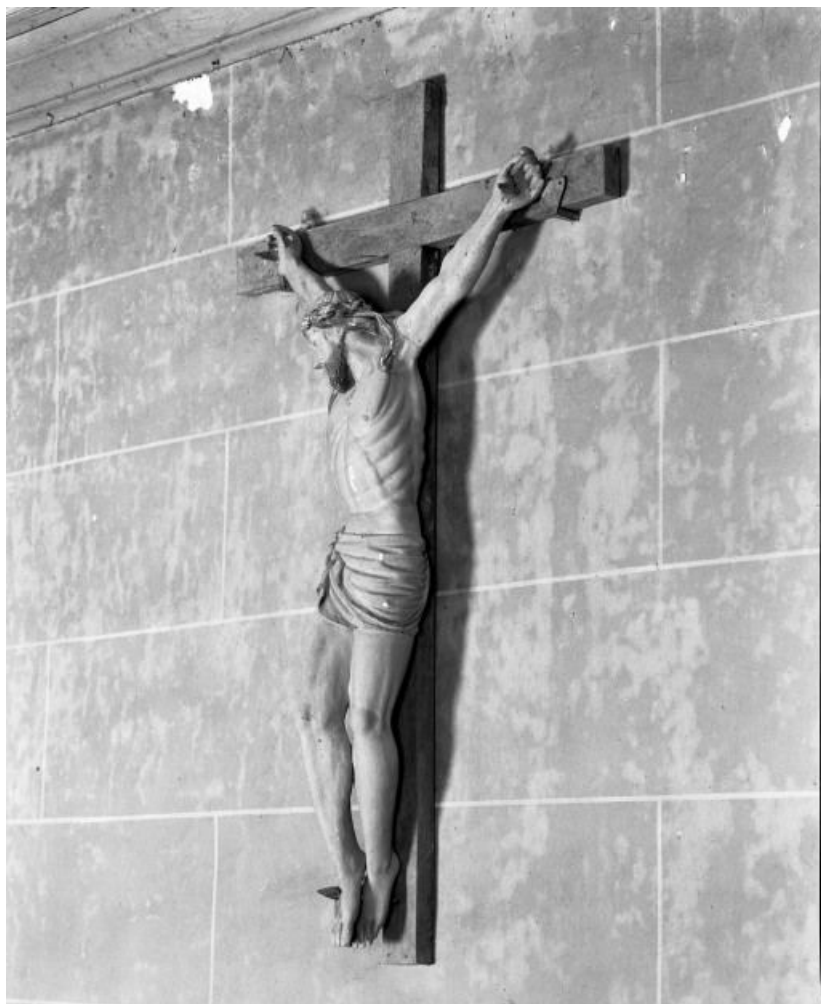

#### Iconographie :

figure biblique Christ en croix

**Vue de face**  
21, Corgengoux

N° de l'illustration : 19862101279V

Date : 1986

Auteur : Jean-Luc Duthu

Reproduction soumise à autorisation du titulaire des droits d'exploitation

© Région Bourgogne-Franche-Comté, Inventaire du patrimoine

**Vue de trois quarts**

21, Corgengoux

N° de l'illustration : 19862101281X

Date : 1986

Auteur : Michel Thierry

Reproduction soumise à autorisation du titulaire des droits d'exploitation

© Région Bourgogne-Franche-Comté, Inventaire du patrimoine