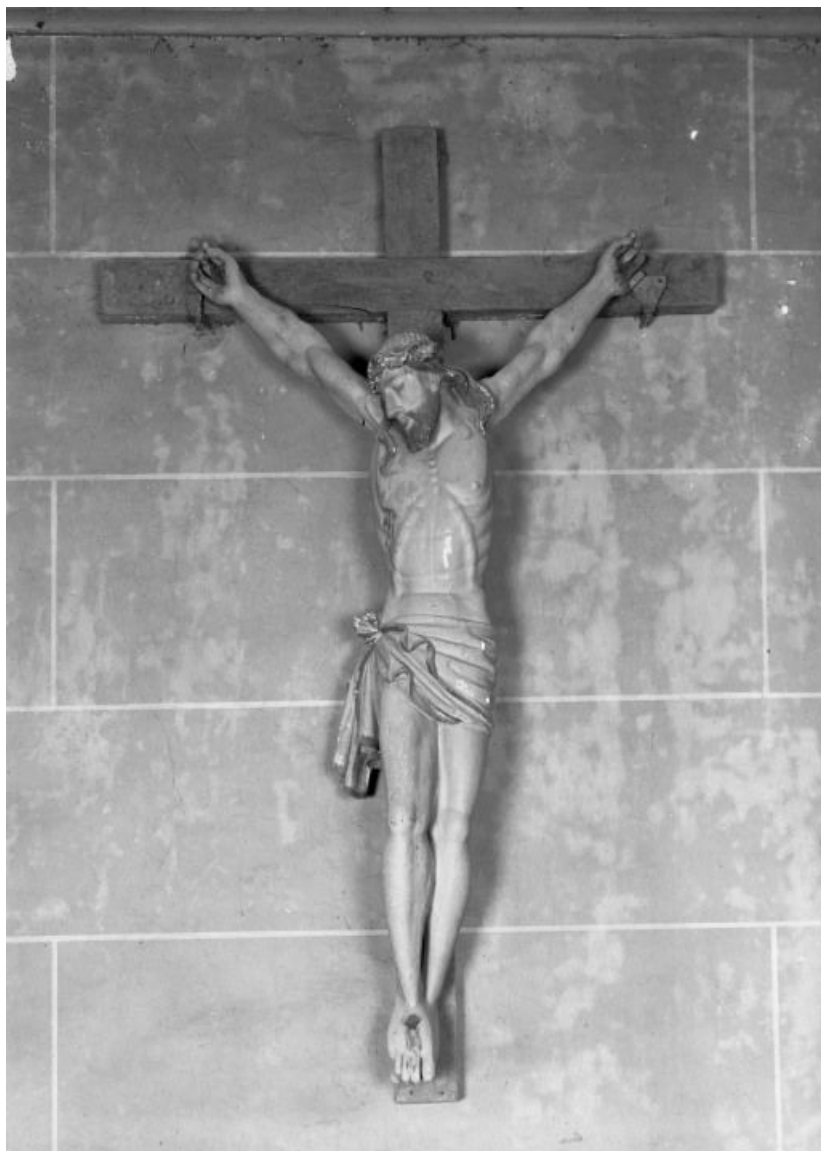

Vue de face
21, Corgengoux

N° de l'illustration : 19862101279V

Date : 1986

Auteur : Jean-Luc Duthu

Reproduction soumise à autorisation du titulaire des droits d'exploitation

© Région Bourgogne-Franche-Comté, Inventaire du patrimoine