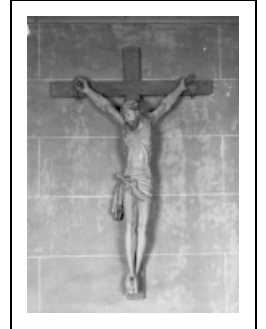

CROIX : CHRIST EN CROIX

Bourgogne-Franche-Comté, Côte-d'Or
Corgengoux

Situé dans : Église paroissiale de la Conversion-de-Saint-Paul

Emplacement : Nef, mur droit

Dossier IM21000290 réalisé en 1985 revu en 1988

Auteur(s) : Brigitte Fromaget

Période(s) principale(s) : 16e siècle

Auteur(s) de l'oeuvre :
auteur inconnu (auteur inconnu)

Description

Bras rapportés chevillés ; polychromie sur assiette ; clous en fer

Éléments descriptifs

Catégories : sculpture

Structures : revers sculpté

Matériaux : bois, taillé, peint (polychrome)

Dimensions :

h = 150 ; la = 76. dimensions du Christ ; croix : h = 176, la = 120

Iconographie :

figure biblique Christ en croix

État de conservation :

Vermoulure ; assemblages disjoints ; mutilation de 3 orteils ; écaillage polychromie.

Informations complémentaires

- Voir le dossier numérisé : <https://patrimoine.bourgognefranchecomte.fr/gtrudov/IM21000290.pdf>

Aire d'étude et canton : Seurre

Dénomination : croix

© Région Bourgogne-Franche-Comté, Inventaire du patrimoine