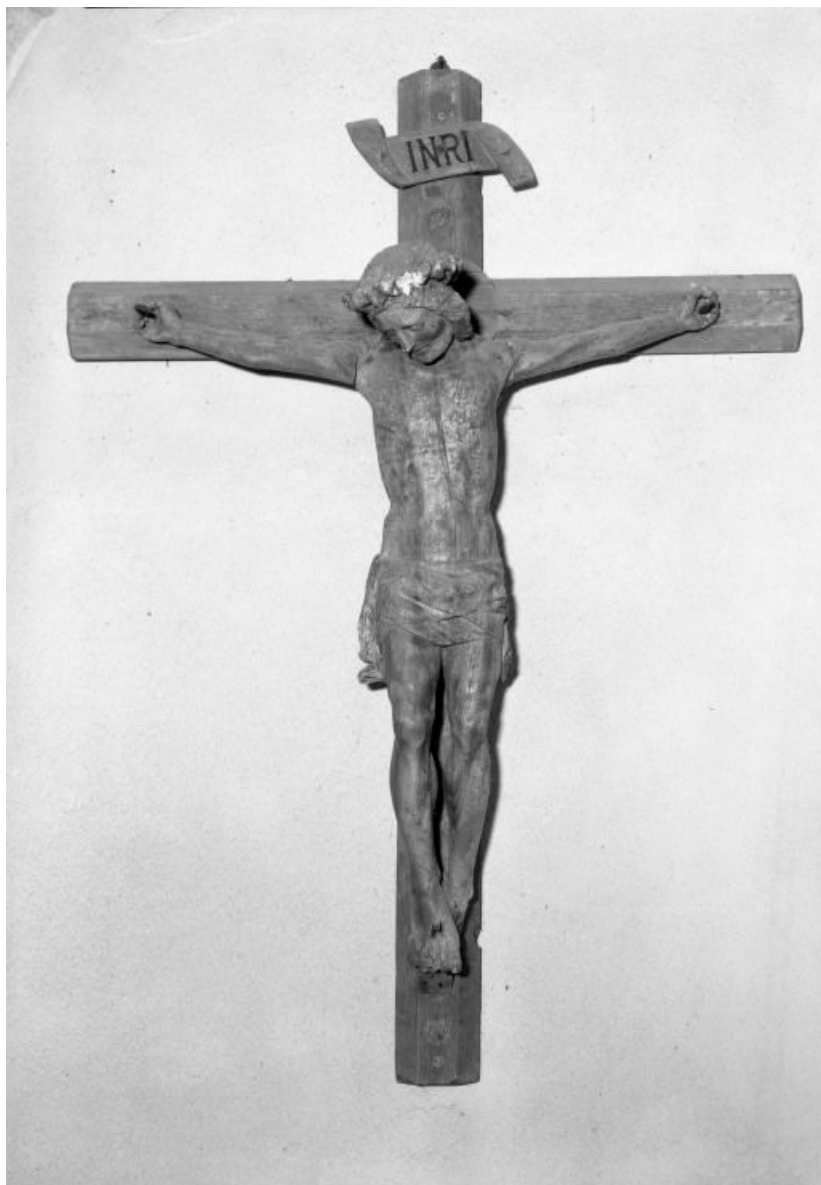

Période(s) principale(s) : 15e siècle

Auteur(s) de l'oeuvre :
auteur inconnu (auteur inconnu)

Description

Christ en noyer ; croix en chêne à arêtes chanfreinées ; bras du Christ rapportés ; croix assemblée à mi-bois

Éléments descriptifs

Catégories : sculpture

Structures : revers sculpté

Matériaux : noyer (?), taillé; chêne, mouluré

Dimensions :

h = 105 ; la = 93. dimensions du Christ ; croix : h = 145, la = 117

Iconographie :

figure biblique Christ en croix

État de conservation :

Vermoulure ; bras refaits.

Informations complémentaires

- Voir le dossier numérisé : <https://patrimoine.bourgognefranchecomte.fr/gtrudov/IM21000252.pdf>

Aire d'étude et canton : Seurre

Dénomination : croix

© Région Bourgogne-Franche-Comté, Inventaire du patrimoine

Vue de face
21, Corberon

N° de l'illustration : 19852100819V

Date : 1985

Auteur : Jean-Luc Duthu