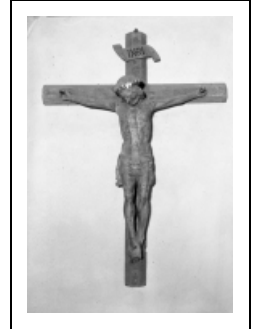

CROIX : CHRIST EN CROIX

Bourgogne-Franche-Comté, Côte-d'Or
Corberon

Situé dans : Église paroissiale Saint Hilaire
Emplacement : Choeur, mur postérieur

Dossier IM21000252 réalisé en 1985 revu en
1988

Auteur(s) : Brigitte Fromaget

Période(s) principale(s) : 15e siècle

Auteur(s) de l'oeuvre :
auteur inconnu (auteur inconnu)

Description

Christ en noyer ; croix en chêne à arêtes chanfreinées ; bras du Christ rapportés ; croix assemblée à mi-bois

Éléments descriptifs

Catégories : sculpture

Structures : revers sculpté

Matériaux : noyer (?), taillé; chêne, mouluré

Dimensions :

h = 105 ; la = 93. dimensions du Christ ; croix : h = 145, la = 117

Iconographie :

figure biblique Christ en croix

État de conservation :

Vermoulure ; bras refaits.

Informations complémentaires

- Voir le dossier numérisé : <https://patrimoine.bourgognefranchecomte.fr/gtrudov/IM21000252.pdf>