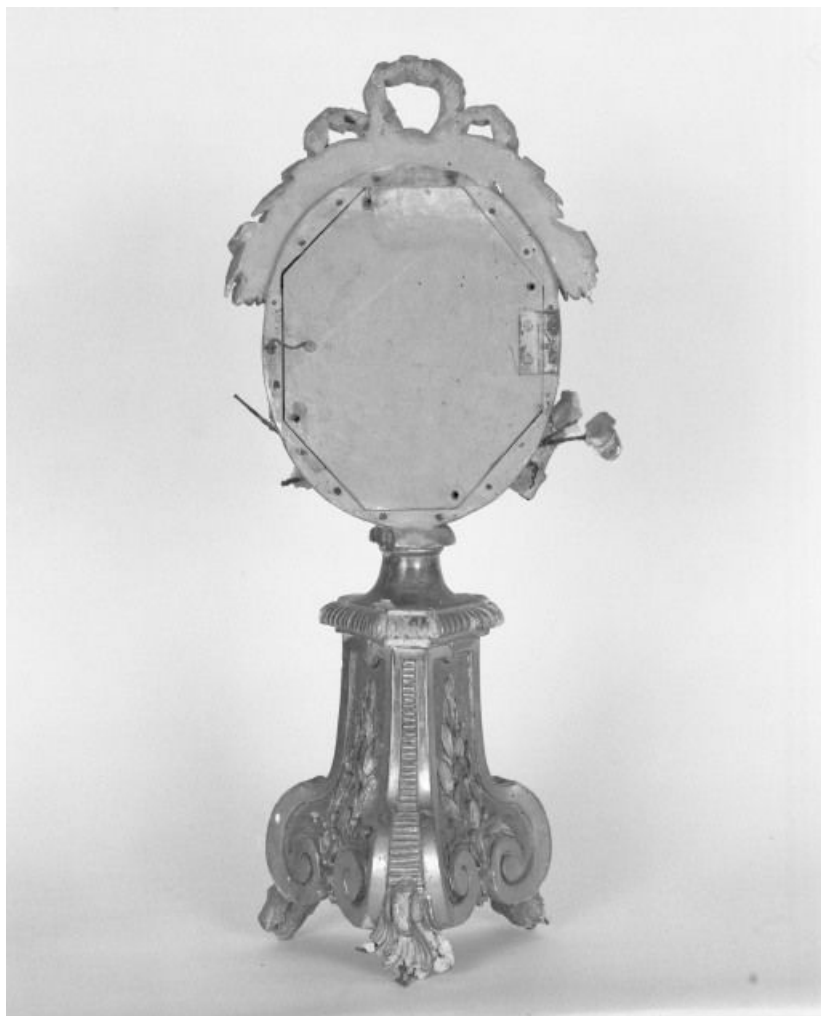

Vue du revers d'un reliquaire

21, Chivres Grande Rue

N° de l'illustration : 19852101067X

Date : 1985

Auteur : Jean-Luc Duthu

Reproduction soumise à autorisation du titulaire des droits d'exploitation

© Région Bourgogne-Franche-Comté, Inventaire du patrimoine