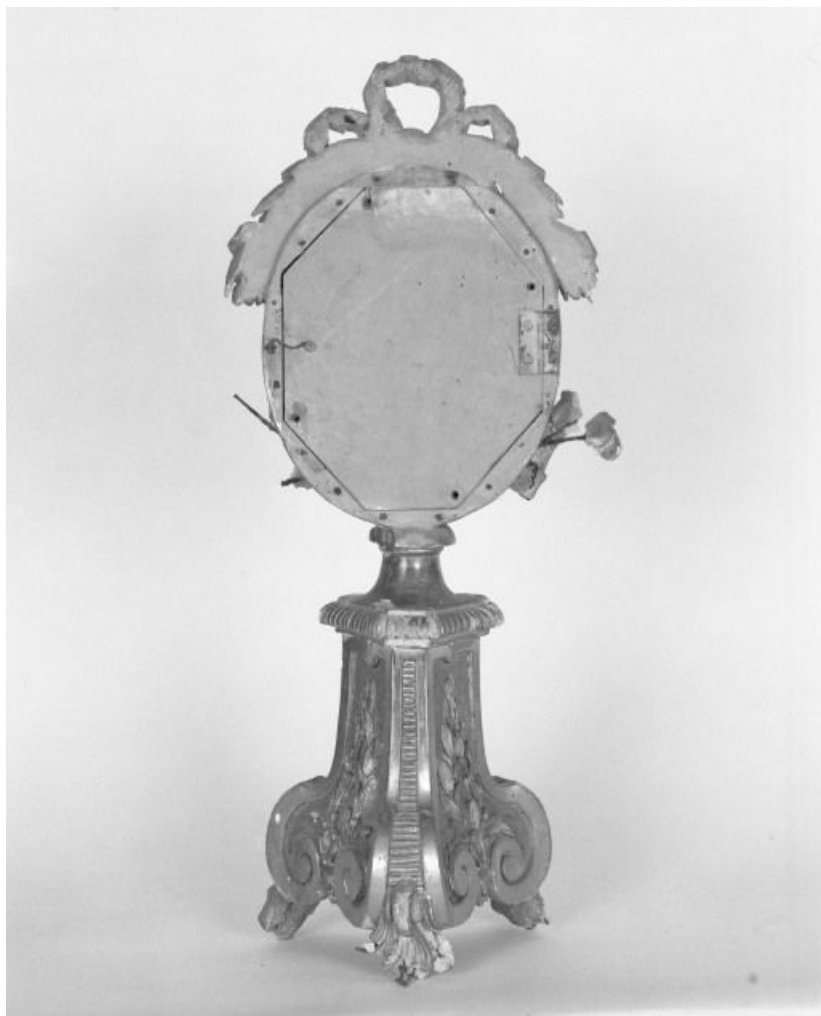

### Description

Reliquaire en forme de médaillon ovale sur pied triangulaire ; trou circulaire sous le pied. Pied, cadre et noeud du médaillon en bois sculpté ; parties portantes du pied et décor du médaillon en stuc ; reliques sur fond de velours, encadrées de paperolles et de fleurs en perles de nacre

### Éléments descriptifs

**Catégories :** sculpture

**Matériaux :** bois, doré bruni, décor dans la masse; stuc, moulé; matériau textile, garniture, velours simple (rouge)

**Dimensions :**

h = 60 ; la = 20 ; pr = 17,5

**Vue d'ensemble**

21, Chivres Grande Rue

N° de l'illustration : 19852101066X

Date : 1985

Auteur : Jean-Luc Duthu

Reproduction soumise à autorisation du titulaire des droits d'exploitation

© Région Bourgogne-Franche-Comté, Inventaire du patrimoine

**Vue du revers d'un reliquaire**

21, Chivres Grande Rue

N° de l'illustration : 19852101067X

Date : 1985

Auteur : Jean-Luc Duthu

Reproduction soumise à autorisation du titulaire des droits d'exploitation

© Région Bourgogne-Franche-Comté, Inventaire du patrimoine