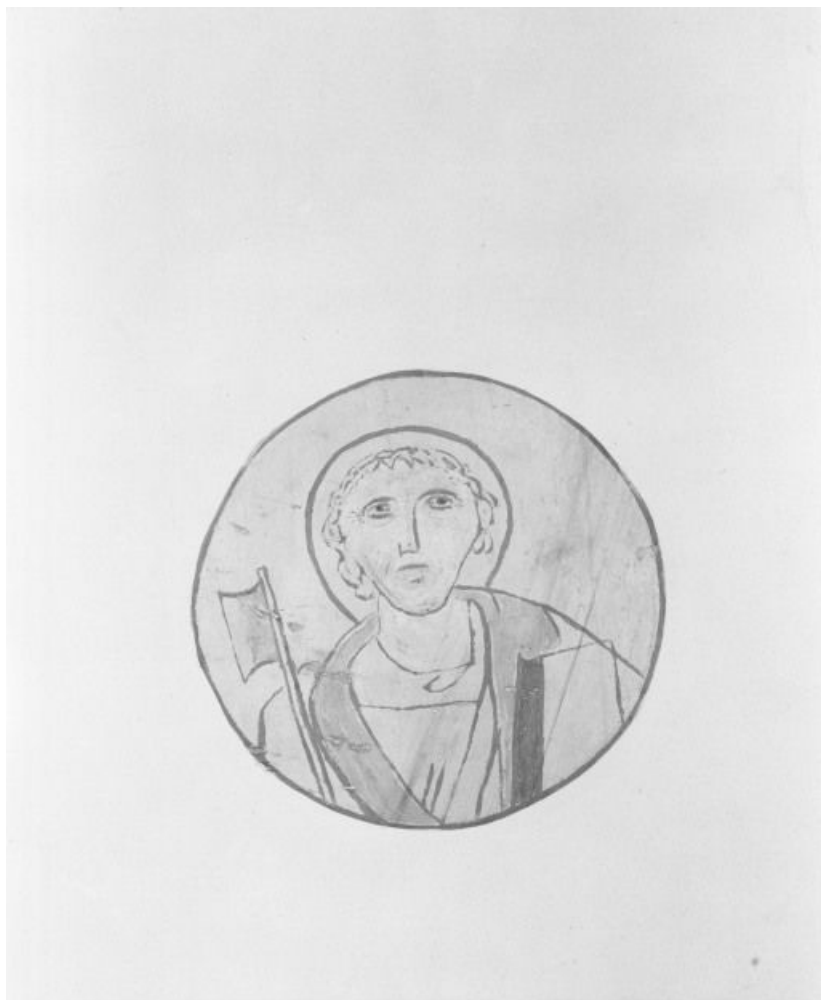

Saint Matthieu (?)

21, Chivres Grande Rue

N° de l'illustration : 19852101012X

Date : 1985

Auteur : Jean-Luc Duthu

Reproduction soumise à autorisation du titulaire des droits d'exploitation

© Région Bourgogne-Franche-Comté, Inventaire du patrimoine