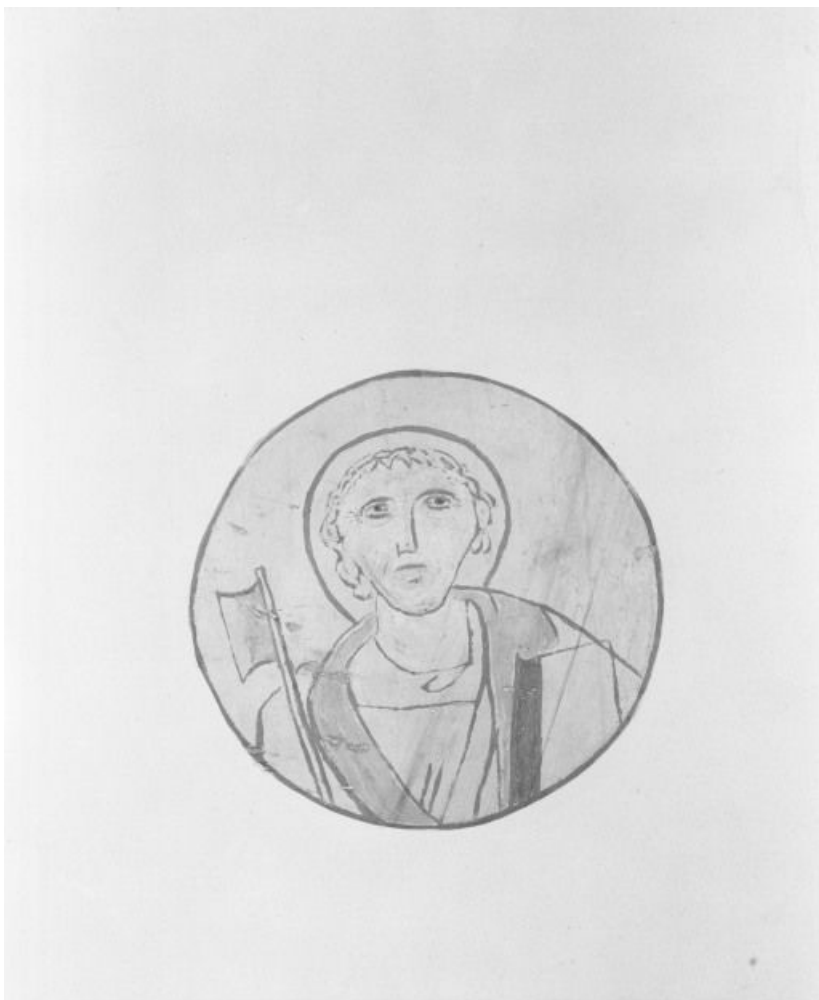

Saint Matthieu (?)

21, Chivres Grande Rue

N° de l'illustration : 19852101012X

Date : 1985

Auteur : Jean-Luc Duthu

Reproduction soumise à autorisation du titulaire des droits d'exploitation

© Région Bourgogne-Franche-Comté, Inventaire du patrimoine