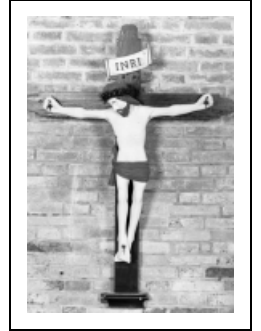

## CROIX : CHRIST EN CROIX

Bourgogne-Franche-Comté, Côte-d'Or  
Chamblanc

Situé dans : Eglise paroissiale de la-Nativité-de-la-Vierge

Emplacement : Choeur, mur postérieur

Dossier IM21000180 réalisé en 1985 revu en 1988

### Historique

Oeuvre d'art populaire du 16e siècle

**Période(s) principale(s)** : 16e siècle

**Auteur(s) de l'oeuvre** :  
auteur inconnu (auteur inconnu)

### Description

Bras du Christ rapportés ; épines métalliques de la couronne rapportées ; partie inférieure de la croix assemblée par tenon et mortaise ; Christ fixé sur la croix par 3 clous

**Iconographie** :

figure biblique Christ en croix