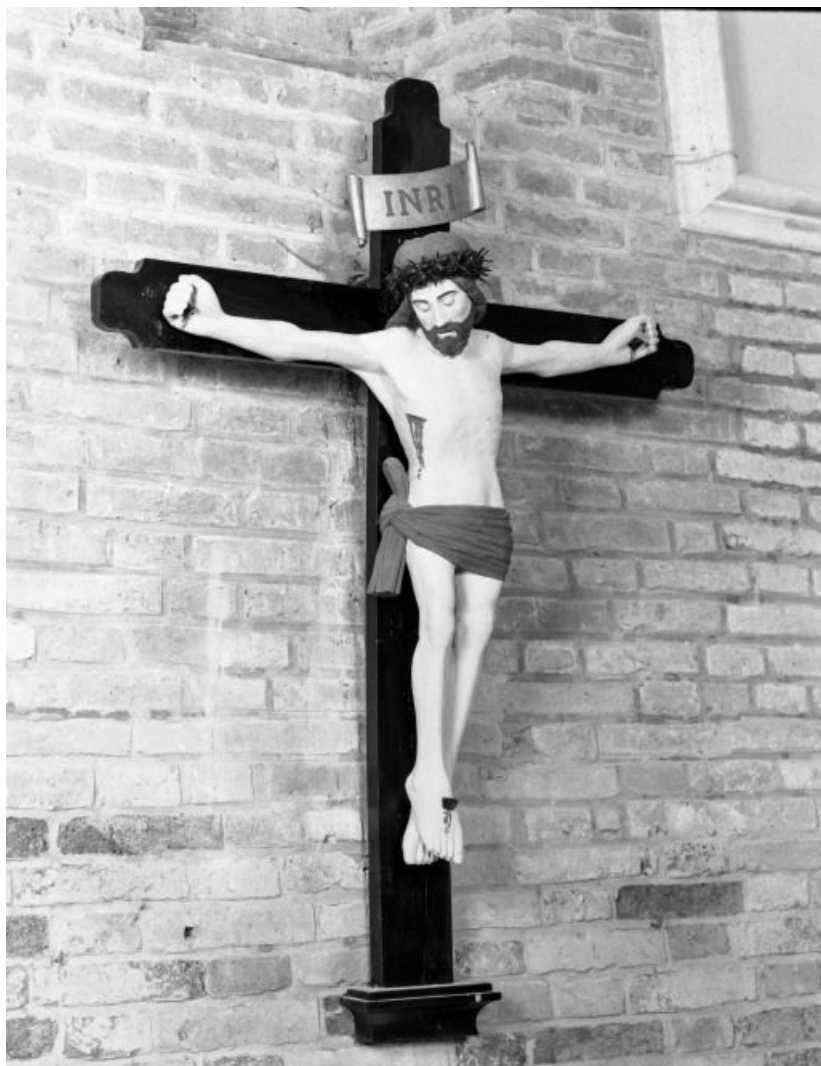

### Historique

Oeuvre d'art populaire du 16e siècle

**Période(s) principale(s)** : 16e siècle

**Auteur(s) de l'oeuvre** :  
auteur inconnu (auteur inconnu)

### Description

Bras du Christ rapportés ; épines métalliques de la couronne rapportées ; partie inférieure de la croix assemblée par tenon et mortaise ; Christ fixé sur la croix par 3 clous

**Iconographie** :

figure biblique Christ en croix

**Vue de face**  
21, Chamblanc

N° de l'illustration : 19852101719V

Date : 1985

Auteur : Jean-Luc Duthu

Reproduction soumise à autorisation du titulaire des droits d'exploitation

© Région Bourgogne-Franche-Comté, Inventaire du patrimoine