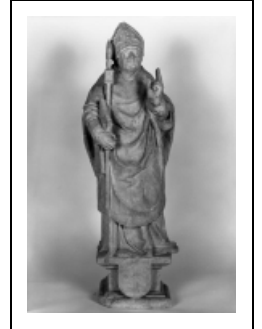

STATUE (PETITE NATURE) : SAINT CLAUDE

Bourgogne-Franche-Comté, Côte-d'Or
Broin

Situé dans : Église paroissiale Saint-André
Emplacement : Nef, mur gauche

Dossier IM21000151 réalisé en 1985 revu en
1988

Auteur(s) : Brigitte Fromaget

Période(s) principale(s) : 16e siècle

Auteur(s) de l'oeuvre :
auteur inconnu (auteur inconnu)

Description

Traces de gradine au revers et sur le socle ; traces de polychromie

Éléments descriptifs

Catégories : sculpture

Structures : revers sculpté

Matériaux : calcaire, taillé, monolithe

Dimensions :

h = 100 ; la = 33 ; pr = 25. socle : h = 18.5

Iconographie :

figure saint Claude évêque livre

Informations complémentaires

- Voir le dossier numérisé : <https://patrimoine.bourgognefranchecomte.fr/gtrudov/IM21000151.pdf>

Aire d'étude et canton : Seurre

Dénomination : statue

© Région Bourgogne-Franche-Comté, Inventaire du patrimoine