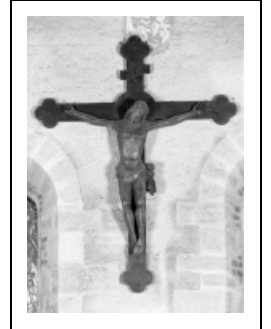

## CROIX : CHRIST EN CROIX

Bourgogne-Franche-Comté, Côte-d'Or  
Bonnencontre

Situé dans : Église paroissiale de l'Immaculée  
Conception

Emplacement : Choeur, mur postérieur

Dossier IM21000096 réalisé en 1985 revu en 1987

### Historique

Christ du 16e siècle ; croix refaite dans la 2e moitié du 19e siècle

**Période(s) principale(s)** : 16e siècle

**Auteur(s) de l'oeuvre** :  
auteur inconnu (auteur inconnu)

### Description

Parties rapportées : bras, extrémité du pied gauche, gros orteil droit, noeud du perizonium et extrémités de la Croix ; noeud du perizonium et extrémités de la Croix en chêne

### Iconographie :

figure biblique Christ en croix

ornementation quadrilobe