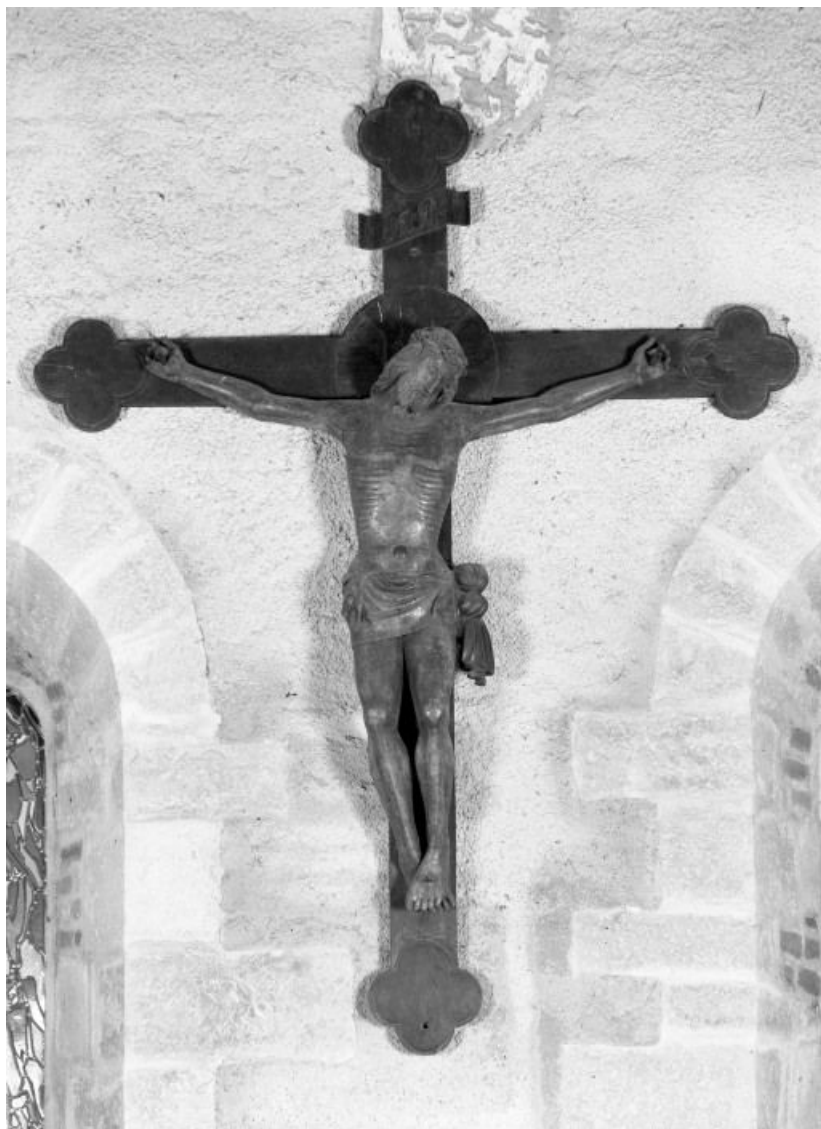

Vue de face

21, Bonnencontre

N° de l'illustration : 19852100421V

Date : 1985

Auteur : Michel Thierry

Reproduction soumise à autorisation du titulaire des droits d'exploitation

© Région Bourgogne-Franche-Comté, Inventaire du patrimoine