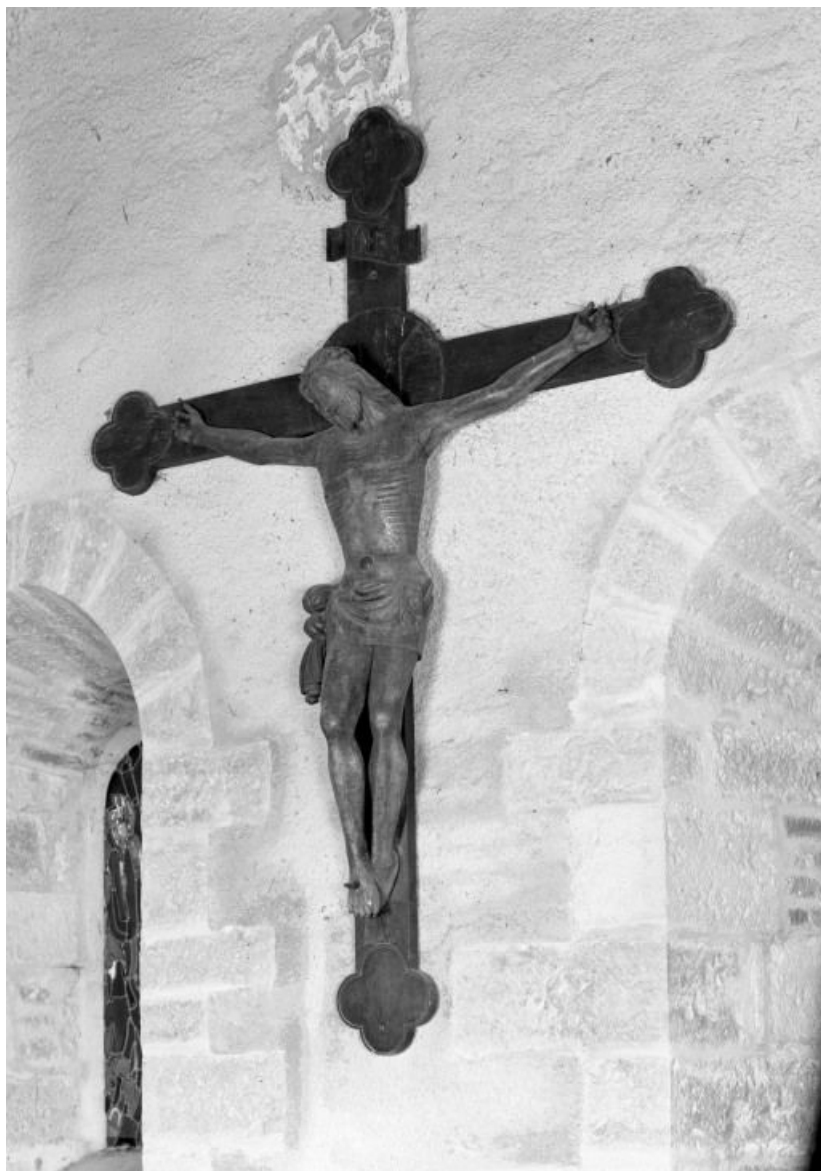

### Historique

Christ du 16e siècle ; croix refaite dans la 2e moitié du 19e siècle

**Période(s) principale(s)** : 16e siècle

**Auteur(s) de l'oeuvre** :  
auteur inconnu (auteur inconnu)

### Éléments descriptifs

**Catégories** : sculpture

**Matériaux** : bois, taillé, teinté; chêne, taillé, teinté

**Dimensions** :

h = 142 ; la = 125 ; pr = 20. croix : h = 230, la = 175, pr = 4

### Iconographie :

figure biblique Christ en croix

ornementation quadrilobe

**Vue de face**

21, Bonnencontre

N° de l'illustration : 19852100421V

Date : 1985

Auteur : Michel Thierry

Reproduction soumise à autorisation du titulaire des droits d'exploitation

© Région Bourgogne-Franche-Comté, Inventaire du patrimoine