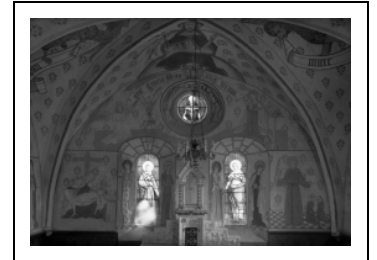

PEINTURE MURALE

Bourgogne-Franche-Comté, Côte-d'Or
Bagnot

Situé dans : Église paroissiale de la-Nativité-de-la-Vierge

Emplacement : Murs, voûtes et doubleau du chœur

Dossier IM21000074 réalisé en 1985 revu en 1987

Auteur(s) : Brigitte Fromaget

Historique

Peintures murales exécutées en 1484 comme l'indique l'inscription peinte sur le mur postérieur du chœur, en bas, à droite ; du nom de la donatrice ne subsistent que l'initiale K et les deux dernières lettres : NY. Il s'agirait de Catherine de Chauvigny veuve du sire de Chauvigny, gouverneur de la châtellenie d'Argilly dont dépendait Bagnot ; redécouvertes en 1863, elles furent restaurées et malheureusement très repeintes à cette époque.

Période(s) principale(s) : 4e quart 15e siècle

Dates : 1484

Auteur(s) de l'oeuvre :

auteur inconnu (auteur inconnu)

Description

Peinture sur enduit ; couleurs : ocre jaune, ocre rouge, gris, brun

Éléments descriptifs

Catégories : peinture

Matériaux : mortier, support, fresque

Dimensions :

h = 475 ; la = 625. personnages en pied : h = 150 ; cadre des travaux des mois : h = 88, la = 52

Iconographie :

description : Annonciation, Vierge de Pitié, saints et donateurs sur le mur postérieur, saint Georges et saints sur le mur droit de la 2e travée, Pèsement des âmes et saints sur le mur gauche de la 2e travée, Christ juge et Tétramorphe sur la voûte de la 2e travée, paradis sur le mur gauche de la 1ère travée, Enfer sur le mur droit de la 1ère travée, anges du Jugement dernier sur la voûte de la 1ère travée, travaux des mois sur l'arc doubleau

scène biblique Annonciation Dieu le Père Saint-Esprit vase pupitre

figures bibliques Vierge de Pitié sainte Madeleine

figures sainte Barbe sainte Catherine sainte saint

portraits Chauvigny Catherine de en donateur

figure biblique saint André

figures saint

scène historique saint Georges cavalier dragon

figures bibliques saint Jean-Baptiste saint Jean

scène biblique saint Michel Démon biblique Pèsement des âmes

figure saint évêque

figure biblique Christ juge Le Tétramorphe