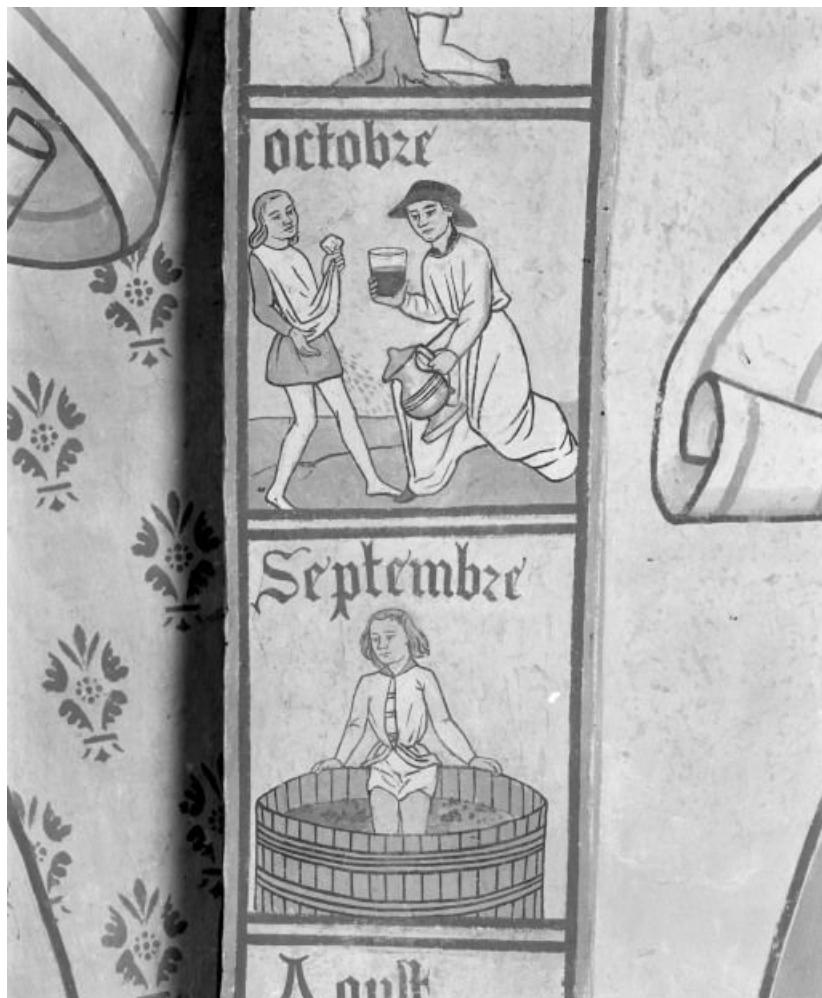

Choeur, arc doubleau, les travaux des mois: septembre et octobre
21, Bagnot

N° de l'illustration : 19862101003X

Date : 1986

Auteur : Michel Thierry

Reproduction soumise à autorisation du titulaire des droits d'exploitation

© Région Bourgogne-Franche-Comté, Inventaire du patrimoine