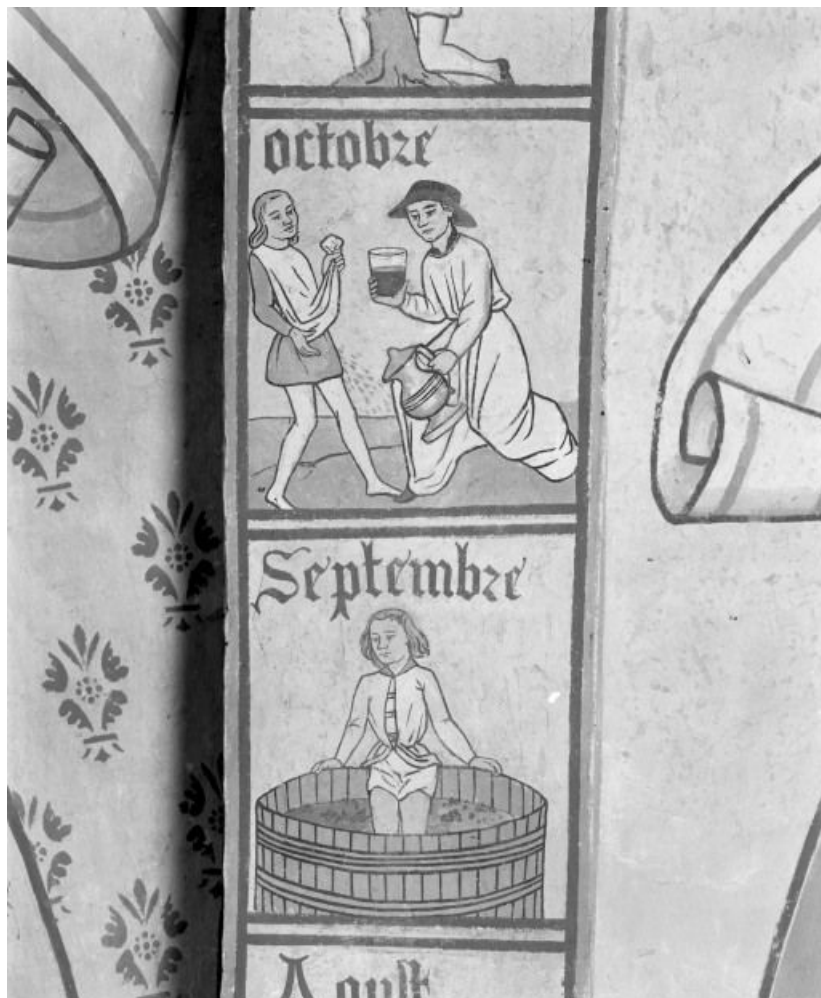

Choeur, arc doubleau, les travaux des mois: septembre et octobre
21, Bagnot

N° de l'illustration : 19862101003X

Date : 1986

Auteur : Michel Thierry

Reproduction soumise à autorisation du titulaire des droits d'exploitation

© Région Bourgogne-Franche-Comté, Inventaire du patrimoine