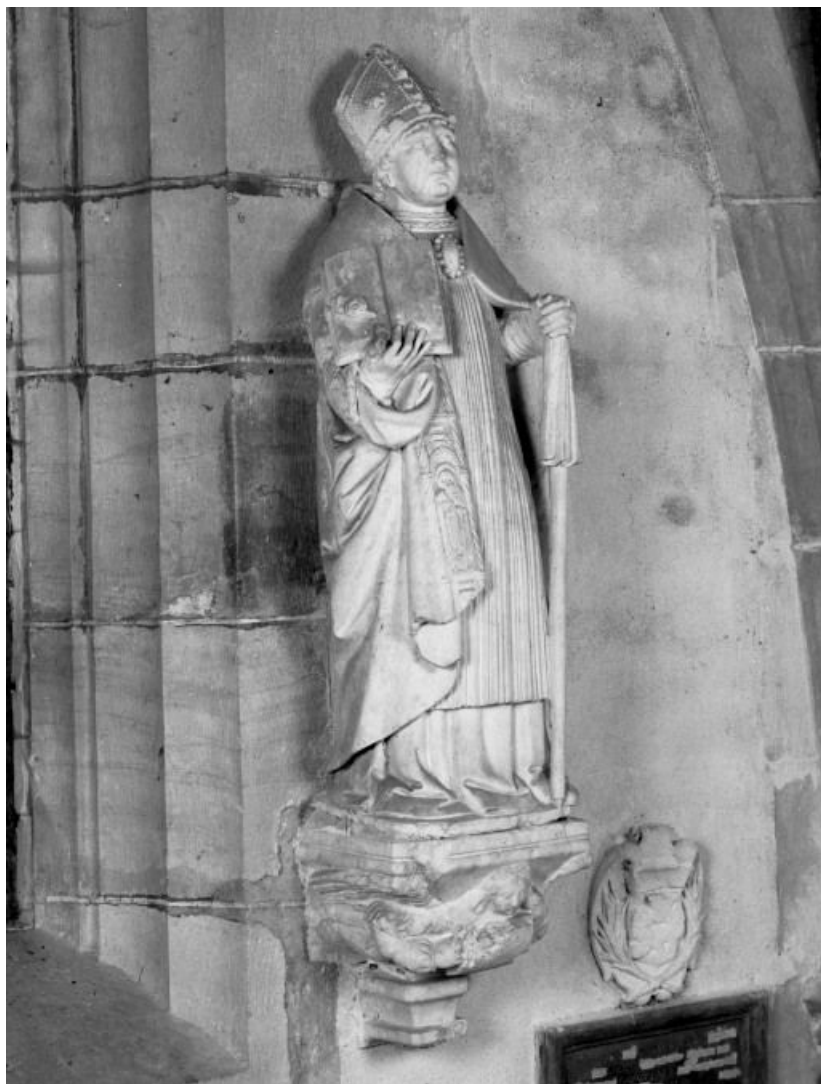

Vue de trois-quarts gauche

21, Auvillars-sur-Saône rue de l' Eglise

N° de l'illustration : 19852100559X

Date : 1985

Auteur : Jean-Luc Duthu

Reproduction soumise à autorisation du titulaire des droits d'exploitation

© Région Bourgogne-Franche-Comté, Inventaire du patrimoine