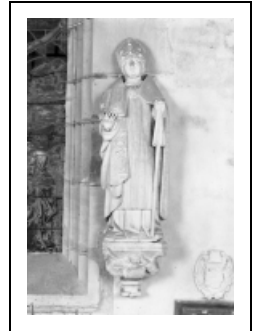

STATUE (PETITE NATURE) : SAINT ÉVÊQUE

Bourgogne-Franche-Comté, Côte-d'Or
Auvillars-sur-Saône

Situé dans : Eglise paroissiale Sainte-Madeleine
Emplacement : Chapelle seigneuriale

Dossier IM21000035 réalisé en 1985 revu en
1987

Auteur(s) : Brigitte Fromaget

Période(s) principale(s) : 1ère moitié 16e siècle

Auteur(s) de l'oeuvre :
auteur inconnu (auteur inconnu)

Description

Revers sculpté, plat à partir des épaules. Décor en bas reliefsur les orfrois de la chape ; traces de polychromie dans les plis

Iconographie :

Description : orfrois de la chape ornés de figures de saints dans des niches à coquille ; ange porte-écu sur la console.

figures saint évêque livre saint Pierre saint Jean saint Roch saint Sébastien saint Antoine ermite

ornementation niche colonne coquille

figure biblique ange écu

État de conservation :

manques : partie supérieure de la crosse, fermoir du livre ; épaufrures ; pouce droit refait.

Informations complémentaires