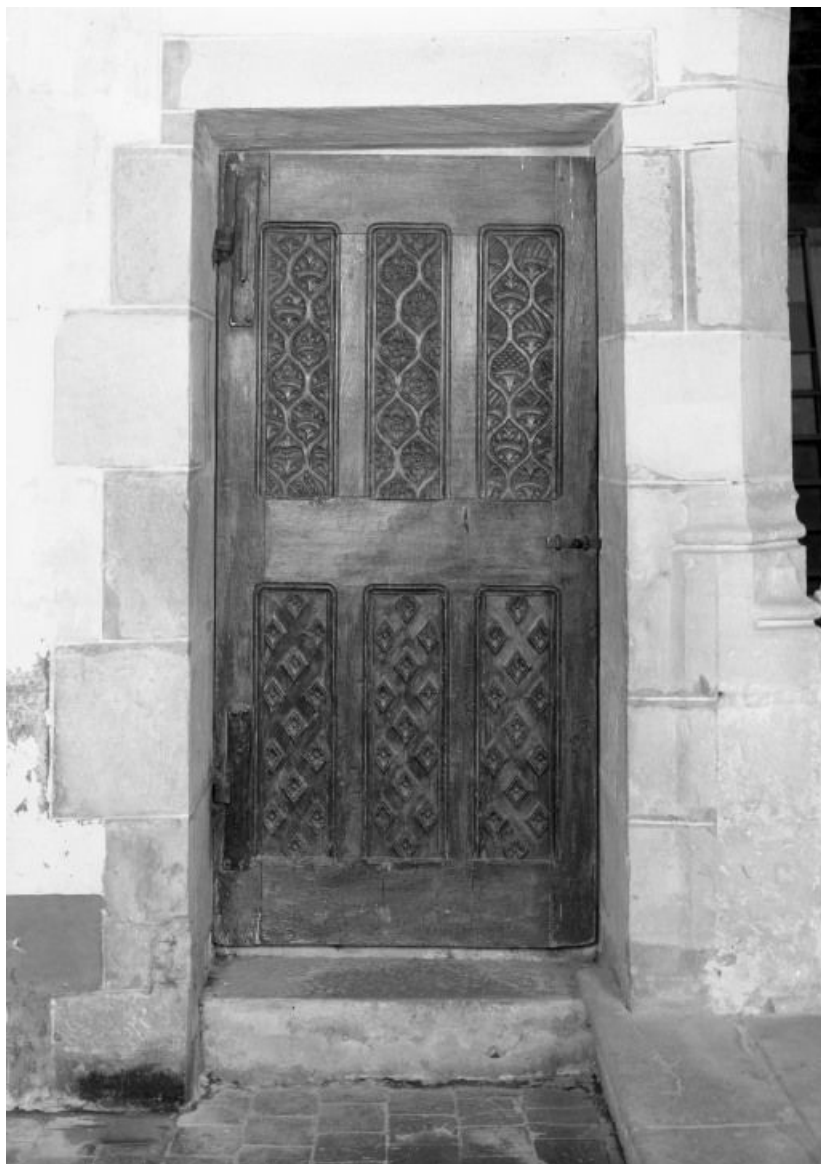

Vue côté chœur

21, Auvillars-sur-Saône rue de l' Eglise

N° de l'illustration : 19852100512V

Date : 1985

Auteur : Michel Thierry

Reproduction soumise à autorisation du titulaire des droits d'exploitation

© Région Bourgogne-Franche-Comté, Inventaire du patrimoine