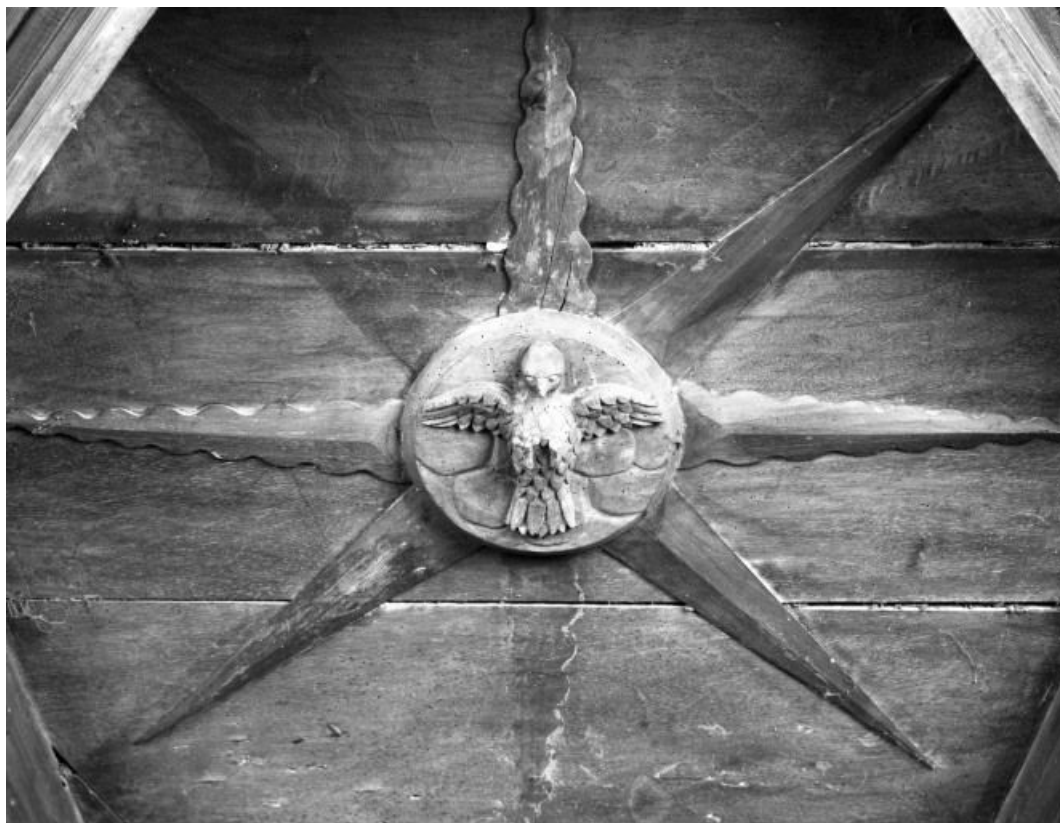

Détail de l'abat voix

21, Auvillars-sur-Saône rue de l' Eglise

N° de l'illustration : 19852100506X

Date : 1985

Auteur : Jean-Luc Duthu

Reproduction soumise à autorisation du titulaire des droits d'exploitation

© Région Bourgogne-Franche-Comté, Inventaire du patrimoine