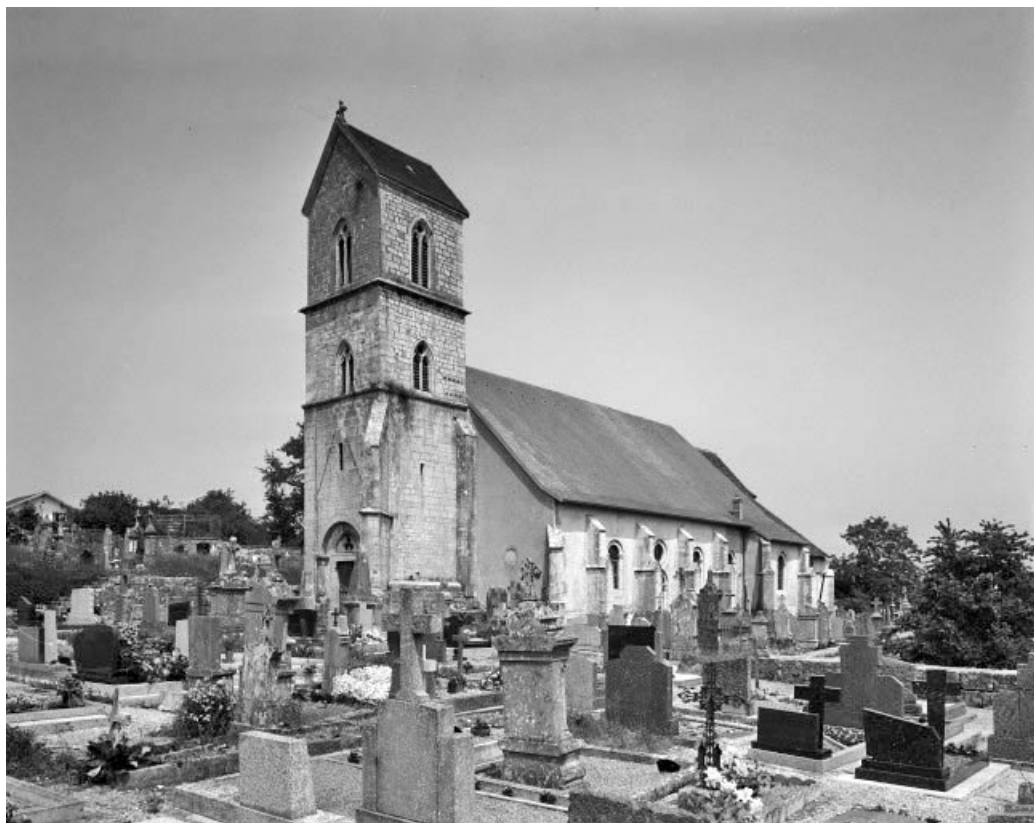

**Façades antérieure et latérale droite.**

90, Saint-Dizier-l'Évêque

N° de l'illustration : 19829000257V

Date : 1982

Auteur : Yves Sancey

Reproduction soumise à autorisation du titulaire des droits d'exploitation