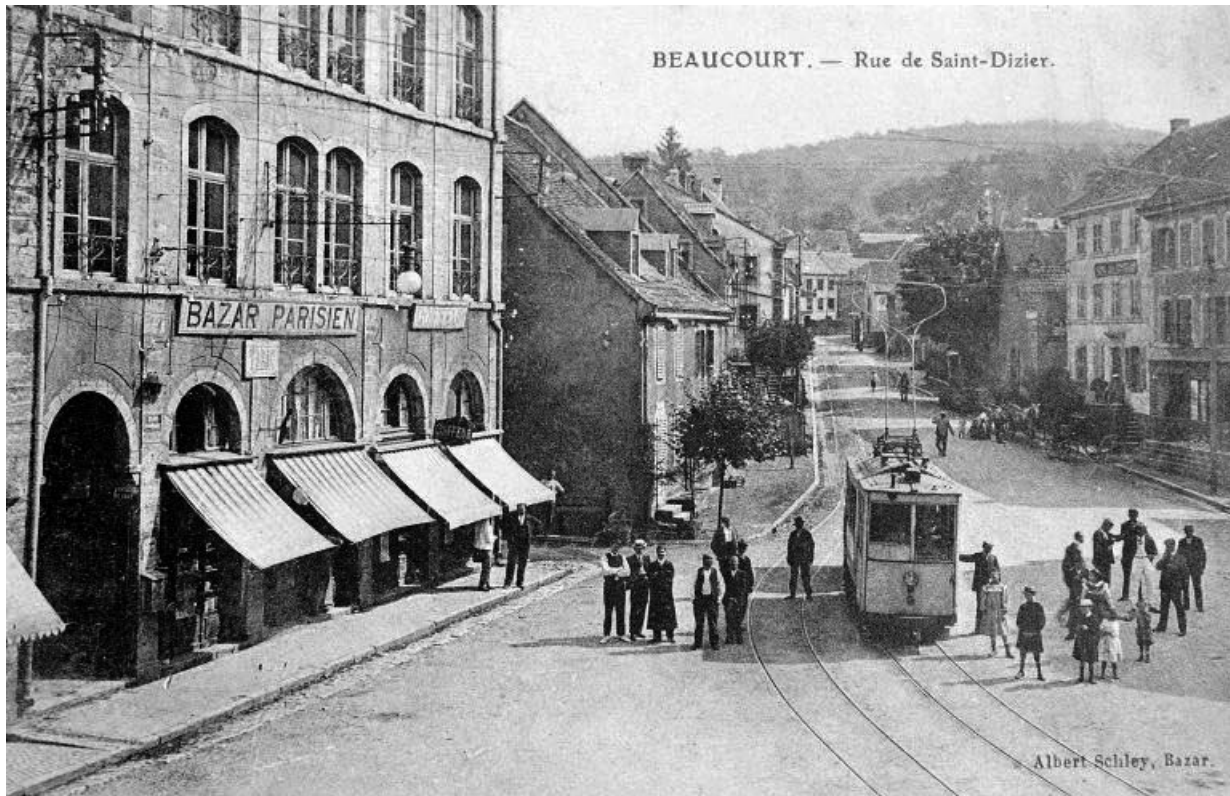

PRÉSENTATION DE LA COMMUNE DE BEAUCOURT

Bourgogne-Franche-Comté, Territoire de
Belfort
Beaucourt

Dossier IA90000154 réalisé en 1982

Auteur(s) : Bernard Lardière

Voir le dossier numérisé de présentation de la commune en fin de dossier ; vous y trouverez des cartes, une bibliographie, la liste des édifices étudiés, des photographies aériennes et des photographies d'édifices.

© Région Bourgogne-Franche-Comté, Inventaire du patrimoine

Le tramway beaucourtois qui circula de 1904 à 1940 : rue de Saint-Dizier
90, Beaucourt

Source :

carte postale, par Schley, Albert (photographe). Lieu de conservation : collection particulière : Emile Maillard-Salins