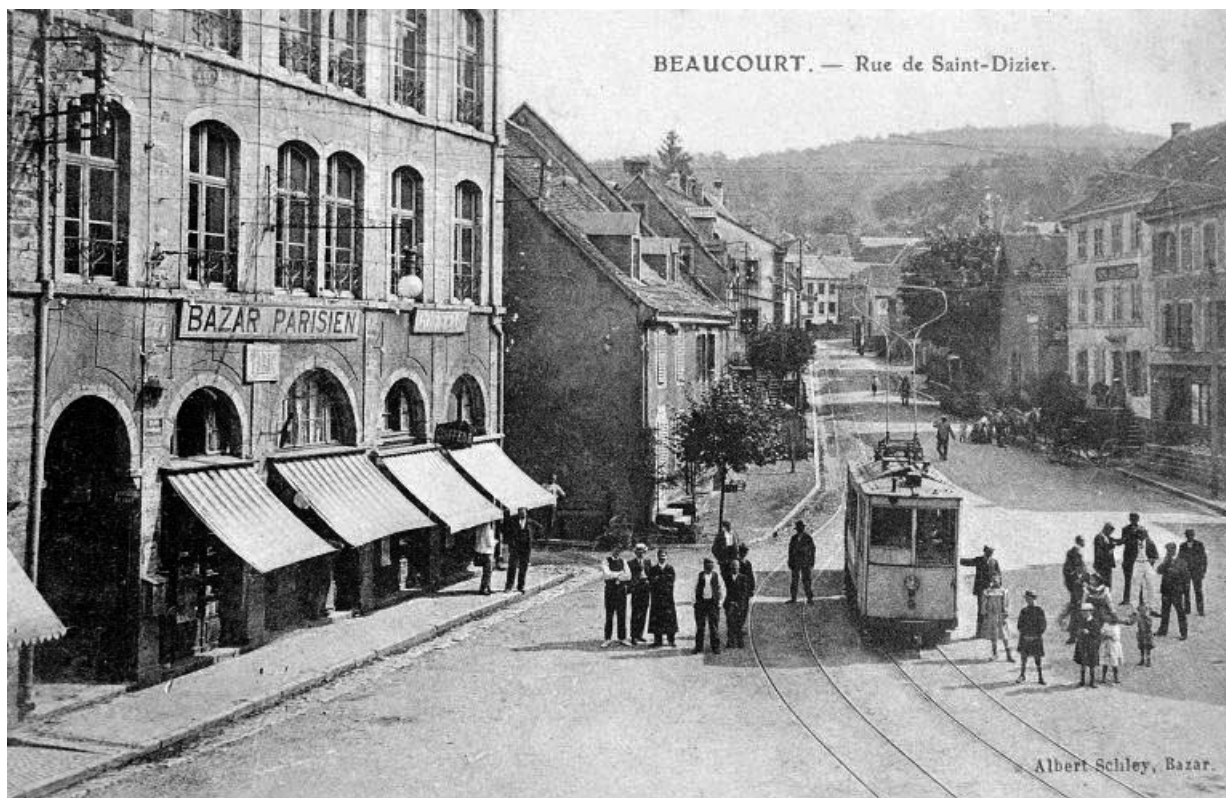

PRÉSENTATION DE LA COMMUNE DE BEAUCOURT

Bourgogne-Franche-Comté, Territoire de
Belfort
Beaucourt

Dossier IA90000154 réalisé en 1982

Auteur(s) : Bernard Lardière

Voir le dossier numérisé de présentation de la commune en fin de dossier ; vous y trouverez des cartes, une bibliographie, la liste des édifices étudiés, des photographies aériennes et des photographies d'édifices.

© Région Bourgogne-Franche-Comté, Inventaire du patrimoine

Le tramway beaucourtois qui circula de 1904 à 1940 : rue de Saint-Dizier
90, Beaucourt

Source :

carte postale, par Schley, Albert (photographe). Lieu de conservation : collection particulière : Emile Maillard-Salins