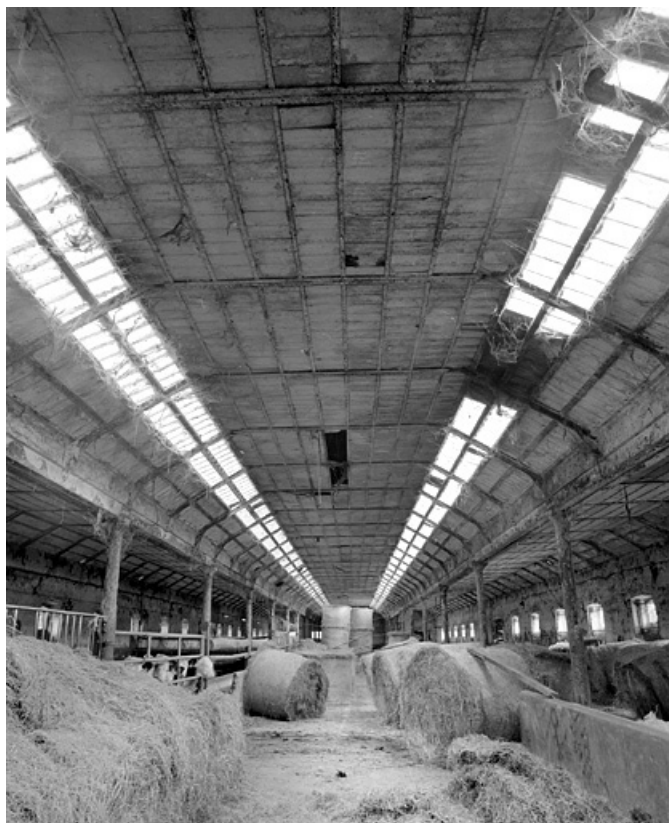

Intérieur de l'étable (cadrage vertical).

90, Grandvillars, lieudit : les Forges

N° de l'illustration : 20009000743X

Date : 2000

Auteur : Yves Sancey

Reproduction soumise à autorisation du titulaire des droits d'exploitation

© Région Bourgogne-Franche-Comté, Inventaire du patrimoine