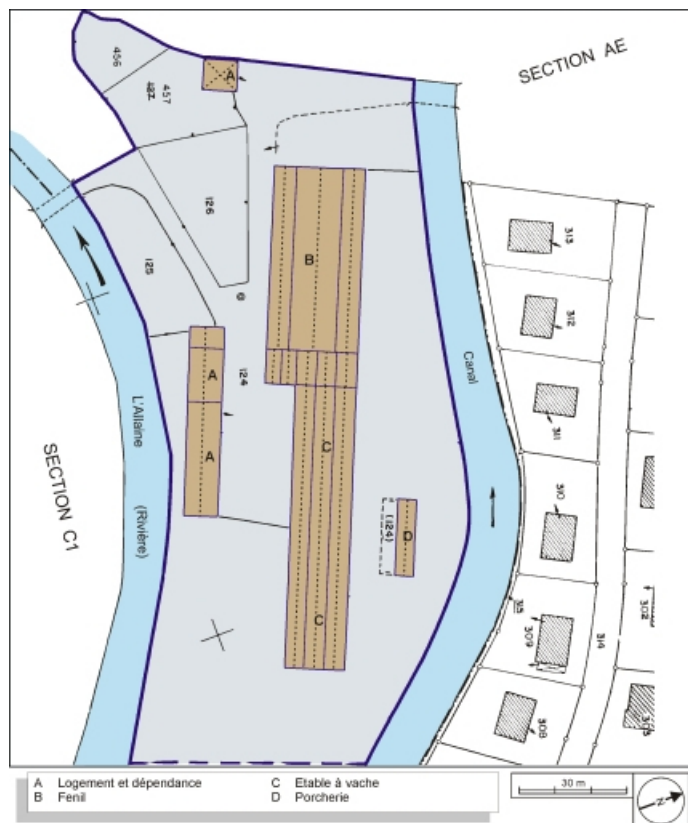

Période(s) principale(s) : 1er quart 20e siècle

Description

Le fenil et l'étable à vaches sont en moellon de calcaire enduit et toits à longs pans, avec charpente en bois pour le fenil et charpente métallique avec poteaux en fonte pour l'étable. Le logement, à un étage de soubassement et un étage carré, est couvert d'un toit en pavillon.

Dénomination : ferme

Parties constituantes non étudiées : logement, porcherie, étable à vaches, fenil

© Région Bourgogne-Franche-Comté, Inventaire du patrimoine

Plan-masse et de situation. Extrait du plan cadastral, 1984, section AD, 1:1000.
90, Grandvillars, lieu-dit : les Forges