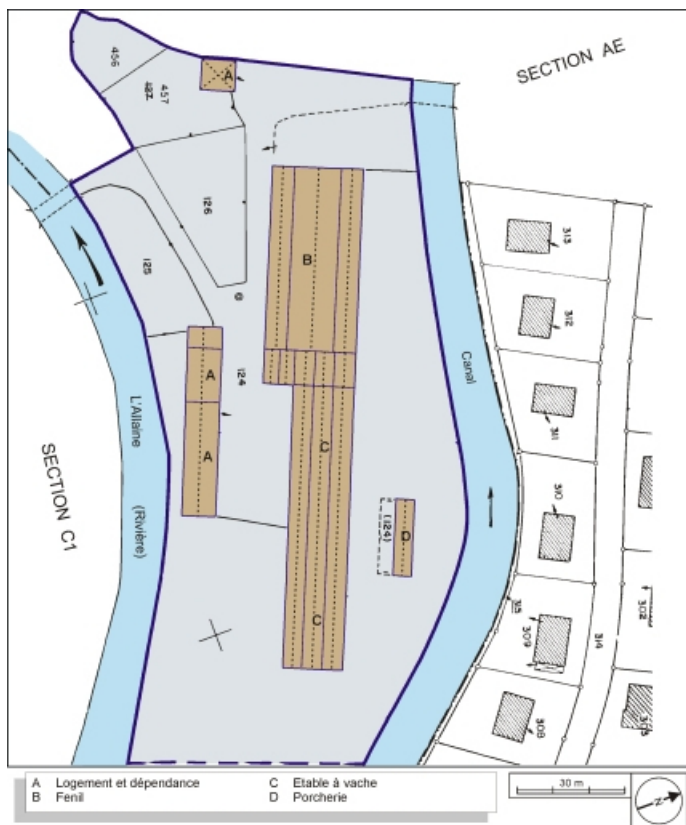

Plan-masse et de situation. Extrait du plan cadastral, 1984, section AD, 1:1000.
90, Grandvillars, lieudit : les Forges

N° de l'illustration : 20039000040NUDA

Date : 2003

Auteur : André Céréza

Reproduction soumise à autorisation du titulaire des droits d'exploitation

© Région Bourgogne-Franche-Comté, Inventaire du patrimoine