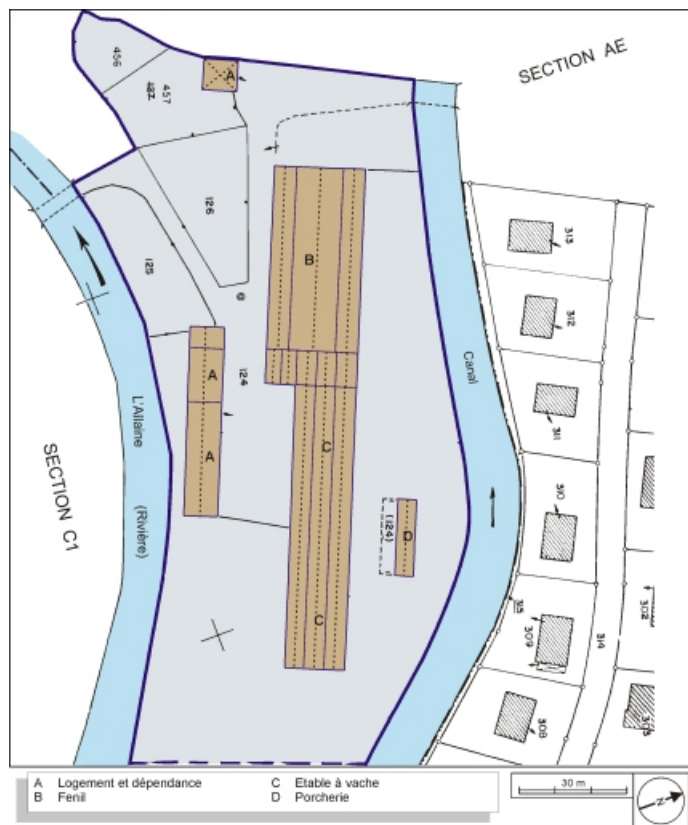

Période(s) principale(s) : 1er quart 20e siècle

Description

Le fenil et l'étable à vaches sont en moellon de calcaire enduit et toits à longs pans, avec charpente en bois pour le fenil et charpente métallique avec poteaux en fonte pour l'étable. Le logement, à un étage de soubassement et un étage carré, est couvert d'un toit en pavillon.

Dénomination : ferme

Parties constituantes non étudiées : logement, porcherie, étable à vaches, fenil

© Région Bourgogne-Franche-Comté, Inventaire du patrimoine

Plan-masse et de situation. Extrait du plan cadastral, 1984, section AD, 1:1000.
90, Grandvillars, lieu-dit : les Forges