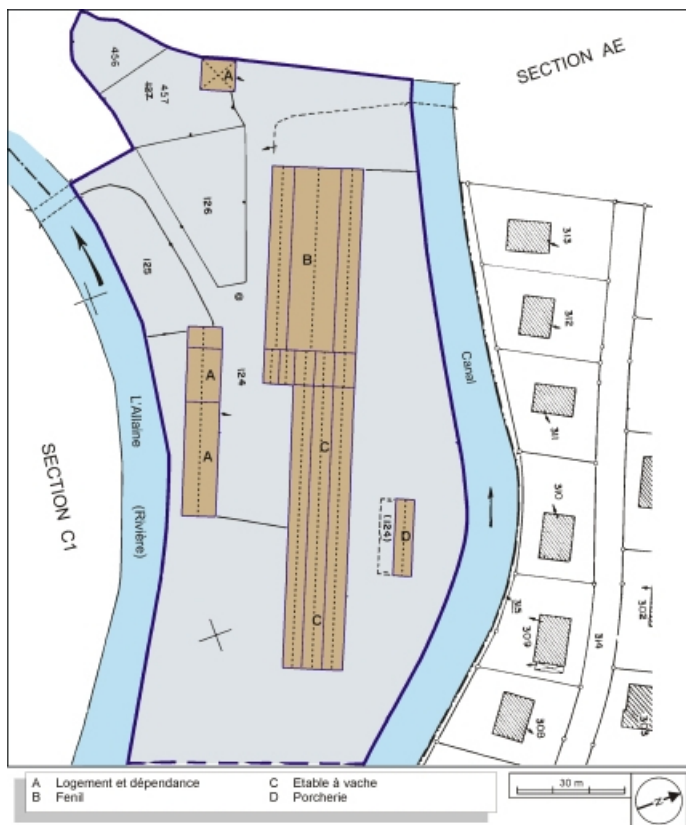

Période(s) principale(s) : 1er quart 20e siècle

Description

Le fenil et l'étable à vaches sont en moellon de calcaire enduit et toits à longs pans, avec charpente en bois pour le fenil et charpente métallique avec poteaux en fonte pour l'étable. Le logement, à un étage de soubassement et un étage carré, est couvert d'un toit en pavillon.

Dénomination : ferme

Parties constituantes non étudiées : logement, porcherie, étable à vaches, fenil

© Région Bourgogne-Franche-Comté, Inventaire du patrimoine

Plan-masse et de situation. Extrait du plan cadastral, 1984, section AD, 1:1000.
90, Grandvillars, lieu-dit : les Forges