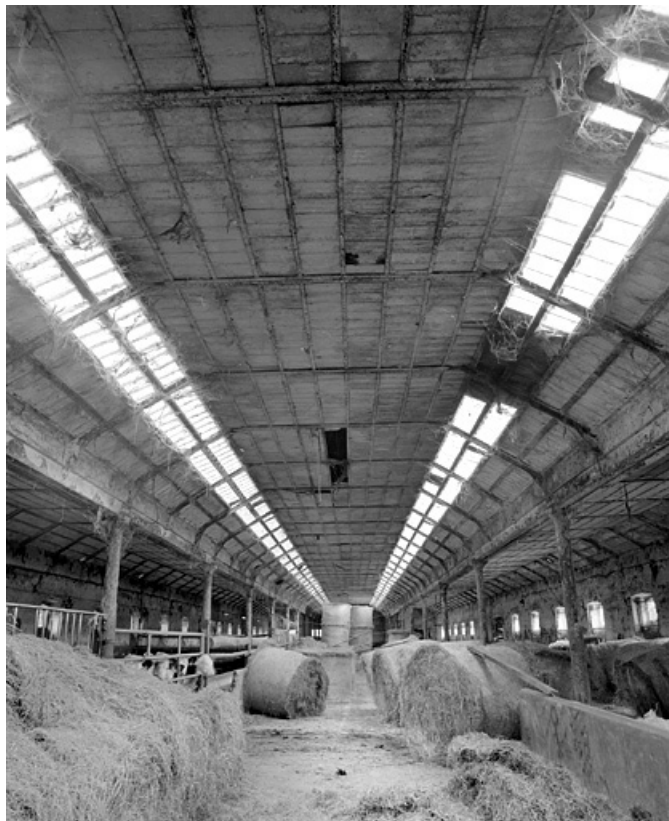

Intérieur de l'étable (cadrage vertical).

90, Grandvillars, lieudit : les Forges

N° de l'illustration : 20009000743X

Date : 2000

Auteur : Yves Sancey

Reproduction soumise à autorisation du titulaire des droits d'exploitation

© Région Bourgogne-Franche-Comté, Inventaire du patrimoine