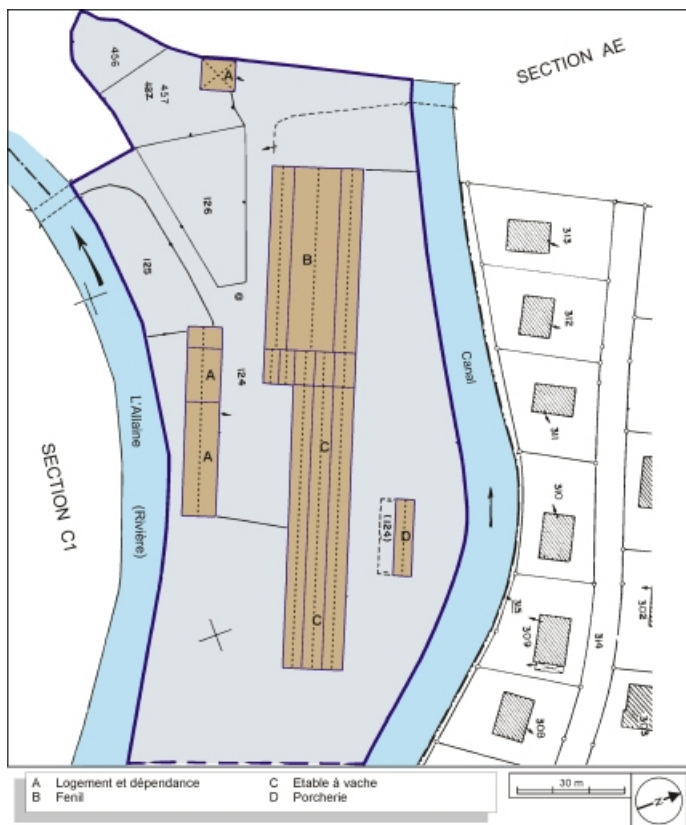

Période(s) principale(s) : 1er quart 20e siècle

Description

Le fenil et l'étable à vaches sont en moellon de calcaire enduit et toits à longs pans, avec charpente en bois pour le fenil et charpente métallique avec poteaux en fonte pour l'étable. Le logement, à un étage de soubassement et un étage carré, est couvert d'un toit en pavillon.

Dénomination : ferme

Parties constituantes non étudiées : logement, porcherie, étable à vaches, fenil

© Région Bourgogne-Franche-Comté, Inventaire du patrimoine

Plan-masse et de situation. Extrait du plan cadastral, 1984, section AD, 1:1000.
90, Grandvillars, lieudit : les Forges