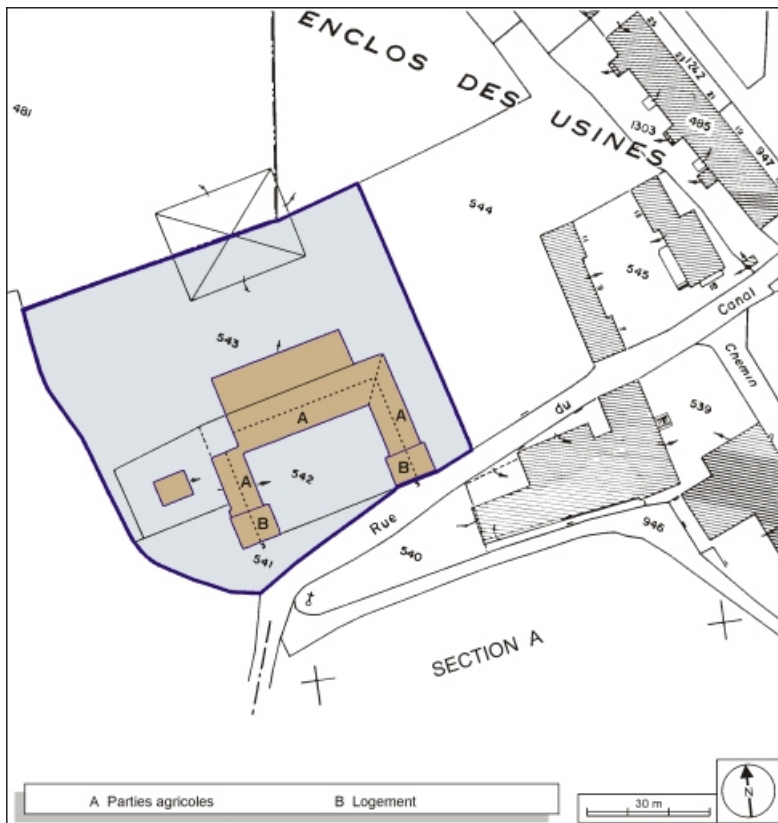

FERME

Bourgogne-Franche-Comté, Territoire de
Belfort
Méziré
3, 5 rue du Canal

Dossier IA90000053 réalisé en 2000
Auteur(s) : Raphaël Favereaux

Historique

Cette ferme semble avoir été construite par la société Viellard-Migeon et Cie dans la seconde moitié du 19e siècle. Elle a été revendue par la société, mais est toujours exploitée. Existence d'un fonds d'archives privées.

Période(s) principale(s) : 2e moitié 19e siècle

Description

Construite en moellon de calcaire enduit, la ferme décrit un U, abritant deux logements aux extrémités, et les parties agricoles dans la zone centrale. Ces dernières ont un étage de soubassement et un rez-de-chaussée, les logements ont un étage carré. L'ensemble est couvert d'un toit à longs pans.

Éléments descriptifs

Murs : calcaire, moellon, enduit

Toit : tuile mécanique

Étages : 1 étage carré

Informations complémentaires

- **Voir le dossier numérisé :** <https://patrimoine.bourgognefranchecomte.fr/gtrudov/IA90000053/index.htm>

Thématiques : patrimoine industriel du Territoire de Belfort

Aire d'étude et canton : Territoire de Belfort

Dénomination : ferme

© Région Bourgogne-Franche-Comté, Inventaire du patrimoine

Plan-masse et de situation. Extrait du plan cadastral, 1952, section C, 1:1000.
90, Méziré, 3, 5 rue du Canal