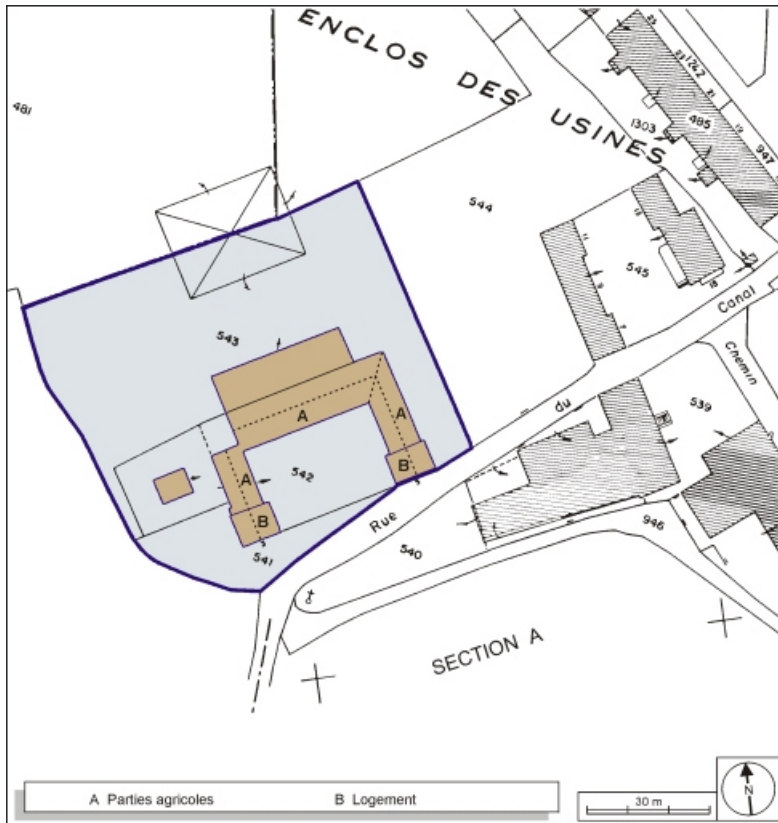

Plan-masse et de situation. Extrait du plan cadastral, 1952, section C, 1:1000.
90, Méziré, 3, 5 rue du Canal

N° de l'illustration : 20039000032NUDA

Date : 2003

Auteur : André Céréza

Reproduction soumise à autorisation du titulaire des droits d'exploitation

© Région Bourgogne-Franche-Comté, Inventaire du patrimoine