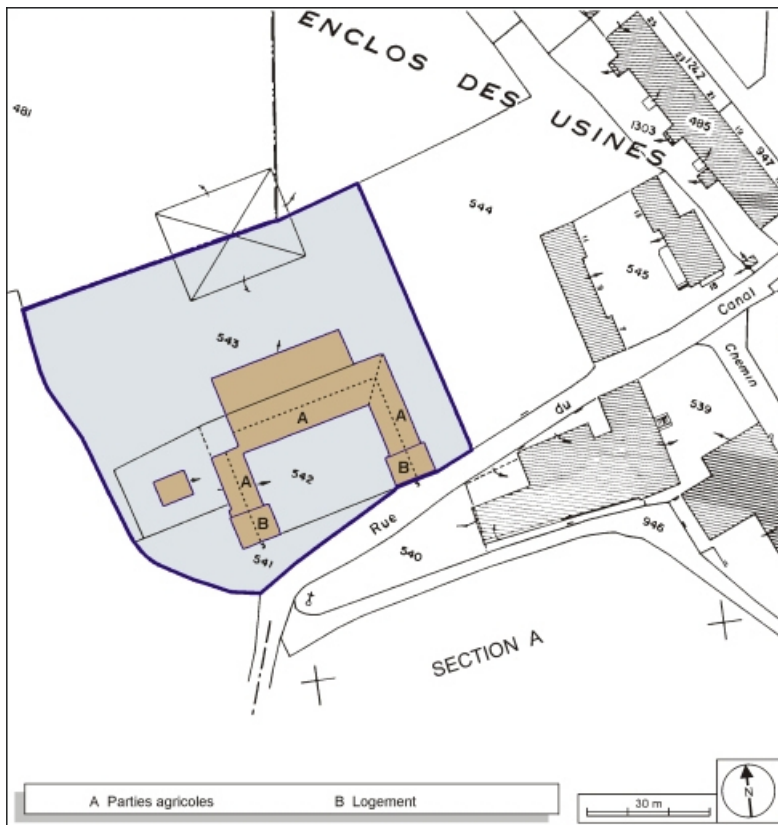

## Description

Construite en moellon de calcaire enduit, la ferme décrit un U, abritant deux logements aux extrémités, et les parties agricoles dans la zone centrale. Ces dernières ont un étage de soubassement et un rez-de-chaussée, les logements ont un étage carré. L'ensemble est couvert d'un toit à longs pans.

**Aire d'étude et canton** : Territoire de Belfort

**Dénomination** : ferme

© Région Bourgogne-Franche-Comté, Inventaire du patrimoine

**Plan-masse et de situation. Extrait du plan cadastral, 1952, section C, 1:1000.**  
90, Méziré, 3, 5 rue du Canal