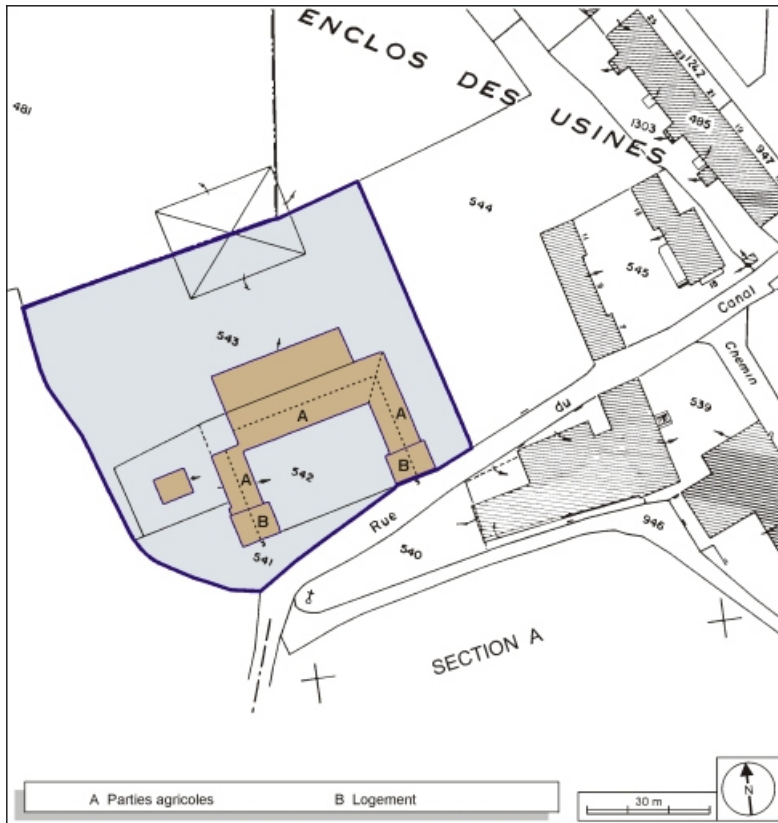

## Description

Construite en moellon de calcaire enduit, la ferme décrit un U, abritant deux logements aux extrémités, et les parties agricoles dans la zone centrale. Ces dernières ont un étage de soubassement et un rez-de-chaussée, les logements ont un étage carré. L'ensemble est couvert d'un toit à longs pans.

**Aire d'étude et canton** : Territoire de Belfort

**Dénomination** : ferme

© Région Bourgogne-Franche-Comté, Inventaire du patrimoine

**Plan-masse et de situation. Extrait du plan cadastral, 1952, section C, 1:1000.**  
90, Méziré, 3, 5 rue du Canal