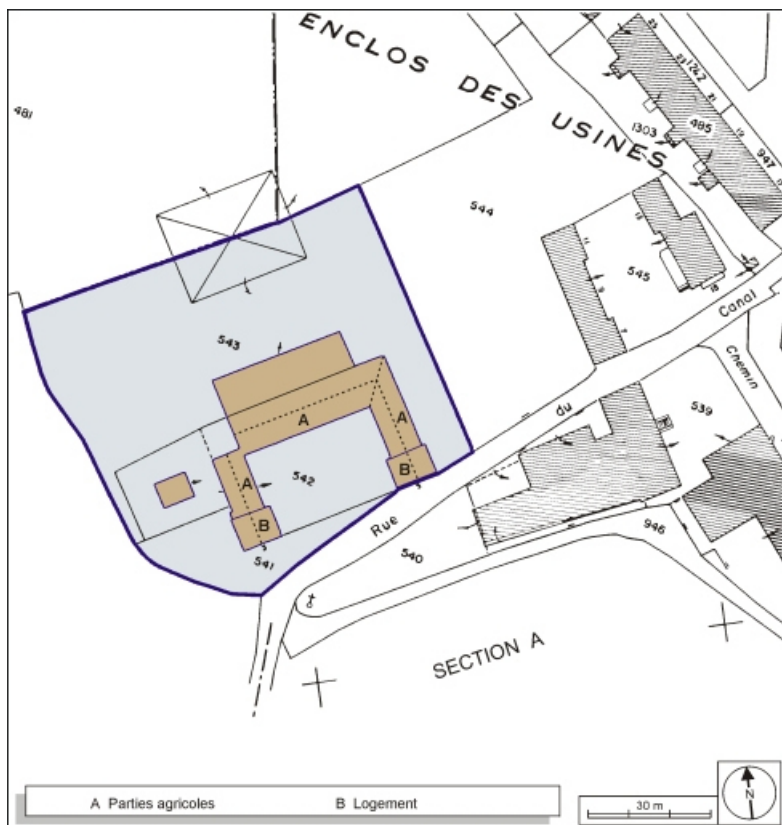

Période(s) principale(s) : 2e moitié 19e siècle

Description

Construite en moellon de calcaire enduit, la ferme décrit un U, abritant deux logements aux extrémités, et les parties agricoles dans la zone centrale. Ces dernières ont un étage de soubassement et un rez-de-chaussée, les logements ont un étage carré. L'ensemble est couvert d'un toit à longs pans.

Éléments descriptifs

Murs : calcaire, moellon, enduit

Toit : tuile mécanique

Étages : 1 étage carré

Informations complémentaires

- **Voir le dossier numérisé :** <https://patrimoine.bourgognefranchecomte.fr/gtrudov/IA90000053/index.htm>

Thématiques : patrimoine industriel du Territoire de Belfort

Aire d'étude et canton : Territoire de Belfort

Dénomination : ferme

© Région Bourgogne-Franche-Comté, Inventaire du patrimoine

Plan-masse et de situation. Extrait du plan cadastral, 1952, section C, 1:1000.
90, Méziré, 3, 5 rue du Canal