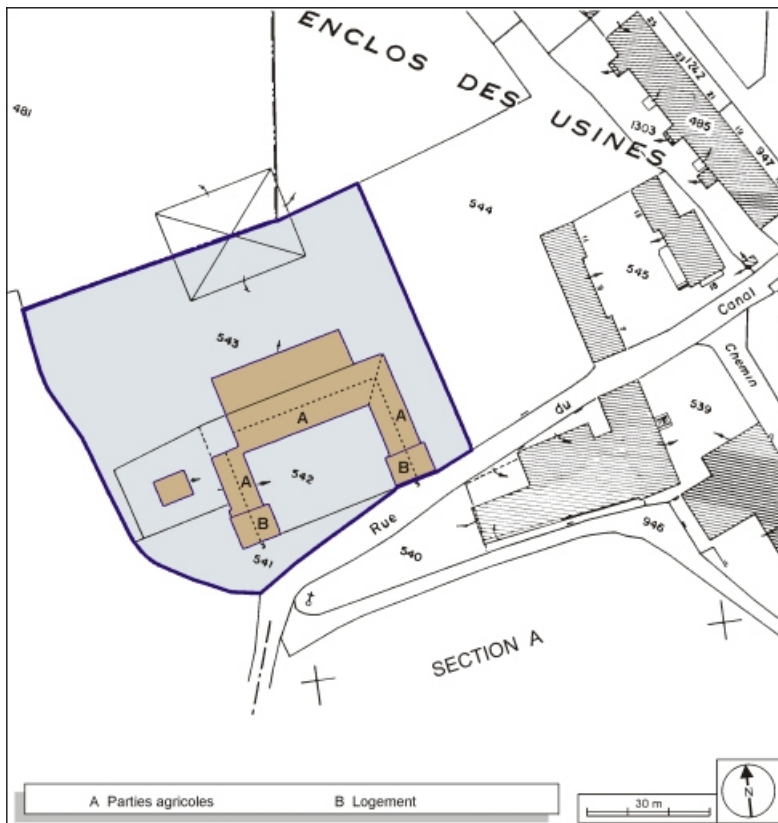

## Description

Construite en moellon de calcaire enduit, la ferme décrit un U, abritant deux logements aux extrémités, et les parties agricoles dans la zone centrale. Ces dernières ont un étage de soubassement et un rez-de-chaussée, les logements ont un étage carré. L'ensemble est couvert d'un toit à longs pans.

**Aire d'étude et canton** : Territoire de Belfort

**Dénomination** : ferme

© Région Bourgogne-Franche-Comté, Inventaire du patrimoine

**Plan-masse et de situation. Extrait du plan cadastral, 1952, section C, 1:1000.**  
90, Méziré, 3, 5 rue du Canal