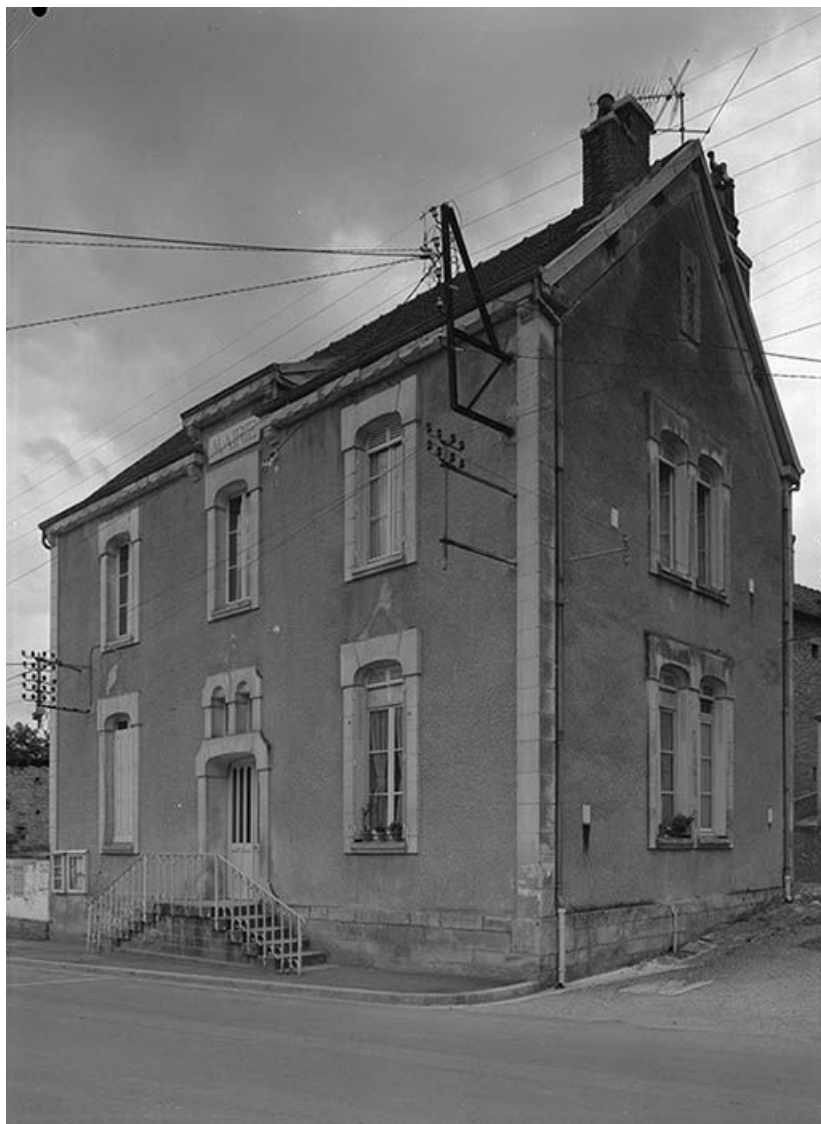

Façade principale et mur-pignon.

89, Vireaux

N° de l'illustration : 19748900172V

Date : 1974

Auteur : Michel Thierry

Reproduction soumise à autorisation du titulaire des droits d'exploitation

© Région Bourgogne-Franche-Comté, Inventaire du patrimoine