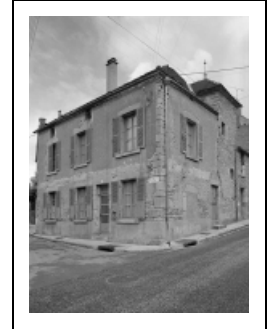

## MAISON

Bourgogne-Franche-Comté, Yonne  
Ancy-le-Franc  
2 rue Haute

Dossier IA89000538 réalisé en 1974 revu en 2001

Auteur(s) : Marie-France Boyon, Elisabeth Réveillon

## Historique

La date 1825 est gravée dans un cartouche au-dessus de la fenêtre centrale de l'étage. Deux reliefs en remploi portent la date 1557.

**Période(s) principale(s)** : 1er quart 19e siècle

**Dates** : 1825 (porte la date)

## Description

Cette maison d'habitation, située à l'angle de deux rues, comprend un rez-de-chaussée, un étage carré et un comble à surcroît. Les murs, en moellons équarris, sont enduits. Les chaînes d'angle et les encadrements des ouvertures sont en pierre de taille. Le toit, à croupe, est couvert de tuile plate.

### Observations :

La maison semble construite sur l'emplacement d'une demeure plus ancienne à laquelle aurait appartenu la tour située à

l'alignement de la façade latérale droite, et dont proviendraient sans doute les remplois datés 1557.