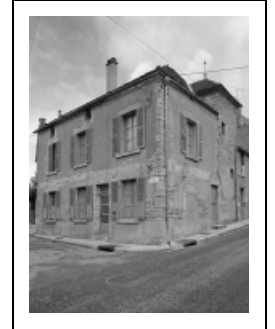

MAISON

Bourgogne-Franche-Comté, Yonne
Ancy-le-Franc
2 rue Haute

Dossier IA89000538 réalisé en 1974 revu en 2001

Auteur(s) : Marie-France Boyon, Elisabeth Réveillon

Historique

La date 1825 est gravée dans un cartouche au-dessus de la fenêtre centrale de l'étage. Deux reliefs en remploi portent la date 1557.

Période(s) principale(s) : 1er quart 19e siècle

Dates : 1825 (porte la date)

Auteur(s) de l'oeuvre :

maître d'oeuvre inconnu ()

Description

Cette maison d'habitation, située à l'angle de deux rues, comprend un rez-de-chaussée, un étage carré et un comble à surcroît. Les murs, en moellons équarris, sont enduits. Les chaînes d'angle et les encadrements des ouvertures sont en pierre de taille. Le toit, à croupe, est couvert de tuile plate.

Éléments descriptifs

Murs : calcaire, moellon, enduit

Toit : tuile plate

Étages : rez-de-chaussée, 1 étage carré, comble à surcroît

Décor

Techniques : sculpture

Précision sur les représentations :

Une croix en relief avec sur le socle un cartouche portant la date 1557 est scellée sur la façade antérieure, au-dessus de la fenêtre centrale de l'étage. Un écu encadré de volutes portant les armoiries d'un artisan (couteau de boucher et hachoir ?) est remployé sur la façade latérale droite, à droite de la baie murée du rez-de-chaussée; la date 1557 est gravée sous les armoiries.

l'alignement de la façade latérale droite, et dont proviendraient sans doute les remplois datés 1557.

Aire d'étude et canton : Ancy-le-Franc

Dénomination : maison

© Région Bourgogne-Franche-Comté, Inventaire du patrimoine