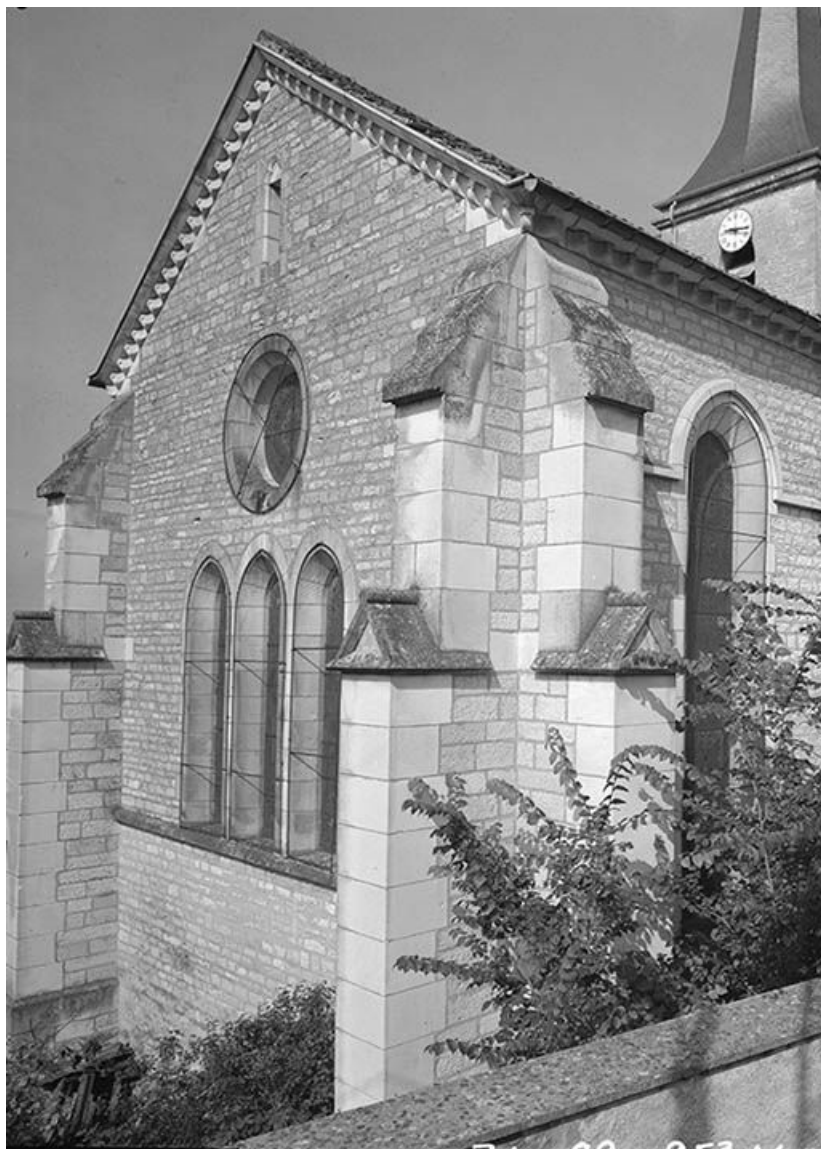

Chevet.

89, Ancy-le-Franc

N° de l'illustration : 19748900953V

Date : 1974

Auteur : Jean-Luc Duthu

Reproduction soumise à autorisation du titulaire des droits d'exploitation

© Région Bourgogne-Franche-Comté, Inventaire du patrimoine