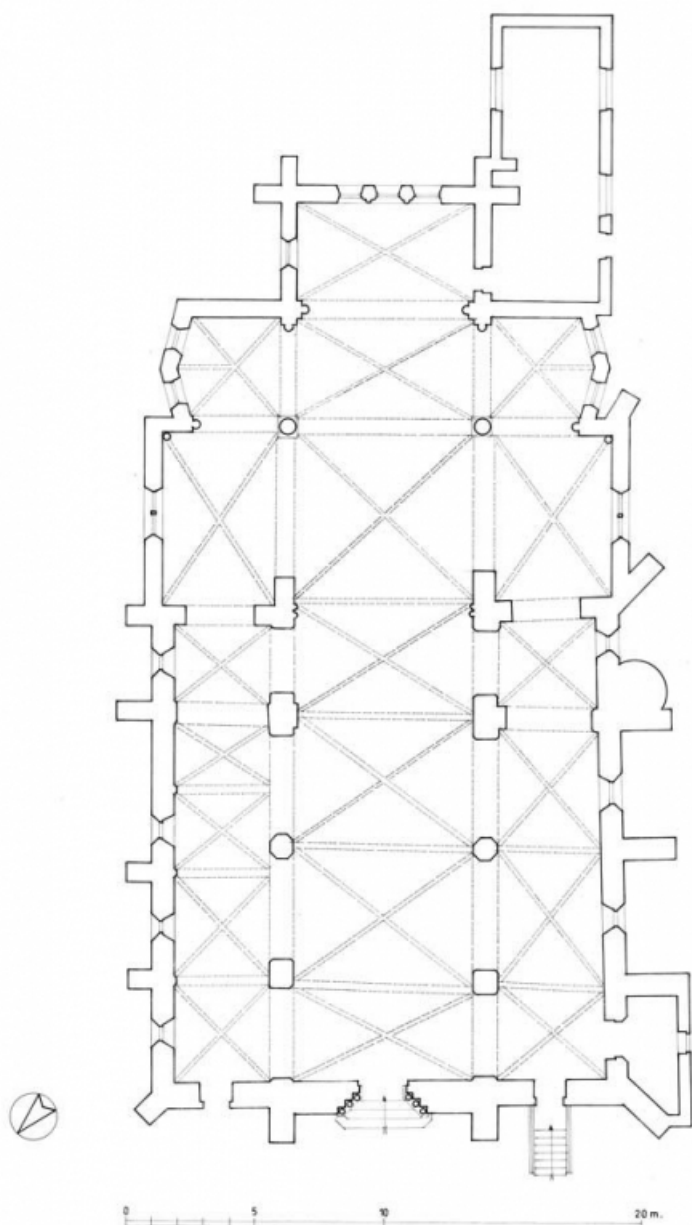

Plan.

89, Ancy-le-Franc

N° de l'illustration : 20128900007A2YY

Date : 2012

Auteur : Alain Morelière

Reproduction soumise à autorisation du titulaire des droits d'exploitation

© Région Bourgogne-Franche-Comté, Inventaire du patrimoine