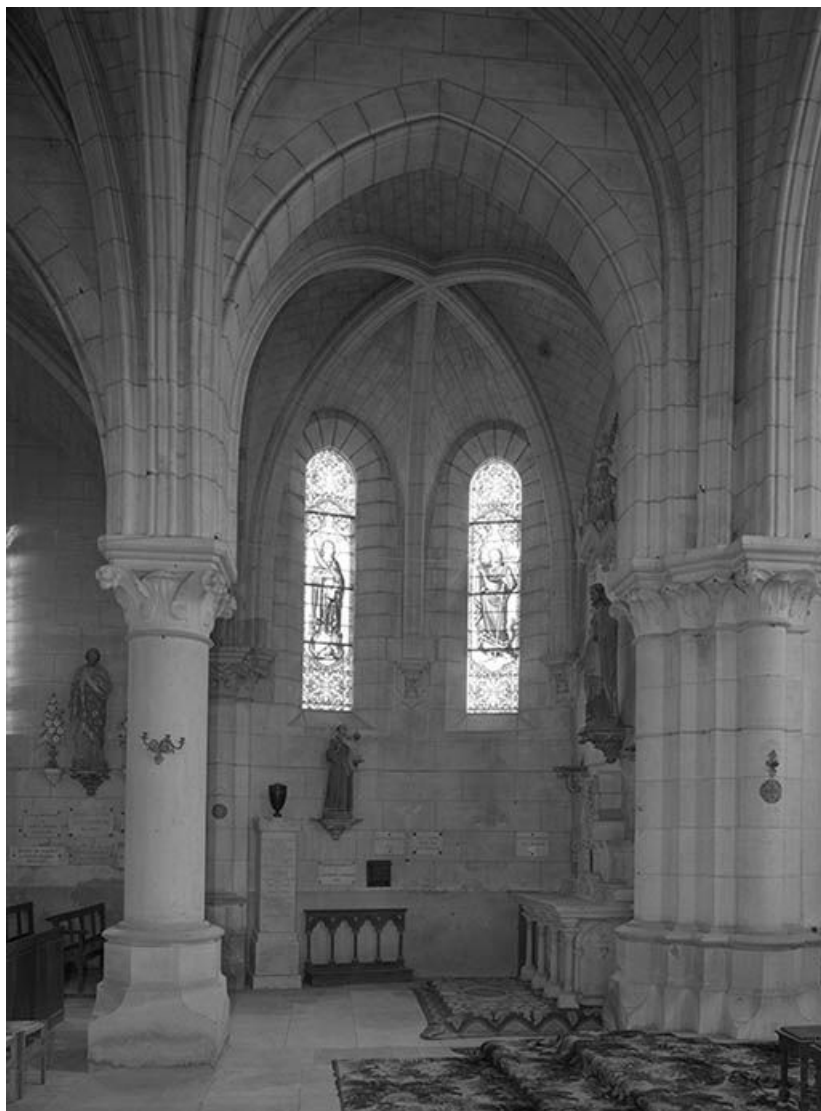

Chapelle latérale gauche.

89, Ancy-le-Franc

N° de l'illustration : 19748900959V

Date : 1974

Auteur : Jean-Luc Duthu

Reproduction soumise à autorisation du titulaire des droits d'exploitation

© Région Bourgogne-Franche-Comté, Inventaire du patrimoine