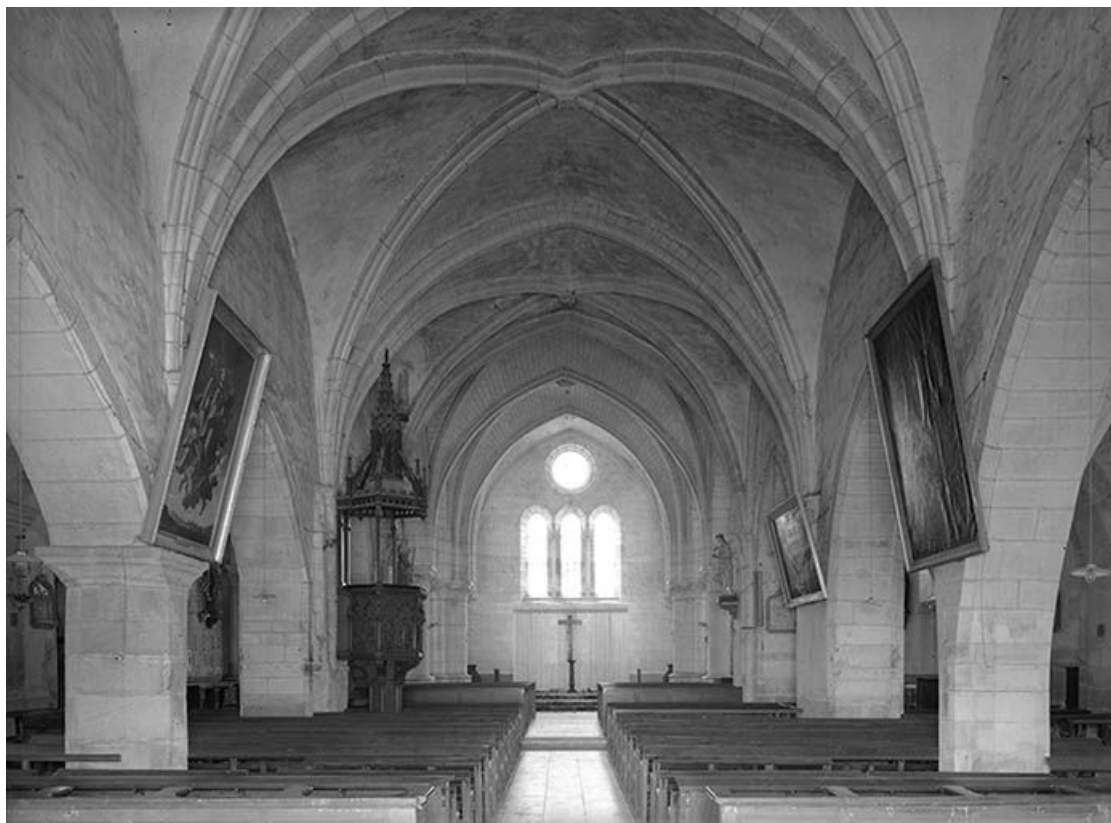

© Région Bourgogne-Franche-Comté, Inventaire du patrimoine

**Nef vue depuis l'entrée du porche principal.**

89, Ancy-le-Franc

N° de l'illustration : 19748900961V

Date : 1974

Auteur : Jean-Luc Duthu

Reproduction soumise à autorisation du titulaire des droits d'exploitation