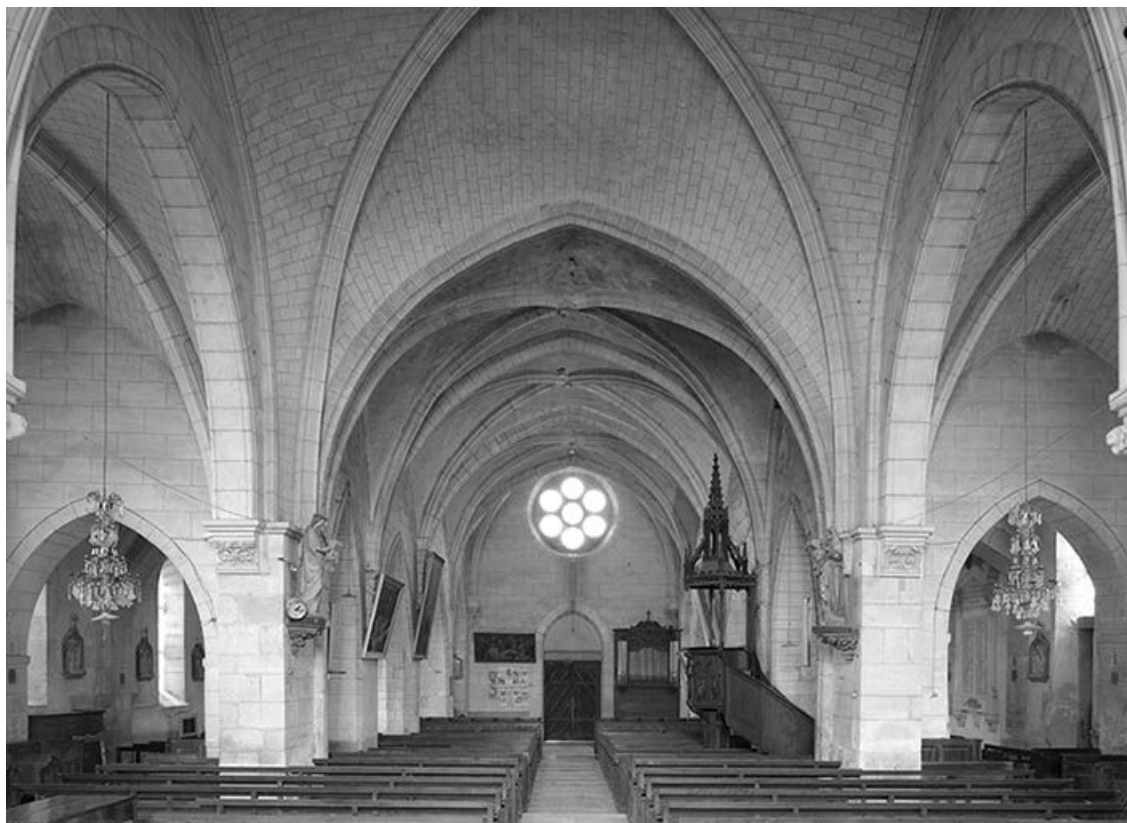

© Région Bourgogne-Franche-Comté, Inventaire du patrimoine

**Nef vue depuis l'entrée du porche principal.**

89, Ancy-le-Franc

N° de l'illustration : 19748900961V

Date : 1974

Auteur : Jean-Luc Duthu

Reproduction soumise à autorisation du titulaire des droits d'exploitation

© Région Bourgogne-Franche-Comté, Inventaire du patrimoine

**Nef vue depuis le chœur.**

89, Ancy-le-Franc

N° de l'illustration : 19748900960V

Date : 1974

Auteur : Jean-Luc Duthu

Reproduction soumise à autorisation du titulaire des droits d'exploitation