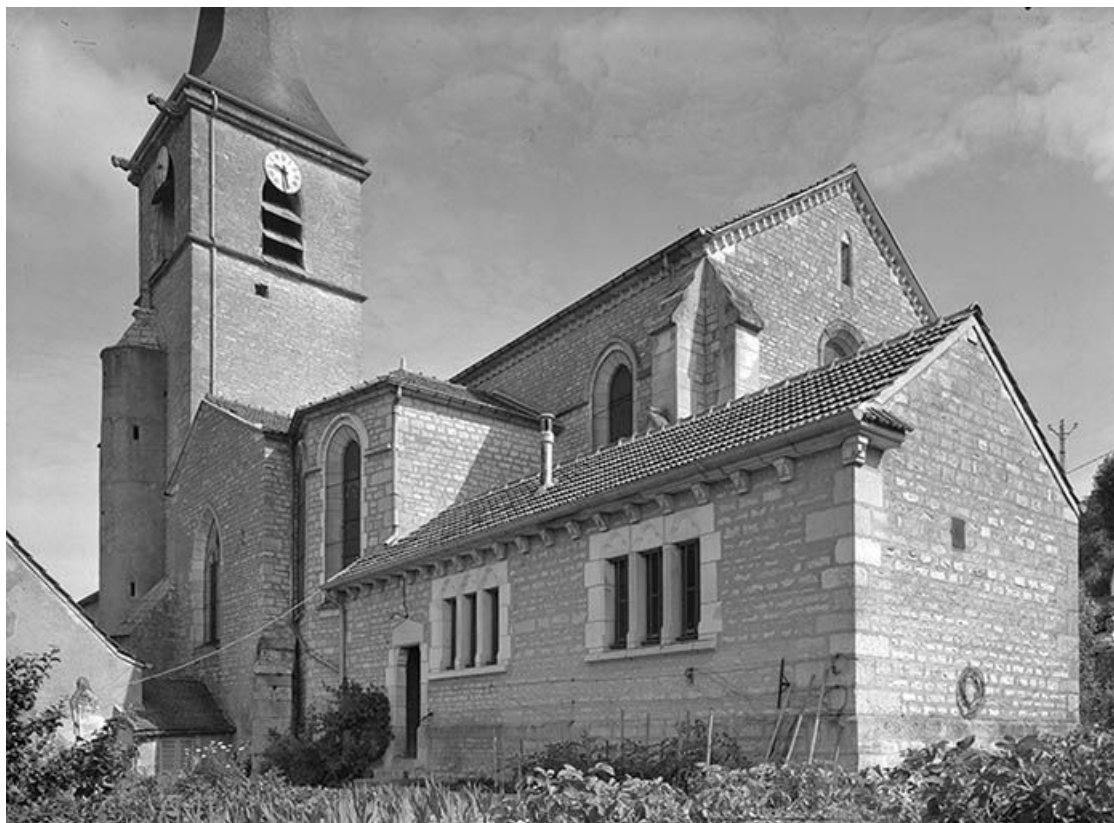

Façade latérale droite et sacristie.

89, Ancy-le-Franc

N° de l'illustration : 19748900954V

Date : 1974

Auteur : Jean-Luc Duthu

Reproduction soumise à autorisation du titulaire des droits d'exploitation

© Région Bourgogne-Franche-Comté, Inventaire du patrimoine