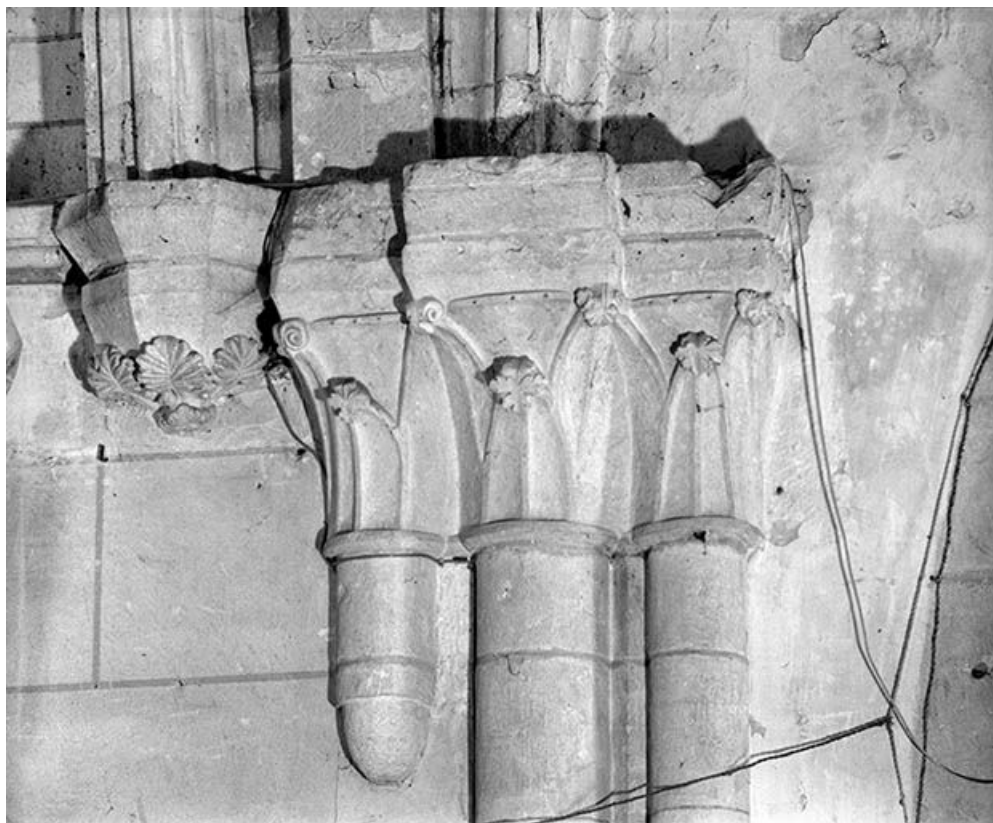

Supports, dans la nef, à droite entre la quatrième et cinquième travée.
89, Ancy-le-Franc

N° de l'illustration : 19748900994X

Date : 1974

Auteur : Jean-Luc Duthu

Reproduction soumise à autorisation du titulaire des droits d'exploitation

© Région Bourgogne-Franche-Comté, Inventaire du patrimoine