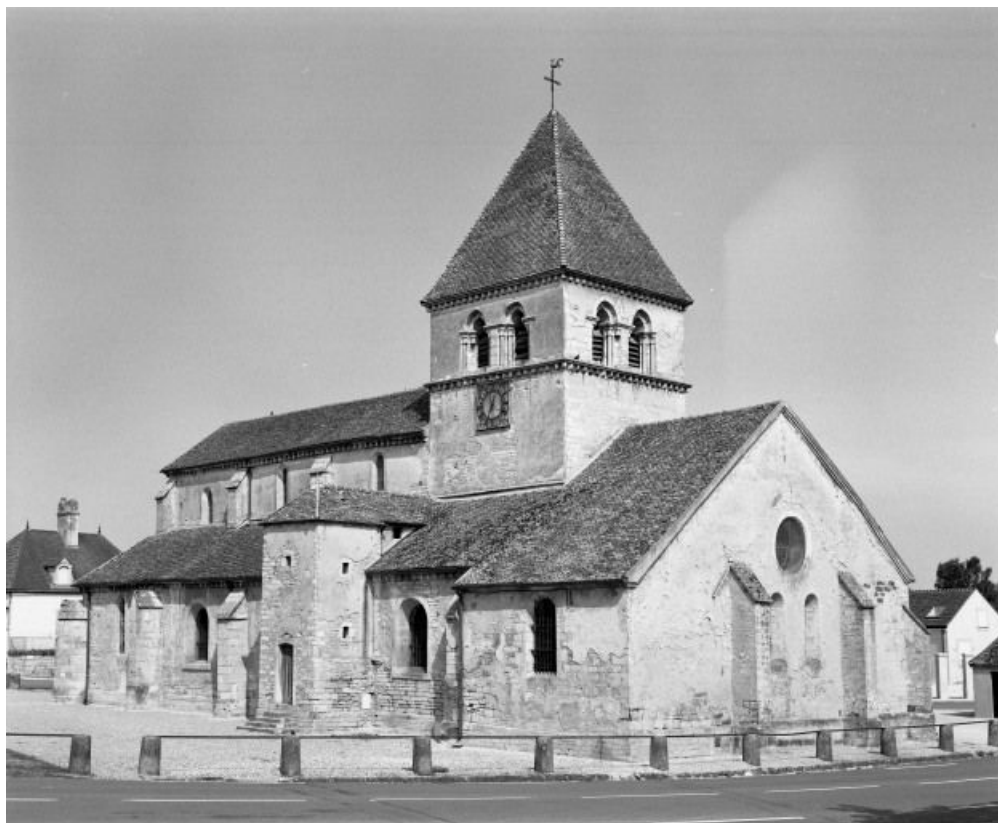

Élévation droite et chevet.

71, Saint-Loup-Géanges Joseph Delissey, lieudit : Saint-Loup-de-la-Salle

N° de l'illustration : 20037101548X

Date : 2003

Auteur : Michel Rosso

Reproduction soumise à autorisation du titulaire des droits d'exploitation

© Région Bourgogne-Franche-Comté, Inventaire du patrimoine