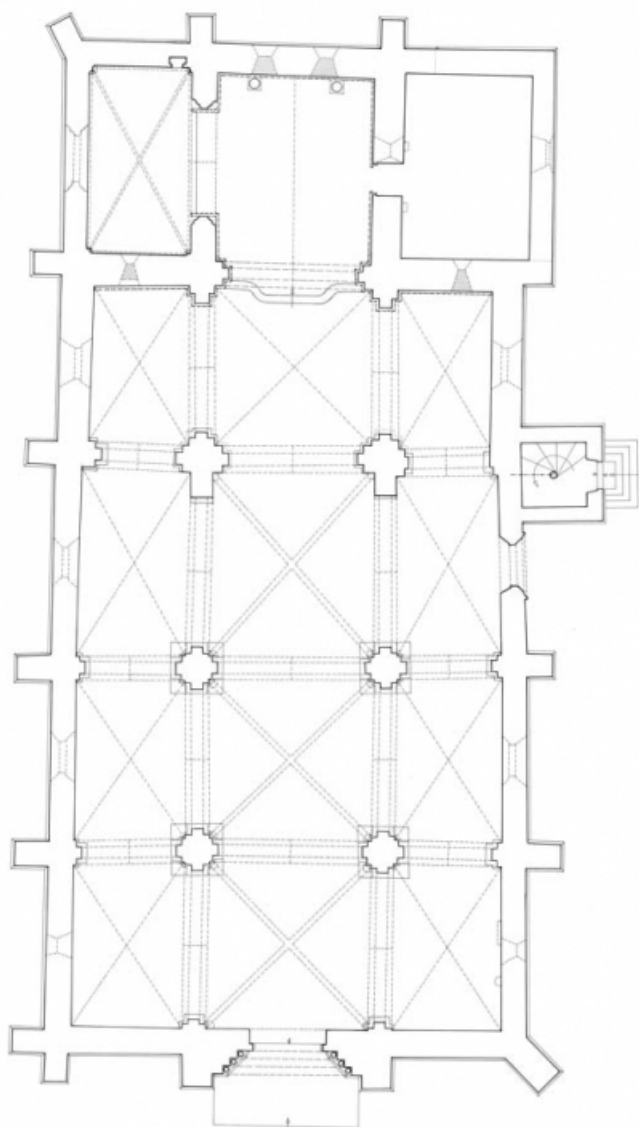

Plan.

71, Saint-Loup-Géanges Joseph Delissey, lieudit : Saint-Loup-de-la-Salle

N° de l'illustration : 20127100182A1YY

Date : 2012

Reproduction soumise à autorisation du titulaire des droits d'exploitation

© Région Bourgogne-Franche-Comté, Inventaire du patrimoine