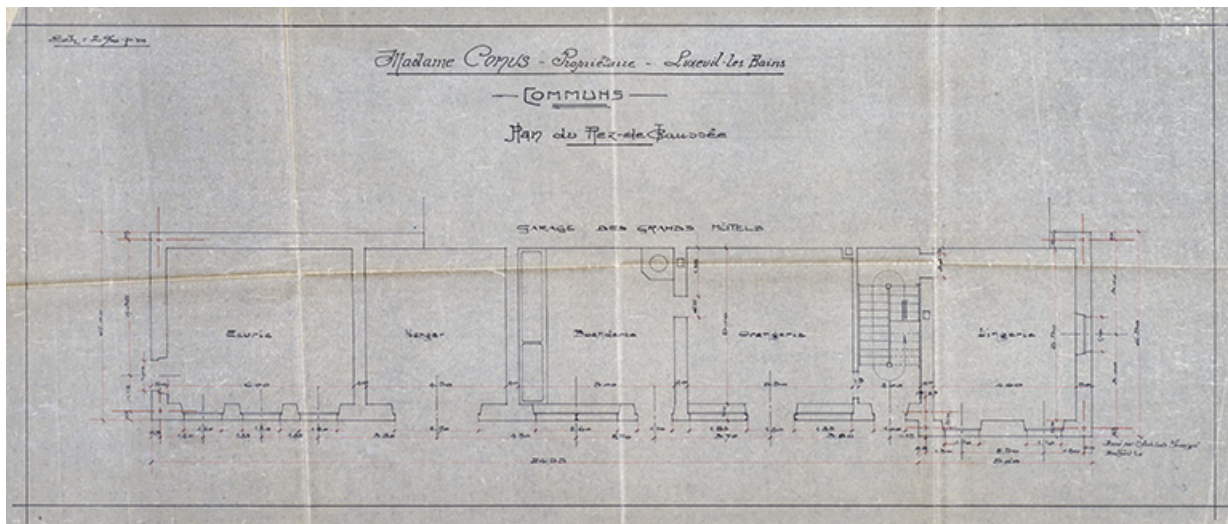

Plan des communs.

70, Luxeuil-les-Bains, 12 rue des Thermes

Source :

Madame Conus, propriétaire, Luxeuil-les-Bains. Communs. Plan du rez-de-chaussée / Albert Salomon. [s.d]. Calque. 81 x 37 cm. Échelle 1/50. In : Archives départementales du Territoire de Belfort. 30 J 161. Luxeuil-les-Bains. Modern Hôtel, Villa des Tilleuls, garage et communs, chapelle funéraire Conus.

Lieu de conservation : Archives départementales du Territoire de Belfort, Belfort - Cote du document : 30 J 161

N° de l'illustration : 20227000259NUC4A

Date : 2022

Auteur : Jérôme Mongreville

Reproduction soumise à autorisation du titulaire des droits d'exploitation

© Région Bourgogne-Franche-Comté, Inventaire du patrimoine