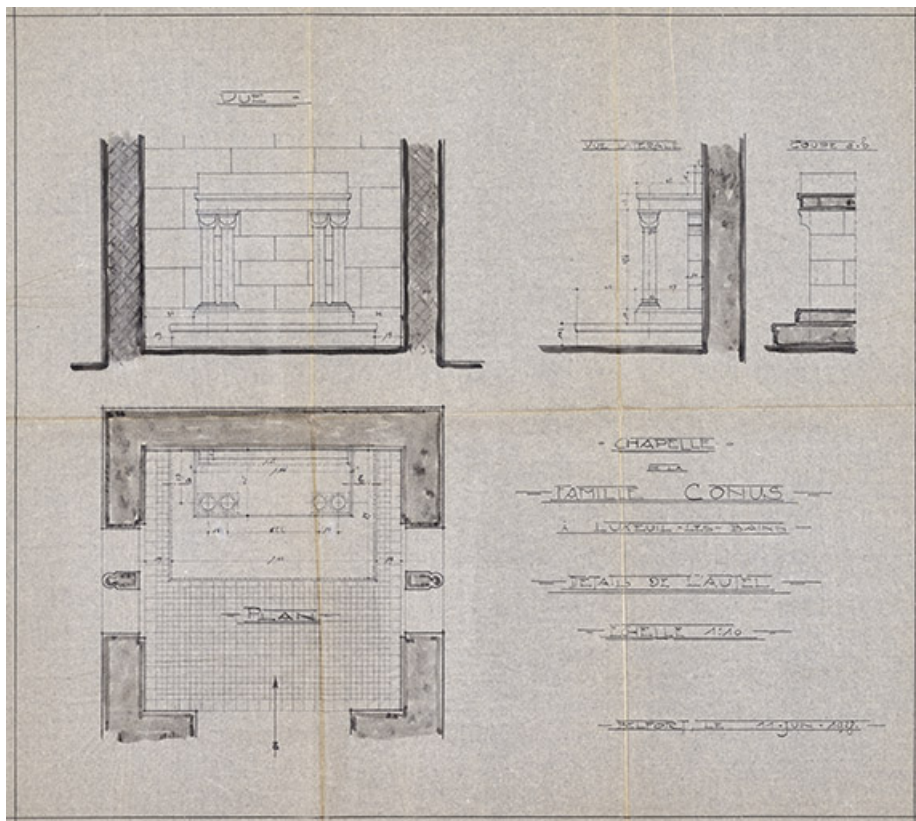

© Région Bourgogne-Franche-Comté, Inventaire du patrimoine

**Projet d'Albert Salomon (1928), plan avec l'emplacement de l'autel.**  
70, Luxeuil-les-Bains place du Souvenir français

**Source :**

**Chapelle de la famille Conus à Luxeuil-les-Bains. Détail de l'autel / Albert Salomon. 11 juin 1928. Dessin. 65 x 59 cm. Échelle 1/10. In : Archives départementales du Territoire de Belfort. 30 J 161. Luxeuil-les-Bains. Modern Hôtel, Villa des Tilleuls, garage et communs, chapelle funéraire Conus.**