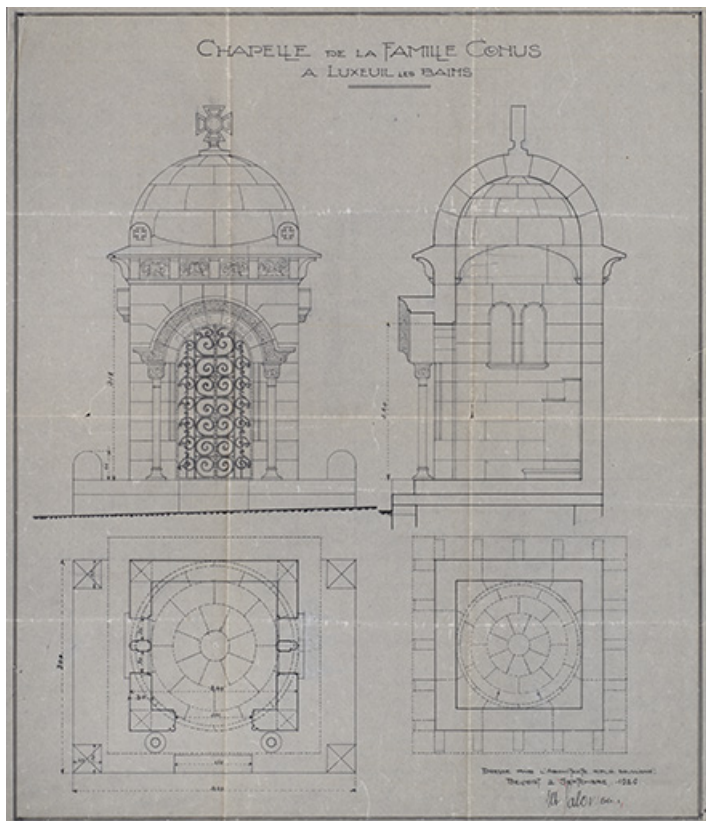

Projet d'Albert Salomon (1926), plan au sol, plan du couvrement, coupe et élévation.
70, Luxeuil-les-Bains place du Souvenir français

Source :

Chapelle de la famille Conus à Luxeuil-les-Bains [plan, coupe, élévation] / Albert Salomon. 2 septembre 1926. Dessin. 59 x 51 cm. In : Archives départementales du Territoire de Belfort. 30 J 161. Luxeuil-les-Bains. Modern Hôtel, Villa des Tilleuls, garage et communs, chapelle funéraire Conus.

Lieu de conservation : Archives départementales du Territoire de Belfort, Belfort - Cote du document : 30 J 161

N° de l'illustration : 20227000255NUC4A

Date : 2022

Auteur : Jérôme Mongreville

Reproduction soumise à autorisation du titulaire des droits d'exploitation

© Région Bourgogne-Franche-Comté, Inventaire du patrimoine