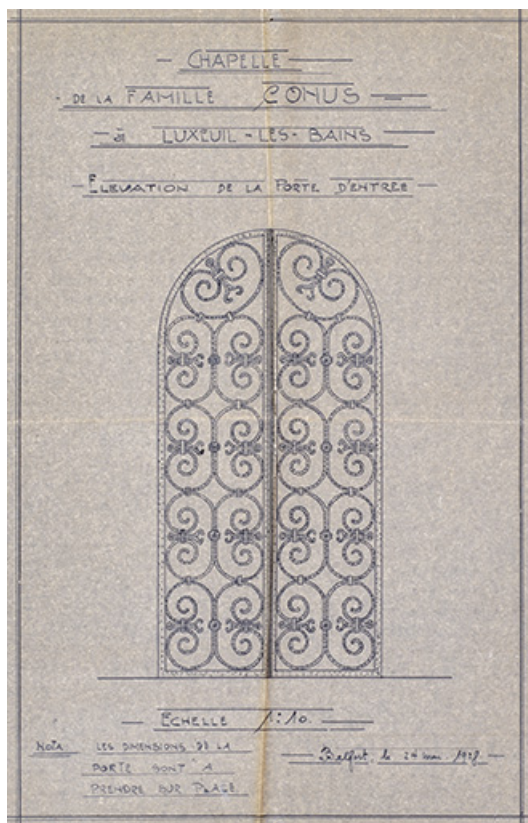

Projet d'Albert Salomon (1928), grille de la porte d'entrée.
70, Luxeuil-les-Bains place du Souvenir français

Source :

Chapelle de la famille Conus à Luxeuil-les-Bains. Élévation de la porte d'entrée / Albert Salomon. 24 mai 1928. Dessin. 42 x 27 cm. Échelle 1/10. In : Archives départementales du Territoire de Belfort. 30 J 161. Luxeuil-les-Bains. Modern Hôtel, Villa des Tilleuls, garage et communs, chapelle funéraire Conus.

Lieu de conservation : Archives départementales du Territoire de Belfort, Belfort - Cote du document : 30 J 161

N° de l'illustration : 20227000254NUC4A

Date : 2022

Auteur : Jérôme Mongreville

Reproduction soumise à autorisation du titulaire des droits d'exploitation

© Région Bourgogne-Franche-Comté, Inventaire du patrimoine