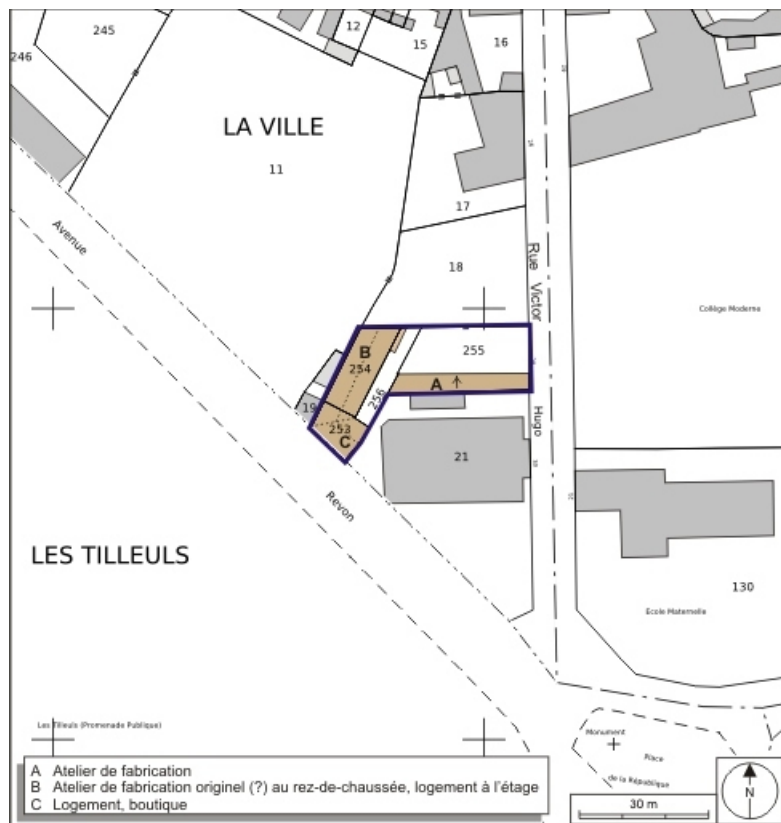

**Dénomination :** usine de taille de matériaux de construction

**Parties constituantes non étudiées :** atelier de fabrication, logement

© Région Bourgogne-Franche-Comté, Inventaire du patrimoine

**Carte de localisation. Carte topographique au 1:25000, I.G.N., Gray, 3222 E. SCAN 25 © IGN - 2008, Licence n°2008CISE29-68.**  
70, Gray, 28 rue Victor Hugo

**Plan-masse et de situation. Extrait du plan cadastral numérisé, 2008, section AY, 1:1000 Source : Direction générale des Finances Publiques - Cadastre ; mise à jour : 2008.**

70, Gray, 28 rue Victor Hugo