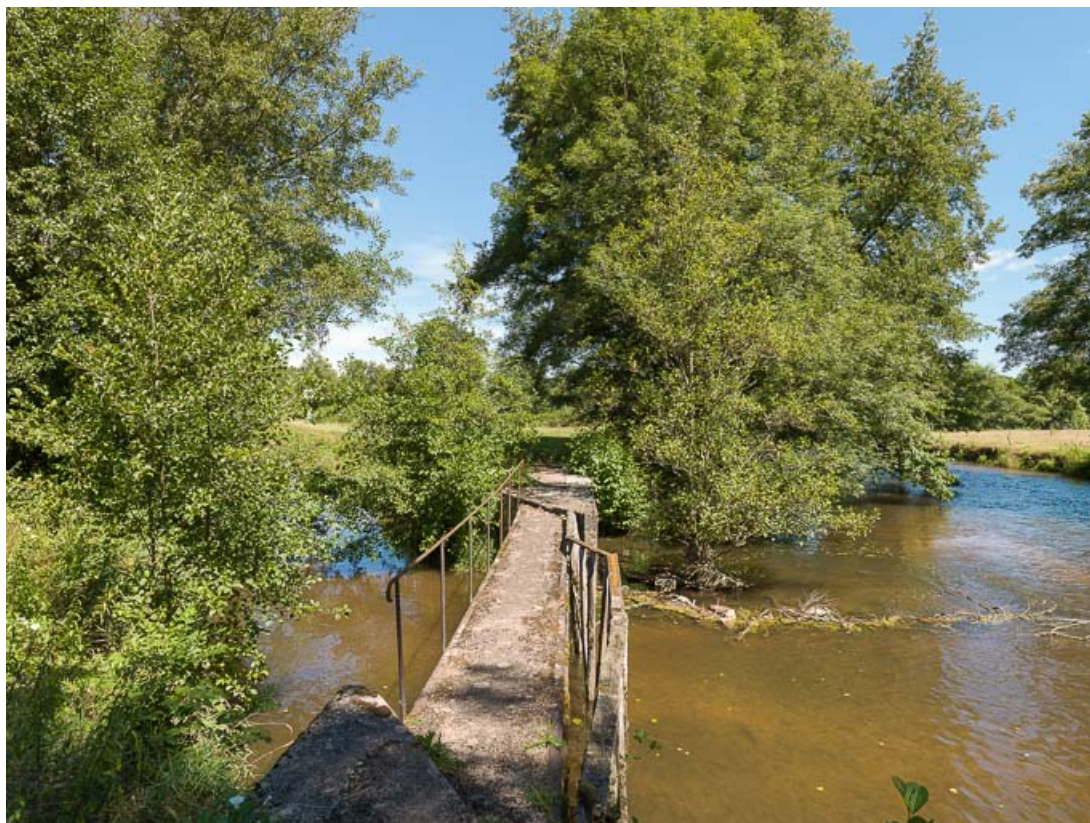

Historique

Les "travaux à exécuter pour l'établissement d'une prise d'eau dans la rivière d'Yonne auprès de l'écluse des Mortes" furent adjugés au sieur Truchot en 1849 (Archives nationales, F14 6985). Cette rigole d'alimentation est représentée sur le plan du canal dressé en 1930 en vue de la mise au gabarit de la péniche normale de 300 tonnes (VNF, Direction territoriale Centre-Bourgogne, subdivision de Corbigny).

Période(s) principale(s) : 19e siècle

Dates : 1849 (daté par source)

Description

Sur la rive droite, prise d'eau dans l'Yonne située en amont du site d'écluse 32 du versant Seine. Cette prise d'eau est opérée au moyen de deux piles en béton formant chevrette. Elle alimente une rigole se déversant dans le canal en aval. Une passerelle permet de la franchir.

Aire d'étude et canton : Bourgogne

Hydrographie : l' canal du Nivernais ; Yonne

Dénomination : rigole

© Région Bourgogne-Franche-Comté, Inventaire du patrimoine

Vue de la rigole.

58, Marigny-sur-Yonne, lieudit : bief 32 du versant Seine

Vue de la prise d'eau et de la passerelle.

58, Marigny-sur-Yonne, lieudit : bief 32 du versant Seine

N° de l'illustration : 20175800355NUC2A

Date : 2017

Auteur : Pierre-Marie Barbe-Richaud

Reproduction soumise à autorisation du titulaire des droits d'exploitation