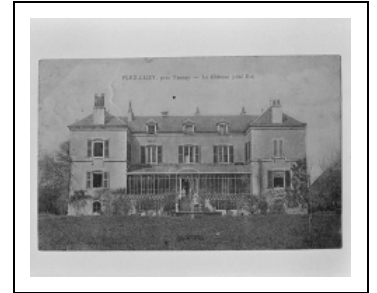

## CHÂTEAU

Bourgogne-Franche-Comté, Nièvre  
Flez-Cuzy  
chemin rural dit du Château

Dossier IA58000267 réalisé en 1995 revu en  
1999

Auteur(s) : Bernard Lauvergeon

### Description

Château isolé au milieu d'un vaste parc situé en bordure du village, entre la rivière l'Yonne et la RN 485. Accès au parc par un portail découvert précédé d'une courte ruelle ; bâtiment de dépendance et logis annexe à gauche de la ruelle (parcelle 244). Château de plan rectangulaire comprenant un corps central flanqué de deux ailes, de même hauteur, en retour d'équerre sur la façade antérieure ; corps bas, en terrasse, couvert d'une verrière, entre les deux ailes, à l'alignement des murs de petit pan. Linteaux délardés en arc segmentaire et feuillures aux fenêtres.