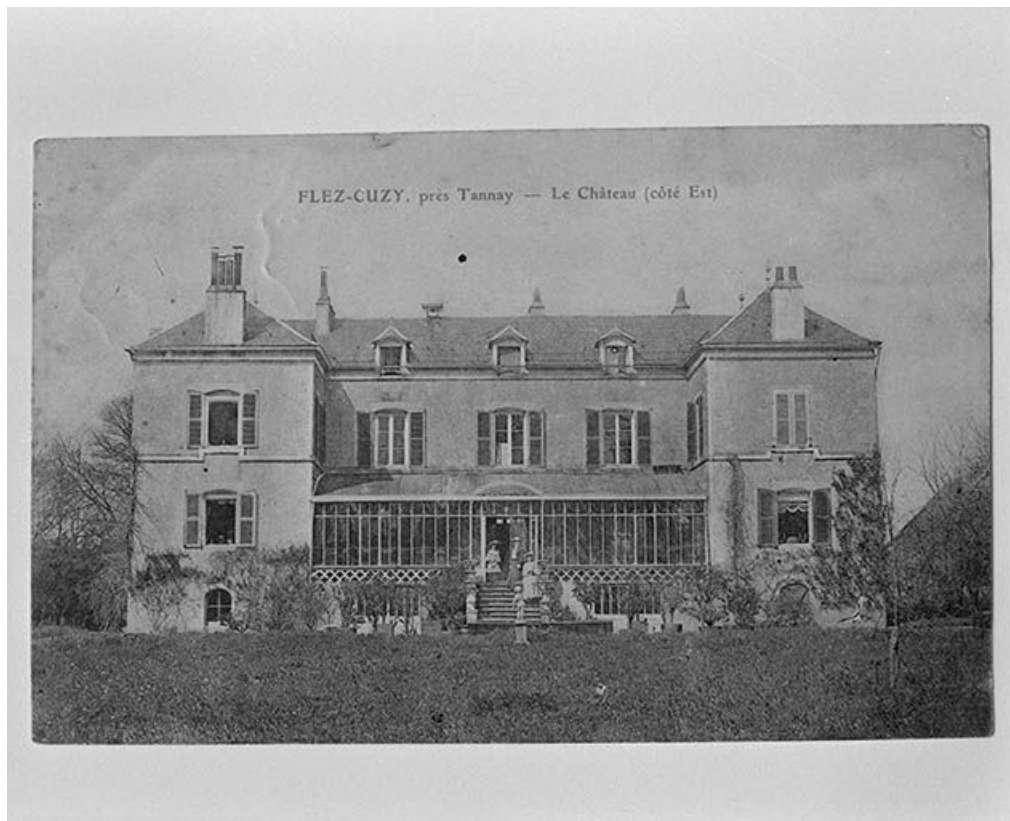

### Description

Château isolé au milieu d'un vaste parc situé en bordure du village, entre la rivière l'Yonne et la RN 485. Accès au parc par un portail découvert précédé d'une courte ruelle ; bâtiment de dépendance et logis annexe à gauche de la ruelle (parcelle 244). Château de plan rectangulaire comprenant un corps central flanqué de deux ailes, de même hauteur, en retour d'équerre sur la façade antérieure ; corps bas, en terrasse, couvert d'une verrière, entre les deux ailes, à l'alignement des murs de petit pan. Linteaux délardés en arc segmentaire et feuillures aux fenêtres.

**Vue d'ensemble. Carte postale ancienne, Edition A. Lebrun à Tannay.**  
58, Flez-Cuzy chemin rural dit du Château

**Source :**

**Carte postale ancienne. Edition A. Lebrun à Tannay. Collection particulière.**

N° de l'illustration : 19955800148X

Date : 1995

Auteur : Jean-Luc Duthu (reproduction)

Reproduction soumise à autorisation du titulaire des droits d'exploitation

© Région Bourgogne-Franche-Comté, Inventaire du patrimoine