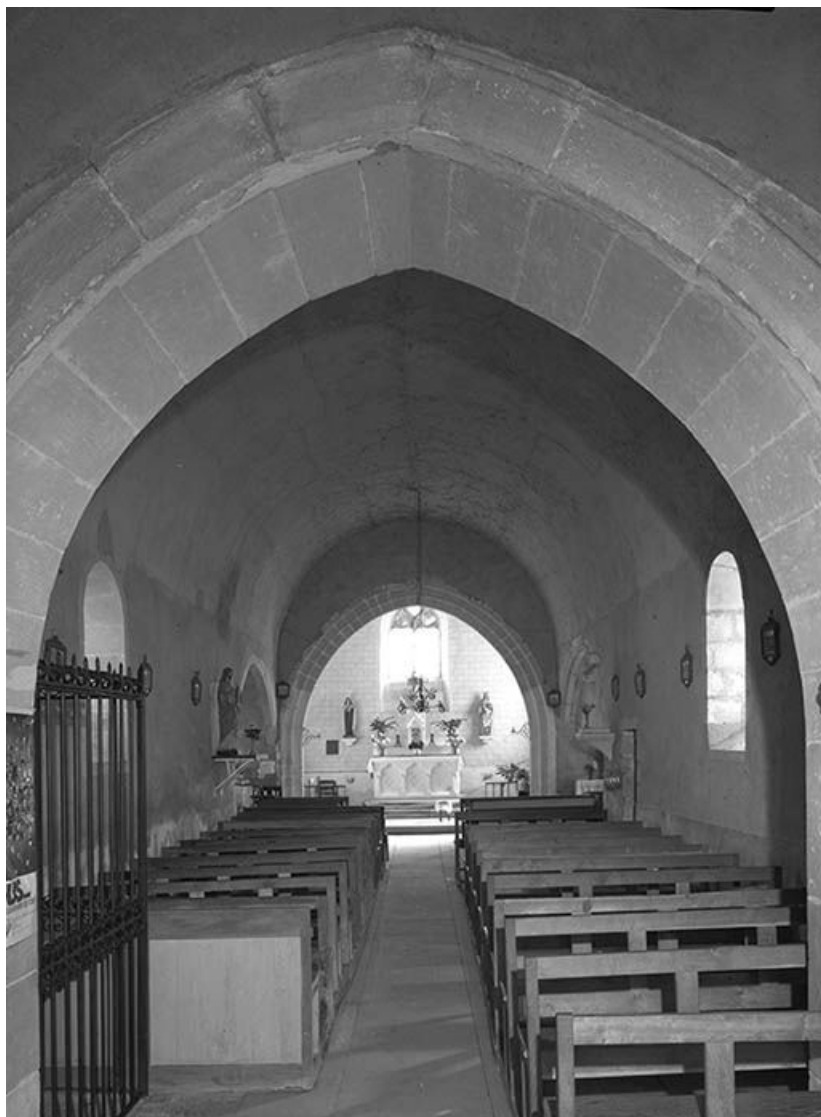

Vue intérieure prise de l'entrée.

58, Flez-Cuzy C.R. 9, lieudit : Cuzy

N° de l'illustration : 19945800255V

Date : 1994

Auteur : Jean-Luc Duthu

Reproduction soumise à autorisation du titulaire des droits d'exploitation

© Région Bourgogne-Franche-Comté, Inventaire du patrimoine