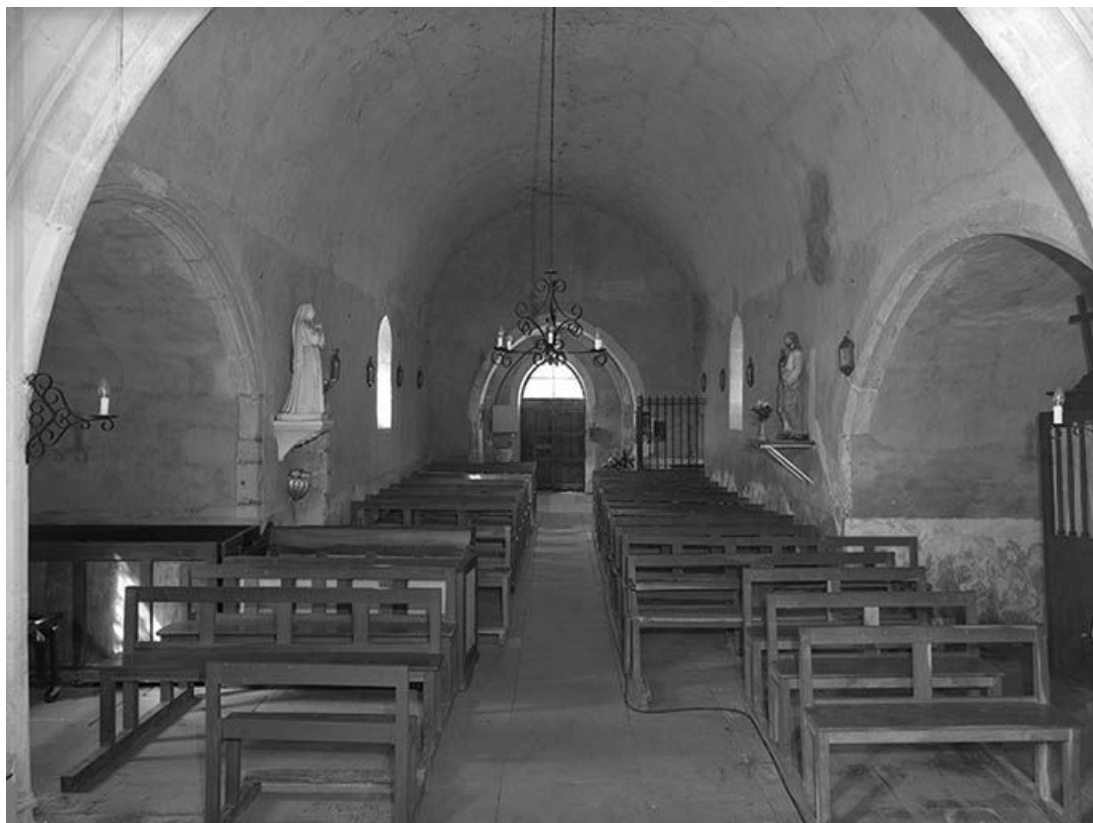

Vue intérieure prise du chœur.

58, Flez-Cuzy C.R. 9, lieudit : Cuzy

N° de l'illustration : 19945800256V

Date : 1994

Auteur : Jean-Luc Duthu

Reproduction soumise à autorisation du titulaire des droits d'exploitation

© Région Bourgogne-Franche-Comté, Inventaire du patrimoine