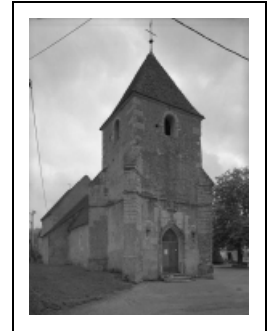

ÉGLISE PAROISSIALE SAINT-MARTIN

Bourgogne-Franche-Comté, Nièvre
Flez-Cuzy
Cuzy

Dossier IA58000007 réalisé en 1994 revu en
1996

Auteur(s) : Pierre Jugie, Brigitte Fromaget

Historique

Eglise construite au 16e siècle. En 1849, "le pignon séparant le clocher de la nef menace ruine", Guillaume Delasseigne, entrepreneur à Clamecy, est chargé de le démolir et de faire une arcade en pierre de taille.

Edifice composé d'un clocher antérieur, d'une nef rectangulaire flanquée de deux chapelles et d'un chœur à chevet plat. Sacristie à droite du chœur.

Éléments descriptifs

Murs : calcaire, moellon, enduit