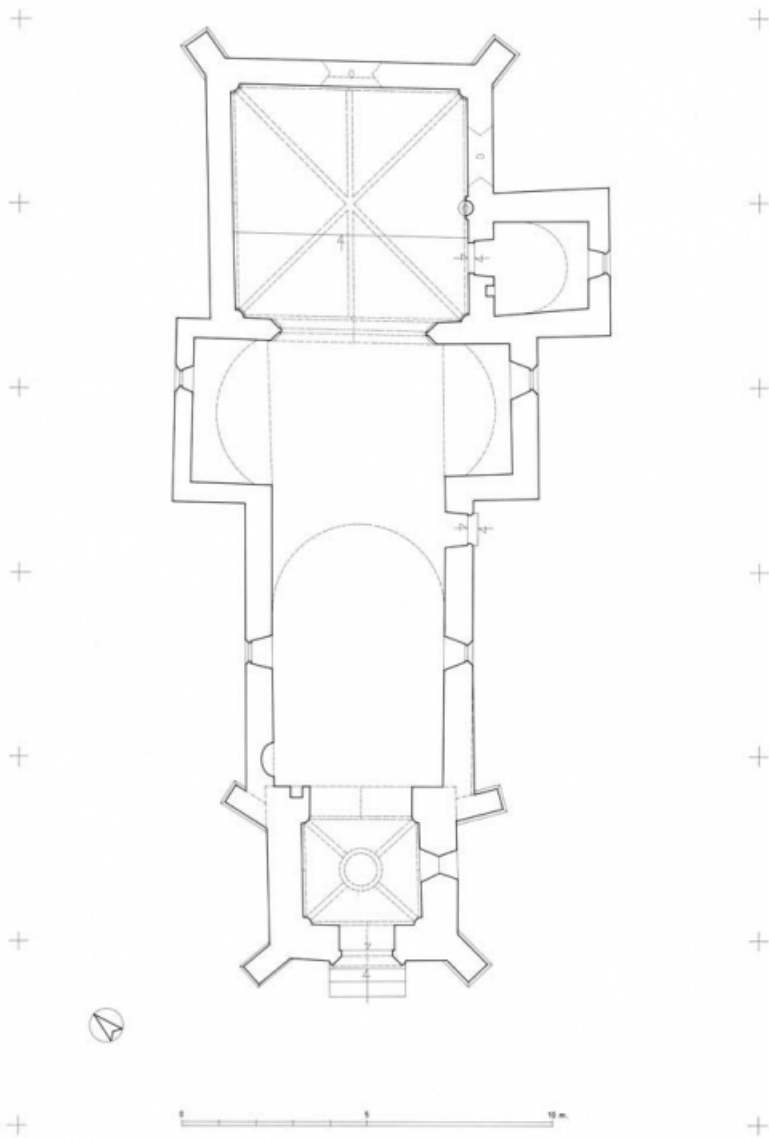

Plan.

58, Flez-Cuzy C.R. 9, lieudit : Cuzy

N° de l'illustration : 20125800109A1YY

Date : 2012

Auteur : Alain Morelière

Reproduction soumise à autorisation du titulaire des droits d'exploitation

© Région Bourgogne-Franche-Comté, Inventaire du patrimoine