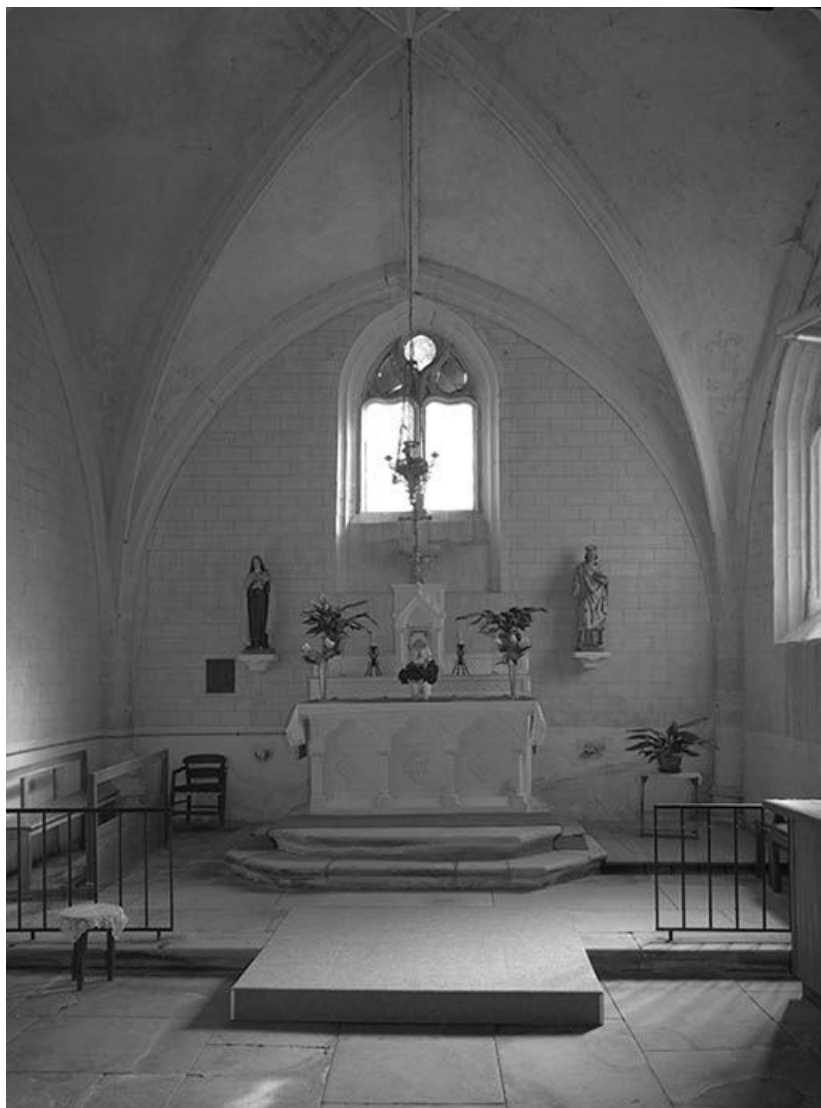

Vue rapprochée du chœur.

58, Flez-Cuzy C.R. 9, lieudit : Cuzy

N° de l'illustration : 19945800257V

Date : 1994

Auteur : Jean-Luc Duthu

Reproduction soumise à autorisation du titulaire des droits d'exploitation

© Région Bourgogne-Franche-Comté, Inventaire du patrimoine