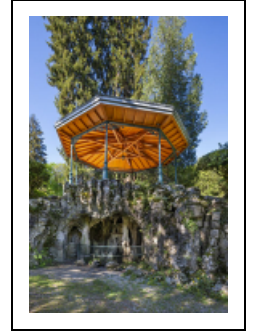

KIOSQUE À MUSIQUE

Bourgogne-Franche-Comté, Jura
Salins-les-Bains
rue Béchet, faubourg Saint-Nicolas

Dossier IA39002057 réalisé en
2021

Auteur(s) : Fabien Dufoulon

Historique

Le kiosque est construit lors de la campagne de transformation du parc des Cordeliers en 1926-1928. La toiture est reconstruite à la suite d'un incendie survenu en 2011.

Période(s) principale(s) : 2e quart 20e siècle

Dates : 1928 (daté par source)

Auteur(s) de l'oeuvre :
maître d'oeuvre inconnu ()

Description

Le kiosque est érigé au-dessus de la grotte du parc des Cordeliers. Il est composé de huit colonnes en fonte qui portent une toiture en bois de plan octogonal.

Éléments descriptifs

Murs : fonte

Toit : zinc en couverture

Étages : en rez-de-chaussée

Sources documentaires

Documents figurés

- **Salins-les-bains (Jura). Square des Cordeliers. Le nouveau kiosque à musique et la grotte. [Deuxième quart du 20e siècle].**

Salins-les-bains (Jura). Square des Cordeliers. Le nouveau kiosque à musique et la grotte / [auteur inconnu]. Besançon : C.L.B., [deuxième quart du 20e siècle]. Carte postale.

Lieu de conservation : Collection particulière

Informations complémentaires

Thématiques : thermalisme en Bourgogne-Franche-Comté (le)

Aire d'étude et canton : Bourgogne-Franche-Comté

Dénomination : kiosque