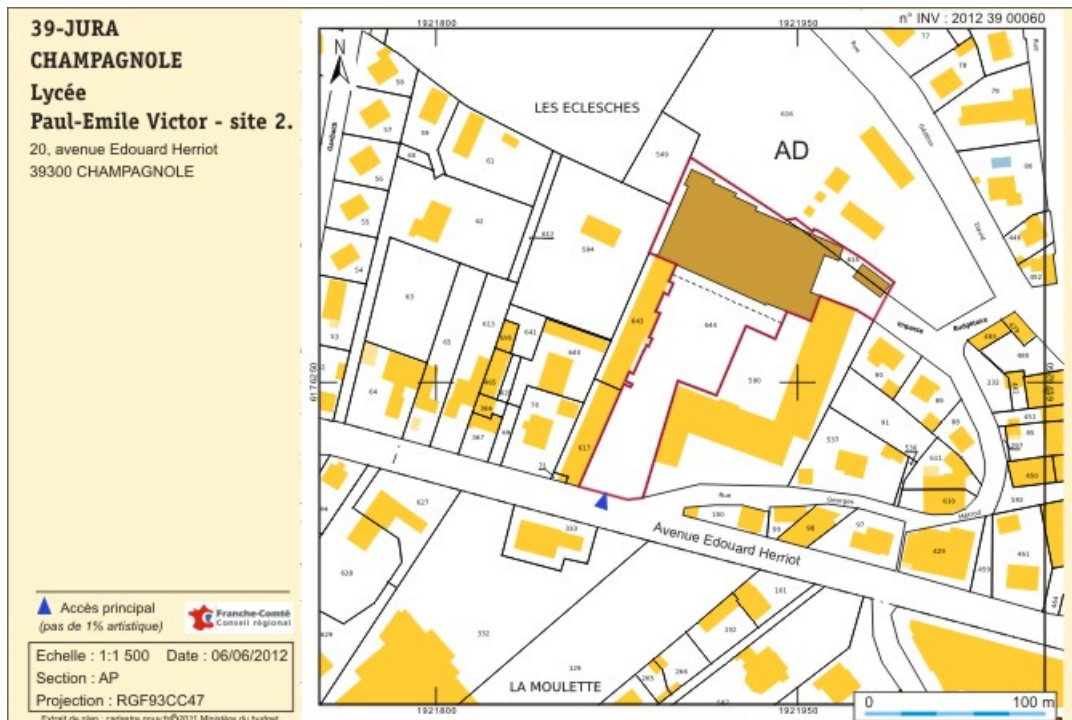

39, Champagnole, 625 avenue de Gottmadingen

N° de l'illustration : 20143900418NUC4A

Date : 2014

Auteur : Jérôme Mongreville

Reproduction soumise à autorisation du titulaire des droits d'exploitation

© Région Bourgogne-Franche-Comté, Inventaire du patrimoine

**Plan-masse et de situation. Extrait du plan cadastral numérisé, 2011, section AP, échelle 1/1 500.**

39, Champagnole, 625 avenue de Gottmadingen

N° de l'illustration : 20123900060NUDA

Date : 2012

Auteur : André Céréza