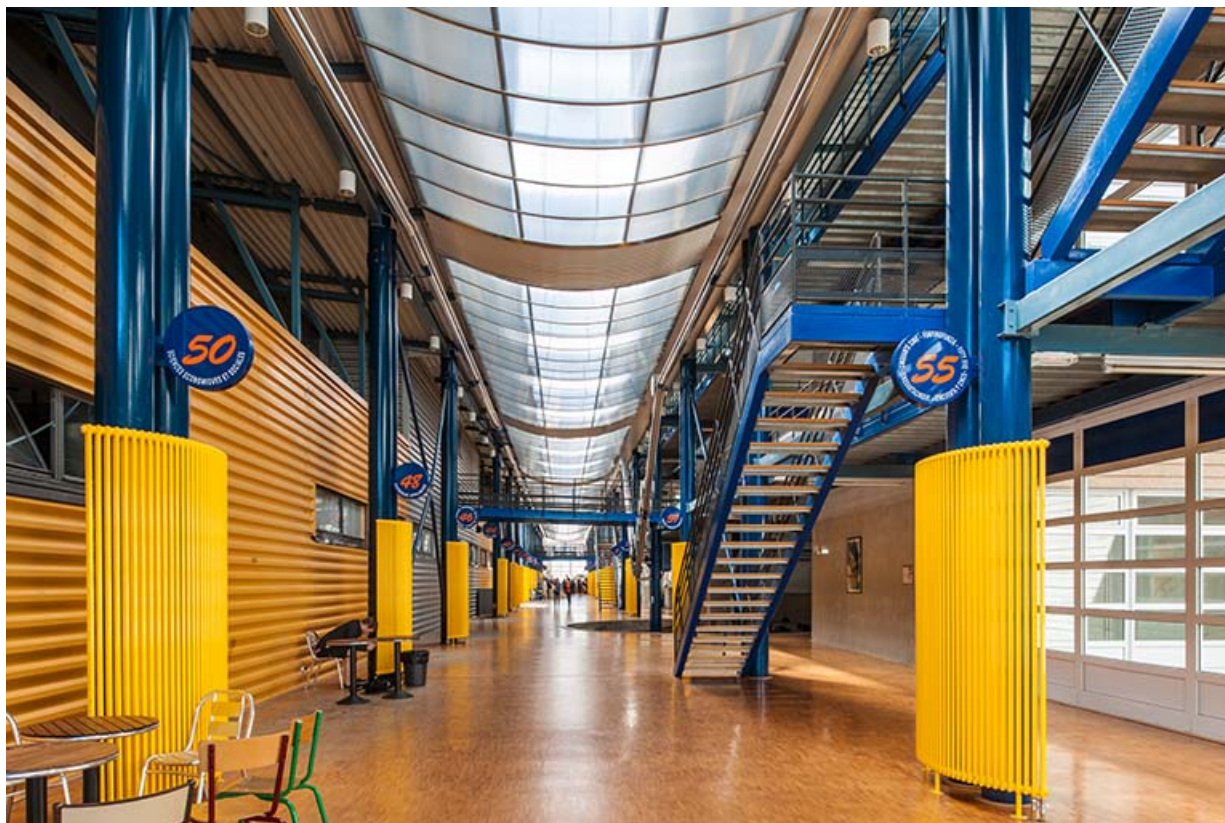

39, Champagnole, 625 avenue de Gottmadingen

N° de l'illustration : 20143900383NUC4A

Date : 2014

Auteur : Jérôme Mongreville

Reproduction soumise à autorisation du titulaire des droits d'exploitation

© Région Bourgogne-Franche-Comté, Inventaire du patrimoine