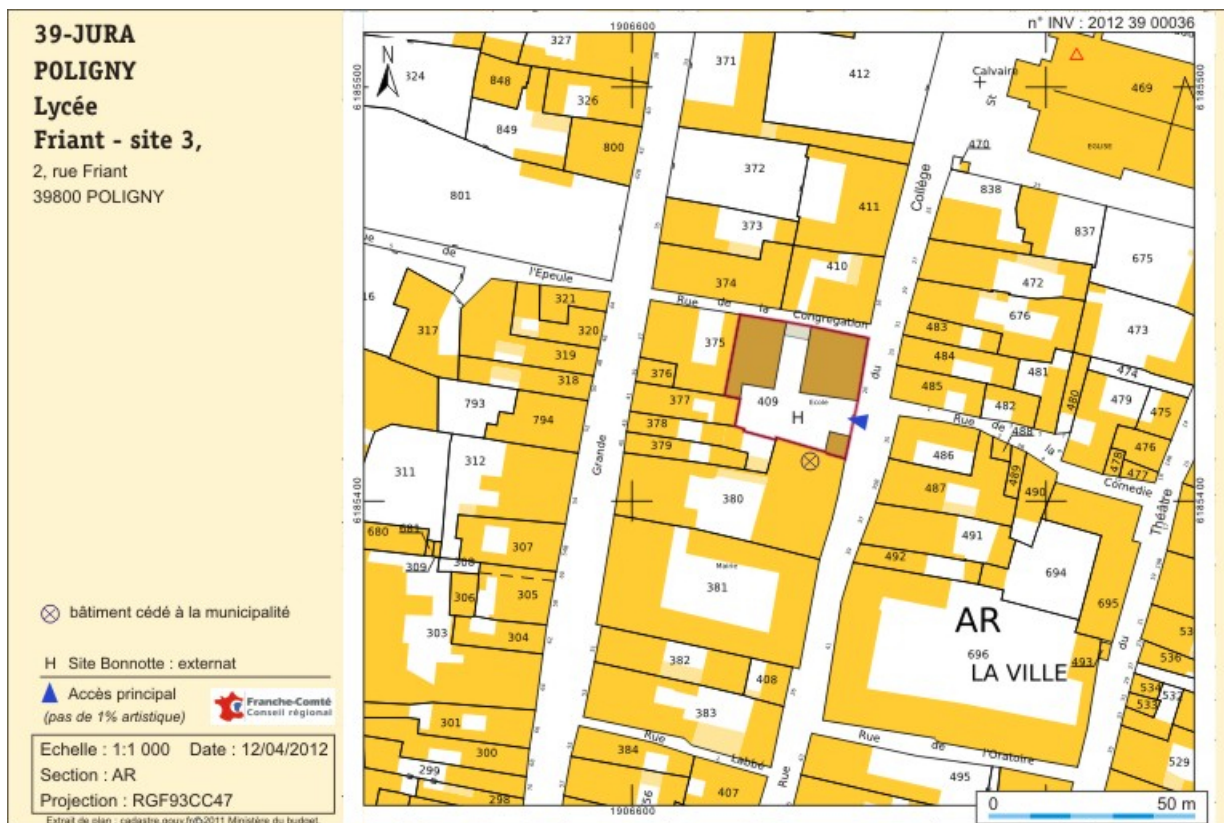

Période(s) principale(s) : 16e siècle / 18e siècle

Période(s) secondaire(s) : 20e siècle

Auteur(s) de l'oeuvre :

Etienne Guérin (architecte, attribution par source)

Description

S'apparentant à une ancienne maison de vigneron, élevée en moellon calcaire enduit, supportée par de grandes caves voûtées en berceau, la demeure se compose de deux logis reliés au niveau de l'étage par un corps de bâtiment accessible par un escalier extérieur en maçonnerie. Les différentes pièces servent de salles de cours. Celle du premier étage de l'aile Est comporte un plafond remarquable à décors moulurés. Dans l'autre aile de la maison Bonnotte, une des salles est couverte d'un plafond à la française. La charpente en bois qui soutient la toiture en tuile est apparente au niveau de l'étage de comble.

Thématiques : lycées publics de Franche-Comté

Aire d'étude et canton : Franche-Comté

Dénomination : maison, lycée

Parties constituantes non étudiées : chaufferie, cour, port, portail

© Région Bourgogne-Franche-Comté, Inventaire du patrimoine

Plan-masse et de situation. Extrait du cadastre numérisé, 2012, section AR, échelle 1/ 1 100.

39, Poligny, 20 rue du Collège

N° de l'illustration : 20123900036NUDA

Date : 2012

Auteur : André Céréza

Reproduction soumise à autorisation du titulaire des droits d'exploitation