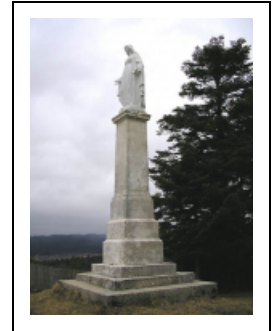

## MONUMENT À LA VIERGE

Bourgogne-Franche-Comté, Jura  
Château-des-Prés  
la Loye

Dossier IA39001824 réalisé en 2005 revu en  
2008

Auteur(s) : Marie-Pierre Reynet

**Période(s) principale(s) :** 3e quart 19e siècle

### Description

Socle en pierre supportant un statue en marbre de la Vierge.