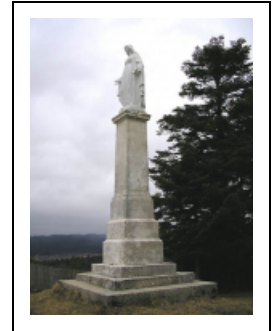

MONUMENT À LA VIERGE

Bourgogne-Franche-Comté, Jura
Château-des-Prés
la Loye

Dossier IA39001824 réalisé en 2005 revu en
2008

Auteur(s) : Marie-Pierre Reynet

Période(s) principale(s) : 3e quart 19e siècle

Description

Socle en pierre supportant un statue en marbre de la Vierge.

Éléments descriptifs

Murs : pierre, marbre

Décor

Techniques : sculpture

Informations complémentaires

Aire d'étude et canton : Grandvallière (La)

Dénomination : monument

© Région Bourgogne-Franche-Comté, Inventaire du patrimoine

Vue générale.

39, Château-des-Prés, lieudit : la Loye

N° de l'illustration : 20083900519NUC1A

Date : 2008

Auteur : Marie-Pierre Reynet

Reproduction soumise à autorisation du titulaire des droits d'exploitation