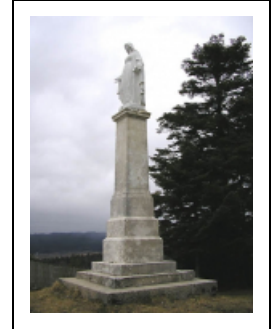

## MONUMENT À LA VIERGE

Bourgogne-Franche-Comté, Jura  
Château-des-Prés  
la Loye

Dossier IA39001824 réalisé en 2005 revu en  
2008

Auteur(s) : Marie-Pierre Reynet

**Période(s) principale(s) :** 3e quart 19e siècle

### Description

Socle en pierre supportant un statue en marbre de la Vierge.