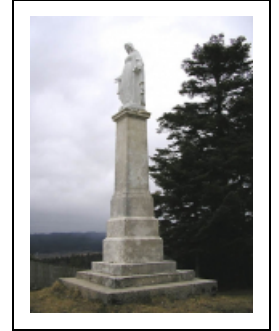

## MONUMENT À LA VIERGE

Bourgogne-Franche-Comté, Jura  
Château-des-Prés  
la Loye

Dossier IA39001824 réalisé en 2005 revu en  
2008

Auteur(s) : Marie-Pierre Reynet

**Période(s) principale(s) :** 3e quart 19e siècle

### Description

Socle en pierre supportant un statue en marbre de la Vierge.