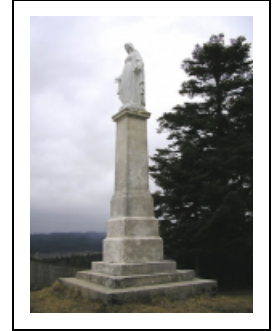

MONUMENT À LA VIERGE

Bourgogne-Franche-Comté, Jura
Château-des-Prés
la Loye

Dossier IA39001824 réalisé en 2005 revu en
2008

Auteur(s) : Marie-Pierre Reynet

Période(s) principale(s) : 3e quart 19e siècle

Description

Socle en pierre supportant un statue en marbre de la Vierge.

Éléments descriptifs

Murs : pierre, marbre

Décor

Techniques : sculpture

Informations complémentaires

Aire d'étude et canton : Grandvallière (La)

Dénomination : monument

© Région Bourgogne-Franche-Comté, Inventaire du patrimoine

Vue générale.

39, Château-des-Prés, lieudit : la Loye

N° de l'illustration : 20083900519NUC1A

Date : 2008

Auteur : Marie-Pierre Reynet

Reproduction soumise à autorisation du titulaire des droits d'exploitation