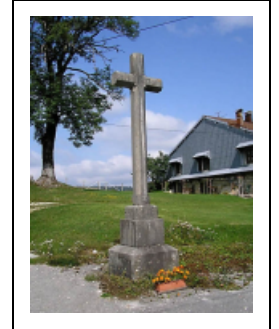

## CROIX DE CHEMIN

Bourgogne-Franche-Comté, Jura  
Saint-Pierre  
la Croix de Pierre

Dossier IA39001446 réalisé en 2005 revu en  
2008

Auteur(s) : Marie-Pierre Reynet

**Période(s) principale(s) :** 19e siècle / 20e siècle

### Description

Croix et socle en pierre avec inscription IHS.