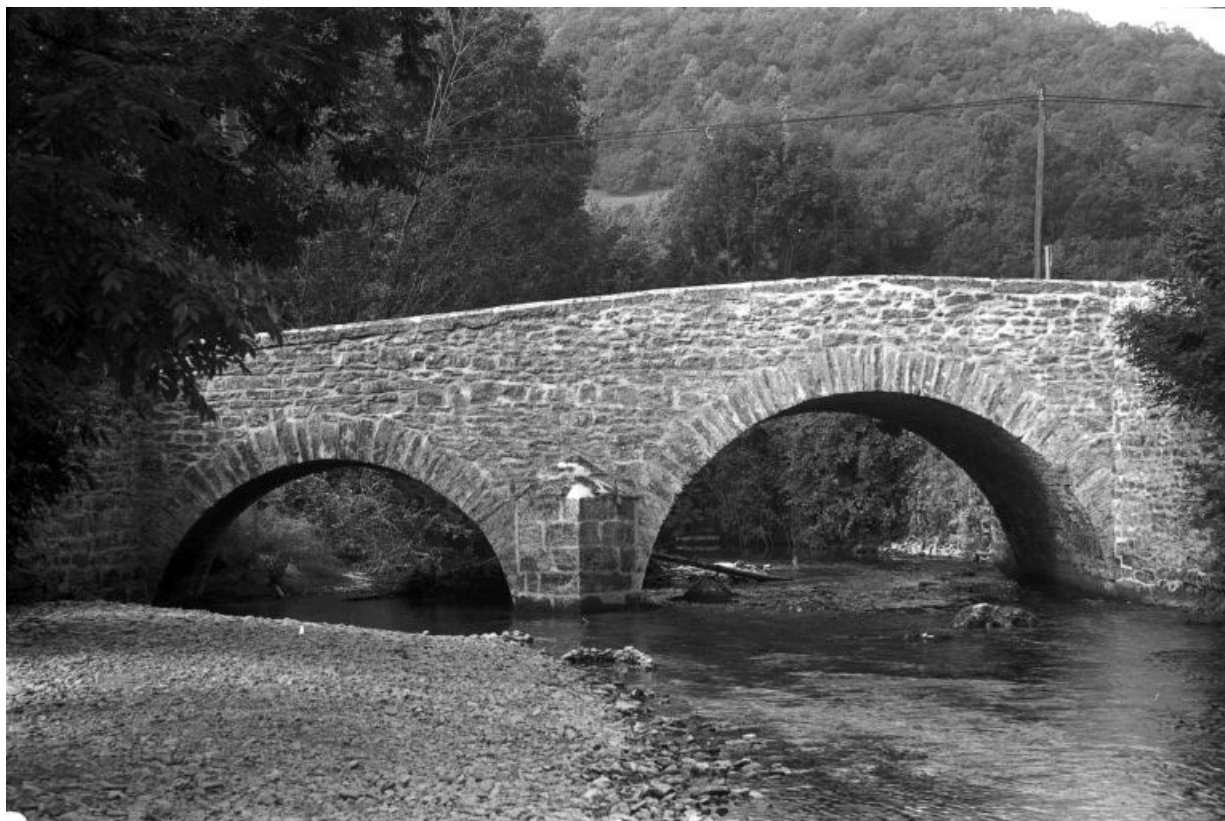

**Face amont.**

39, Nevy-sur-Seille

N° de l'illustration : 19813900219X

Date : 1981

Auteur : Yves Sancey

Reproduction soumise à autorisation du titulaire des droits d'exploitation

© Région Bourgogne-Franche-Comté, Inventaire du patrimoine