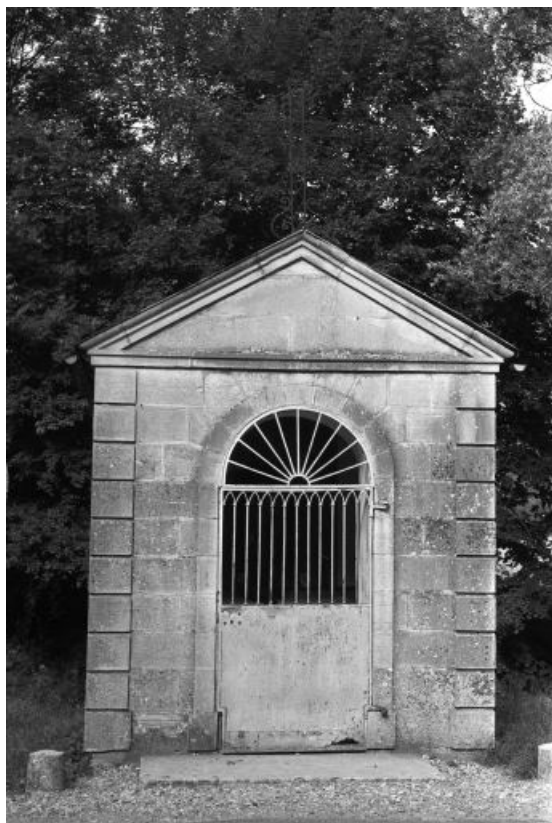

Façade antérieure.
39, Nevy-sur-Seille

N° de l'illustration : 19743900567Z

Date : 1974

Auteur : Guy Forestier

Reproduction soumise à autorisation du titulaire des droits d'exploitation

© Région Bourgogne-Franche-Comté, Inventaire du patrimoine