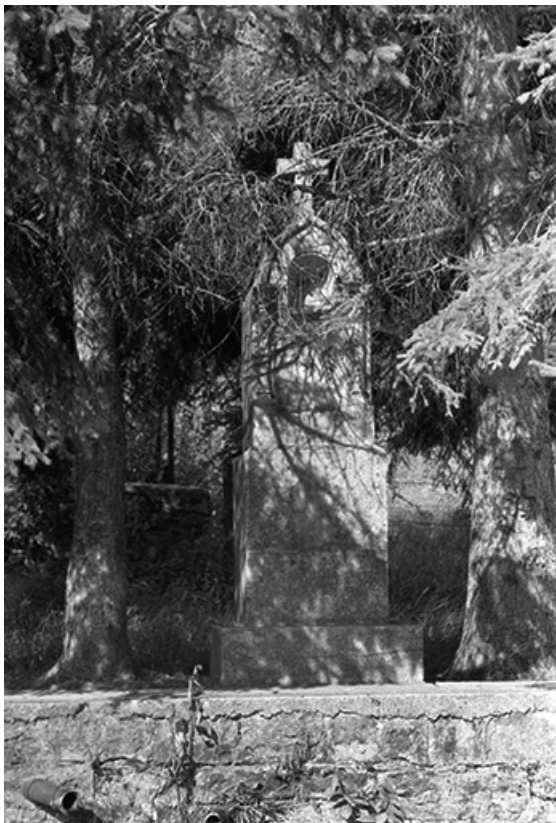

Oratoire dédié à saint Joseph, pierre, XIXe siècle : vue de face.
39, Nevy-sur-Seille

N° de l'illustration : 19743900569Z

Date : 1974

Auteur : Guy Forestier

Reproduction soumise à autorisation du titulaire des droits d'exploitation