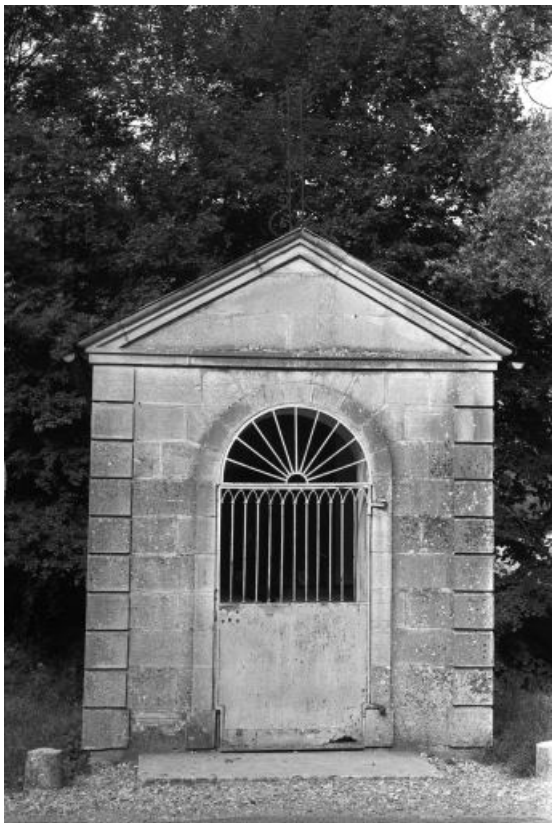

Façade antérieure.
39, Nevy-sur-Seille

N° de l'illustration : 19743900567Z

Date : 1974

Auteur : Guy Forestier

Reproduction soumise à autorisation du titulaire des droits d'exploitation

© Région Bourgogne-Franche-Comté, Inventaire du patrimoine