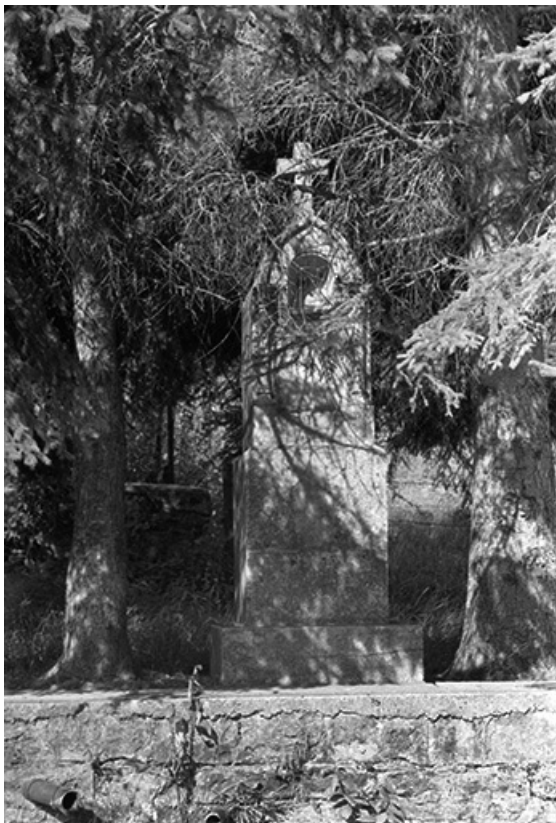

Oratoire dédié à saint Joseph, pierre, XIXe siècle : vue de face.
39, Nevy-sur-Seille

N° de l'illustration : 19743900569Z

Date : 1974

Auteur : Guy Forestier

Reproduction soumise à autorisation du titulaire des droits d'exploitation

© Région Bourgogne-Franche-Comté, Inventaire du patrimoine