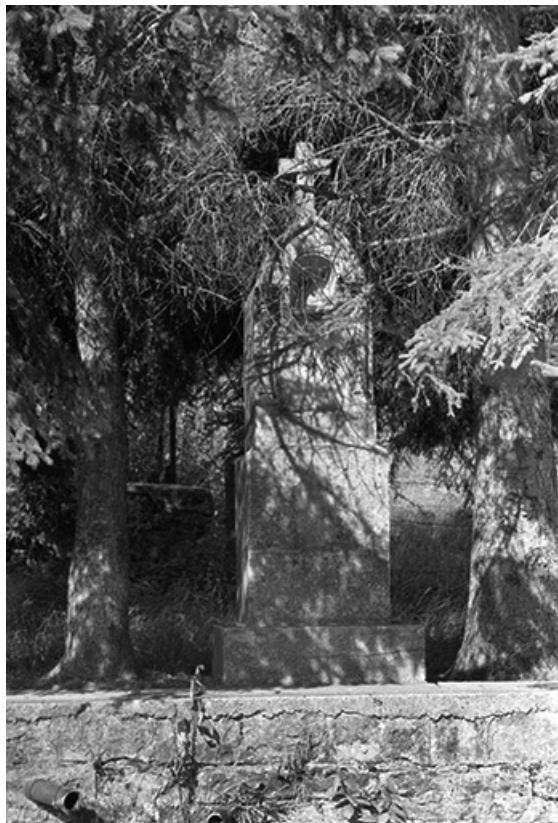

Oratoire dédié à saint Joseph, pierre, XIXe siècle : vue de face.
39, Nevy-sur-Seille

N° de l'illustration : 19743900569Z

Date : 1974

Auteur : Guy Forestier

Reproduction soumise à autorisation du titulaire des droits d'exploitation

© Région Bourgogne-Franche-Comté, Inventaire du patrimoine