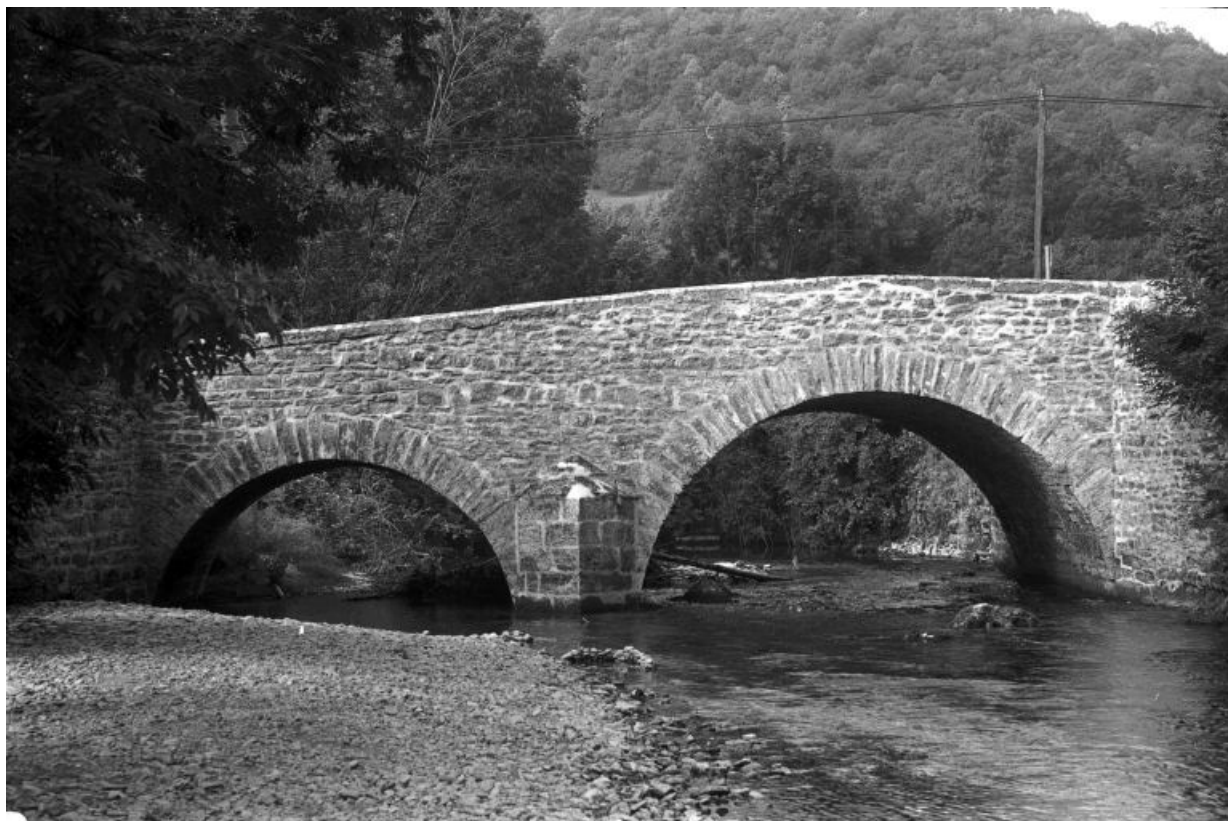

Vue générale.

39, Nevy-sur-Seille

N° de l'illustration : 19743900576Z

Date : 1974

Auteur : Guy Forestier

Reproduction soumise à autorisation du titulaire des droits d'exploitation

© Région Bourgogne-Franche-Comté, Inventaire du patrimoine