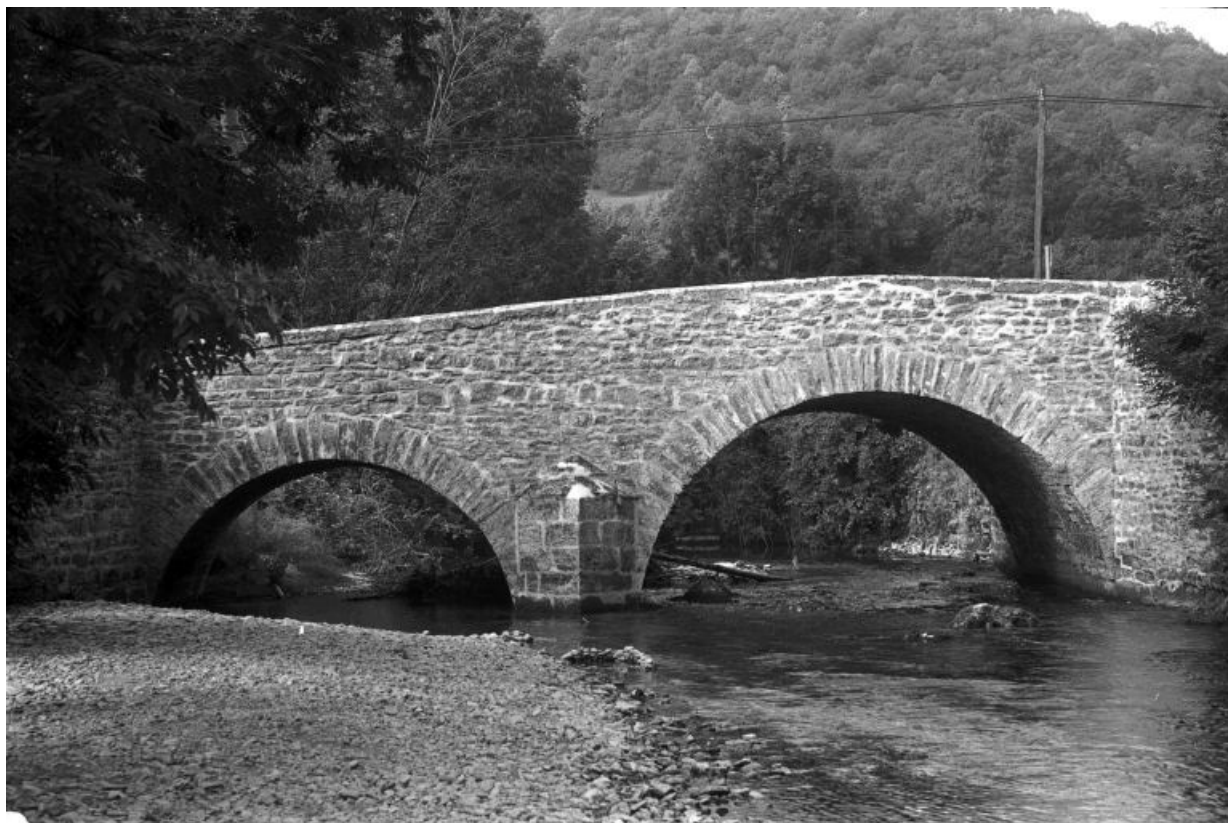

Vue générale.

39, Nevy-sur-Seille

N° de l'illustration : 19743900576Z

Date : 1974

Auteur : Guy Forestier

Reproduction soumise à autorisation du titulaire des droits d'exploitation

© Région Bourgogne-Franche-Comté, Inventaire du patrimoine