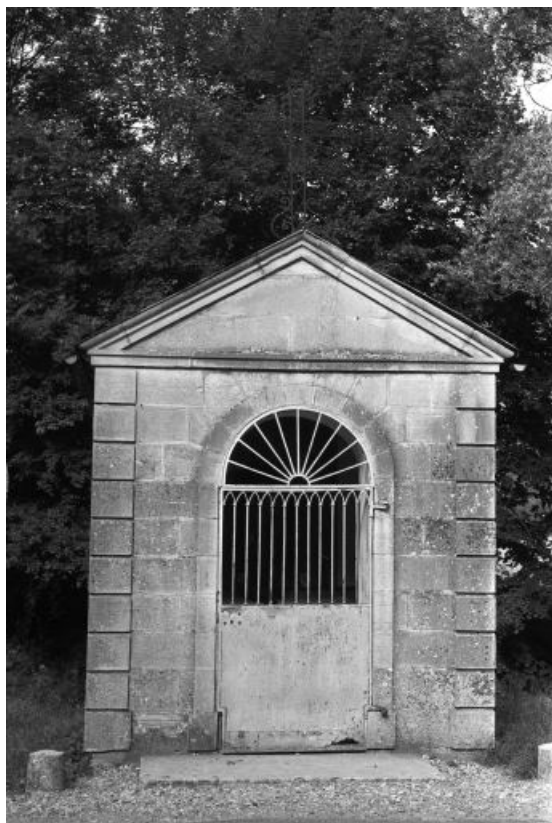

© Région Bourgogne-Franche-Comté, Inventaire du patrimoine

**Face antérieure.**  
39, Nevy-sur-Seille

N° de l'illustration : 19743900570Z

Date : 1974

Auteur : Guy Forestier

Reproduction soumise à autorisation du titulaire des droits d'exploitation