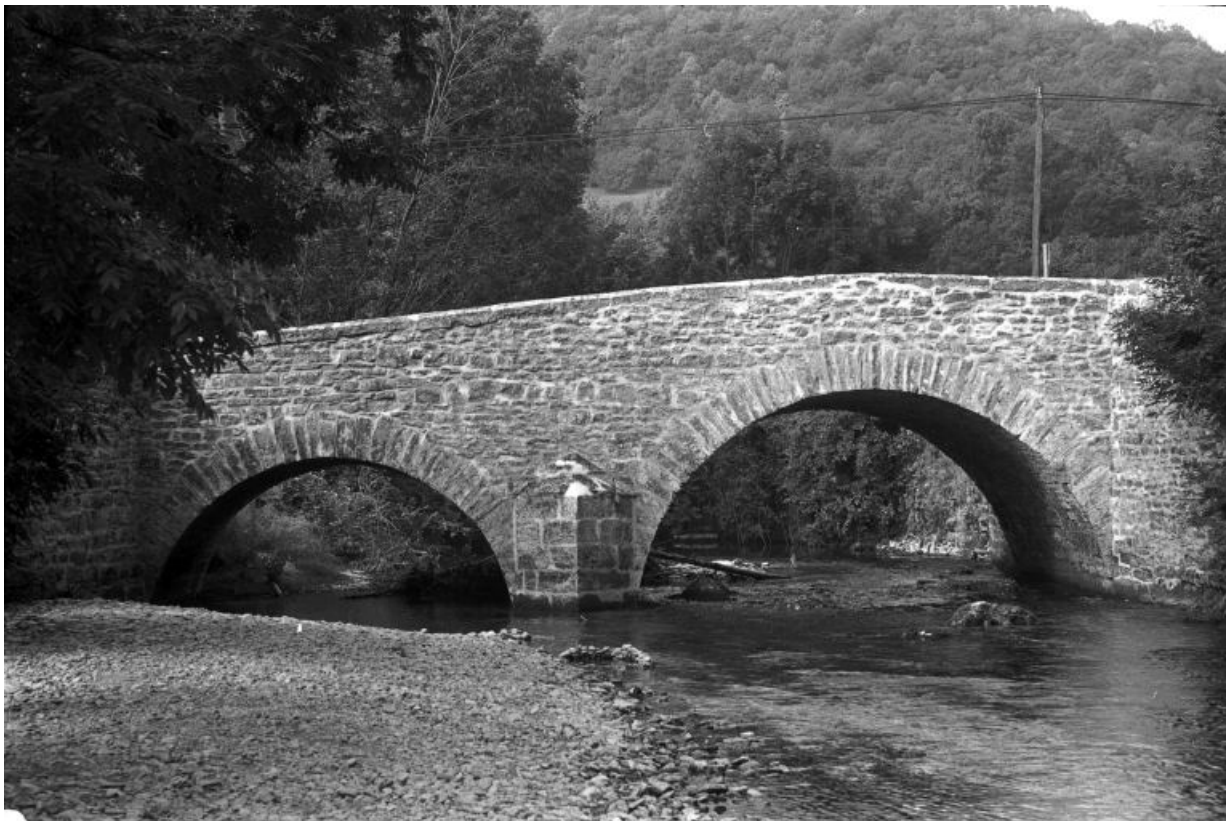

**Face amont.**

39, Nevy-sur-Seille

N° de l'illustration : 19813900219X

Date : 1981

Auteur : Yves Sancey

Reproduction soumise à autorisation du titulaire des droits d'exploitation

© Région Bourgogne-Franche-Comté, Inventaire du patrimoine