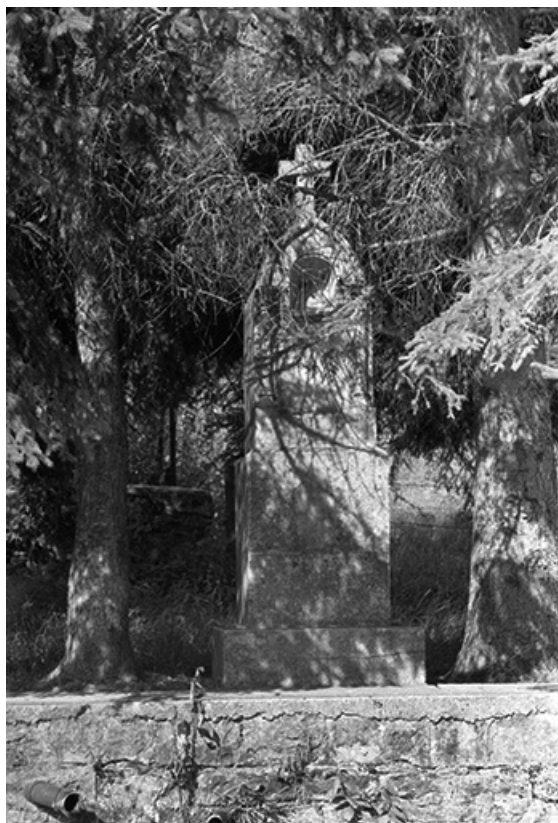

Vue générale.

39, Nevy-sur-Seille

N° de l'illustration : 19813900201X

Date : 1981

Auteur : Yves Sancey

Reproduction soumise à autorisation du titulaire des droits d'exploitation

© Région Bourgogne-Franche-Comté, Inventaire du patrimoine