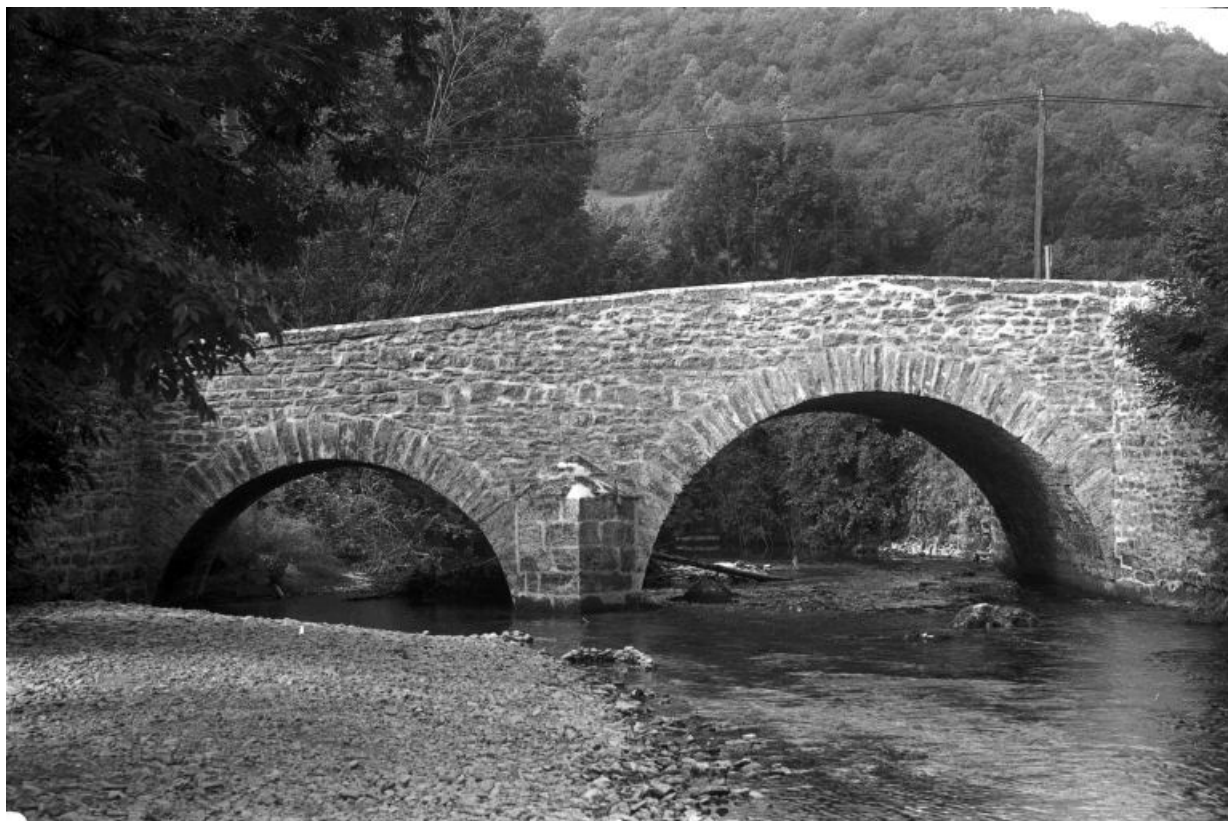

**Face amont.**

39, Nevy-sur-Seille

N° de l'illustration : 19813900219X

Date : 1981

Auteur : Yves Sancey

Reproduction soumise à autorisation du titulaire des droits d'exploitation

© Région Bourgogne-Franche-Comté, Inventaire du patrimoine