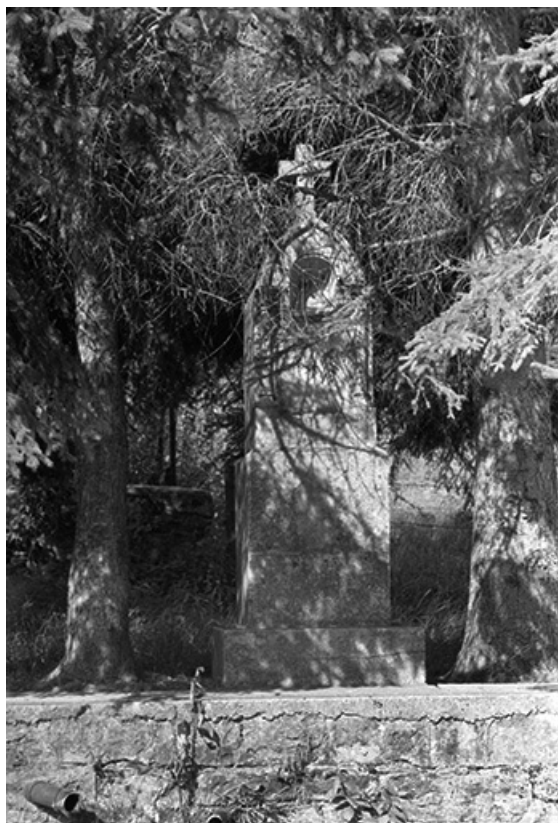

Oratoire dédié à saint Joseph, pierre, XIXe siècle : vue de face.
39, Nevy-sur-Seille

N° de l'illustration : 19743900569Z

Date : 1974

Auteur : Guy Forestier

Reproduction soumise à autorisation du titulaire des droits d'exploitation

© Région Bourgogne-Franche-Comté, Inventaire du patrimoine