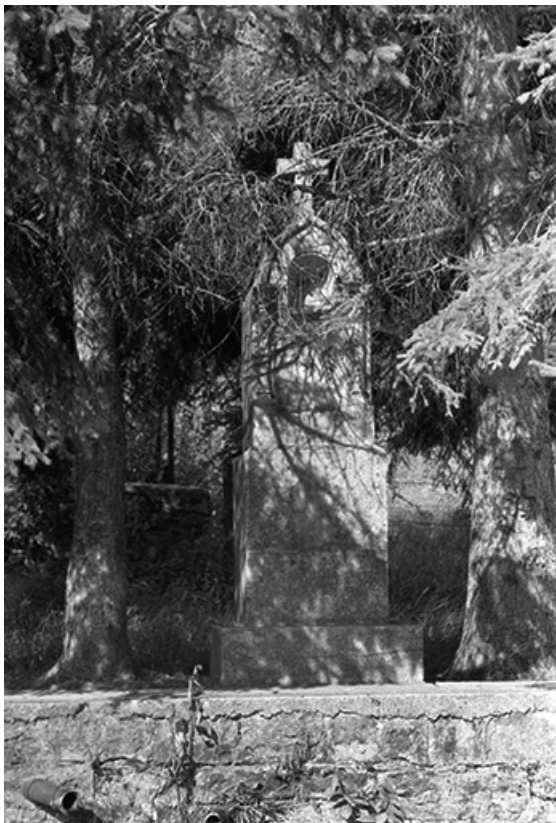

**Oratoire dédié à saint Joseph, pierre, XIXe siècle : vue de face.**  
39, Nevy-sur-Seille

N° de l'illustration : 19743900569Z

Date : 1974

Auteur : Guy Forestier

Reproduction soumise à autorisation du titulaire des droits d'exploitation