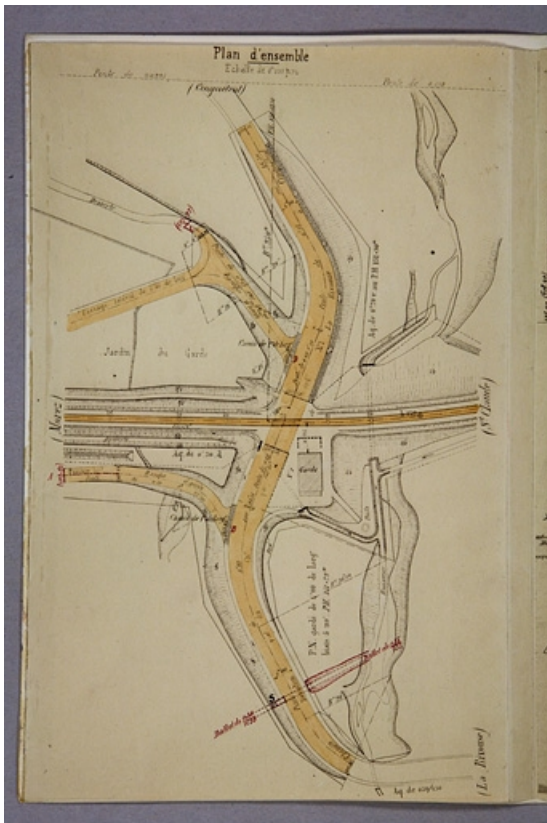

Commune de La Rixouse. Réclamations diverses [... Plan-masse et de situation de la maison], 1912.

39, La Rixouse chemin rural dit de Roche Blanche, lieudit : sur Roche Blanche

Source :

Dessin (tirage, lavis), 29 septembre 1912, échelle 1:500, par Messin (ingénieur). Lieu de conservation : Archives départementales du Jura, Montmorot. Cote : Sp 3877

Lieu de conservation : Archives départementales du Jura, Montmorot - Cote du document : Sp 3877

N° de l'illustration : 20083900723NUC2A

Date : 2008

Auteur : Yves Sancey

Reproduction soumise à autorisation du titulaire des droits d'exploitation

© Région Bourgogne-Franche-Comté, Inventaire du patrimoine