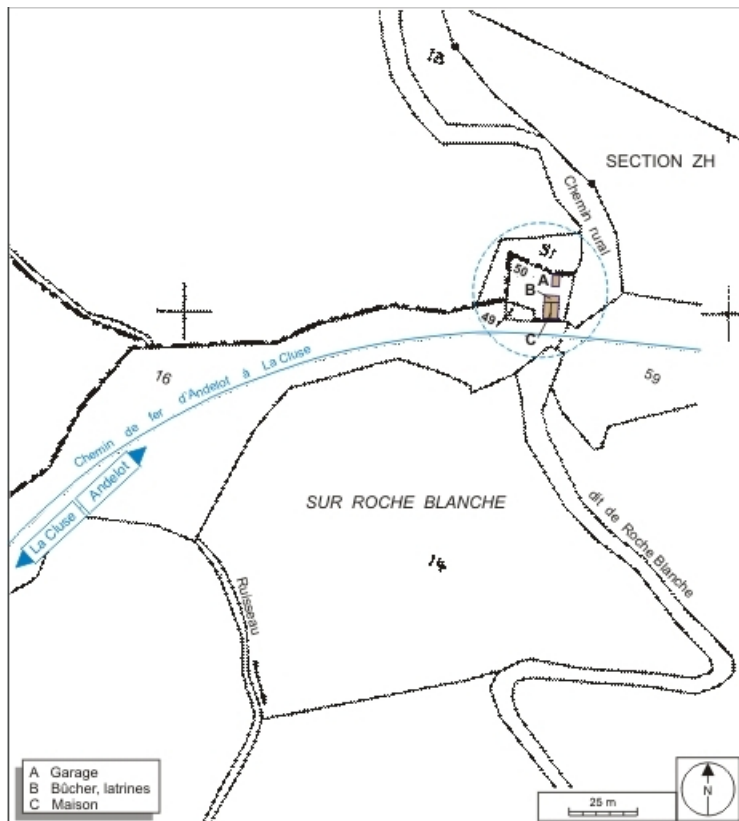

MAISON DE GARDE-BARRIÈRE ET PASSAGE À NIVEAU N° 49 (VOIE FERRÉE ANDELOT - LA CLUSE)

Bourgogne-Franche-Comté, Jura
La Rixouse
sur Roche Blanche - chemin rural dit de Roche
Blanche

Dossier IA39001159 réalisé en 2004 revu en 2006
Auteur(s) : Laurent Poupard

Thématiques : la voie ferrée Andelot - La Cluse

Aire d'étude et canton : la voie ferrée Andelot - La Cluse

Dénomination : maison, passage à niveau

Parties constituantes non étudiées : garage

© Région Bourgogne-Franche-Comté, Inventaire du patrimoine

Carte et schéma de localisation. Carte topographique, IGN, 2000, dalles F087_050 et F087_051, échelle 1:25 000. Scan 25, licence n° 2008/CISE/2968.

39, La Rixouse chemin rural dit de Roche Blanche, lieudit : sur Roche Blanche

Plan-masse et de situation. Extrait du plan cadastral informatisé, 2006, section AE, échelle 1:2000 agrandie au 1:1500.
39, La Rixouse chemin rural dit de Roche Blanche, lieudit : sur Roche Blanche

N° de l'illustration : 20073900268NUDA