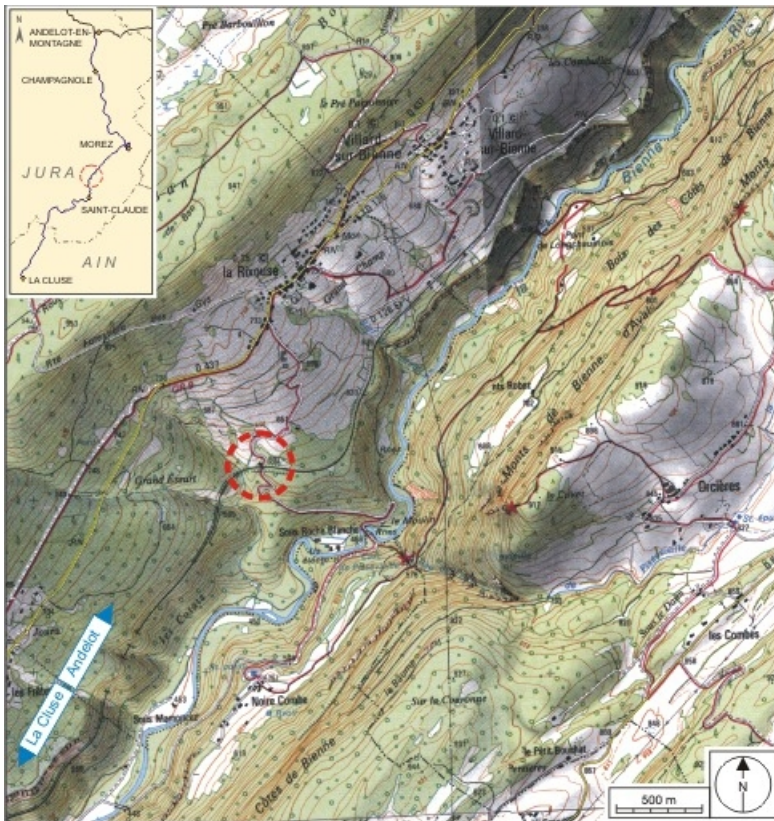

Période(s) principale(s) : 1er quart 20e siècle
Dates : 1912 (daté par source)

Auteur(s) de l'oeuvre :
Auguste Moity (entrepreneur, attribution par source)

Description

Le passage à niveau (au PK 064.337) est équipé d'avertisseurs lumineux et sonores, et de deux demi-barrières. Coiffé d'un toit à longs pans recouvert de tuiles mécaniques, la maison (cadastrée AE 50) compte un sous-sol et un étage carré, desservi par un escalier dans-oeuvre. Les murs sont en moellons calcaires apparents et la pierre de taille n'est utilisée que pour les encadrements de baies, rectangulaires. Ils sont protégés par un essentage de tôle au sud (mur pignon côté voie) et à l'ouest. Un petit corps de bâtiment en appentis, en briques, autrefois à usage de bûcher et de latrines, s'appuie contre la façade nord (des latrines récentes ont été édifiées contre lui) ; un garage, à pan de bois et essentage de planches, a été ajouté au nord.

Observations :

Cette maison de garde-barrière, peu transformée, est représentative des maisons en moellons apparents bâties au début du 20e siècle par la compagnie des Chemins de Fer de Paris à Lyon et à la Méditerranée.

Thématiques : la voie ferrée Andelot - La Cluse

Aire d'étude et canton : la voie ferrée Andelot - La Cluse

Dénomination : maison, passage à niveau

Parties constituantes non étudiées : garage

© Région Bourgogne-Franche-Comté, Inventaire du patrimoine

Carte et schéma de localisation. Carte topographique, IGN, 2000, dalles F087_050 et F087_051, échelle 1:25 000. Scan 25, licence n° 2008/CISE/2968.

39, La Rixouse chemin rural dit de Roche Blanche, lieudit : sur Roche Blanche