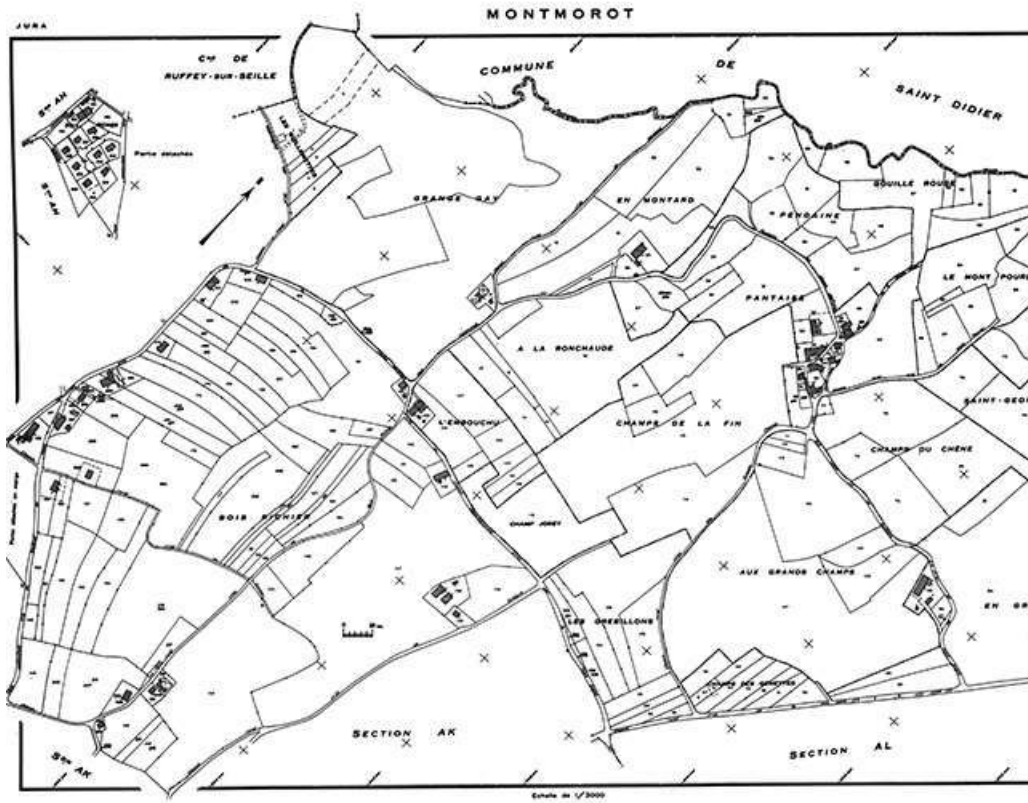

Cadastre. Cadastre de 1980, section AI.
39, Montmorot

N° de l'illustration : 19853900031V

Date : 1985

Auteur : Jérôme Mongreville

Reproduction soumise à autorisation du titulaire des droits d'exploitation

© Région Bourgogne-Franche-Comté, Inventaire du patrimoine