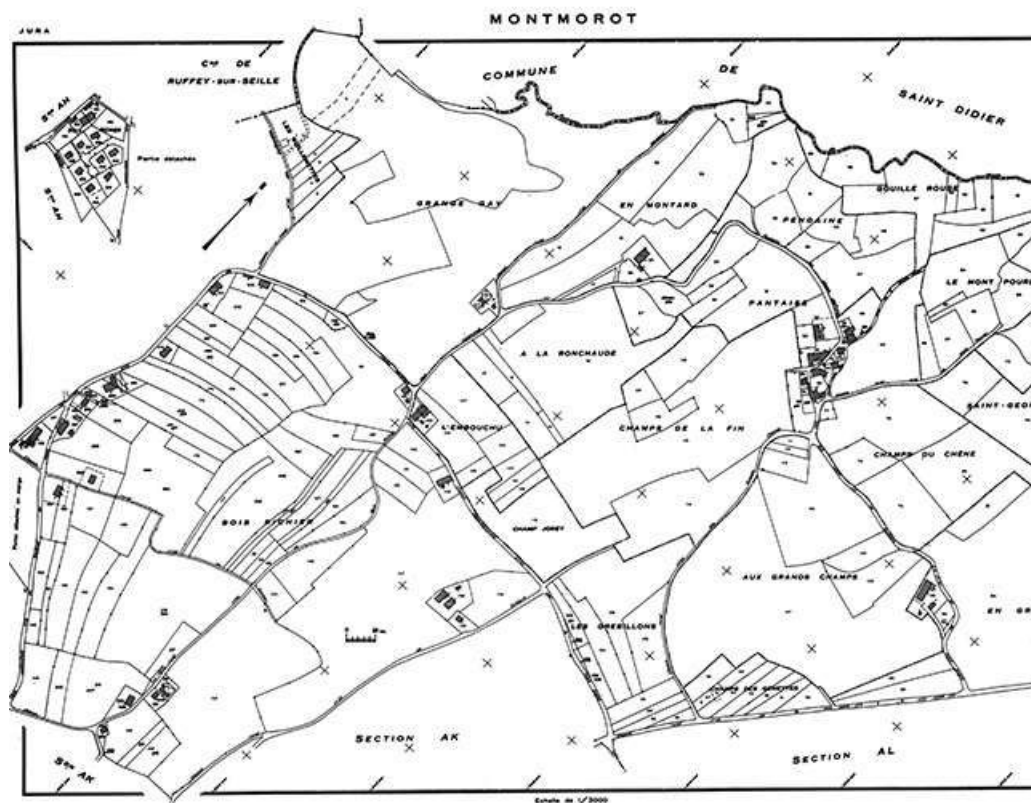

Cadastre. Cadastre de 1980, section AI.
39, Montmorot

N° de l'illustration : 19853900031V

Date : 1985

Auteur : Jérôme Mongreville

Reproduction soumise à autorisation du titulaire des droits d'exploitation

© Région Bourgogne-Franche-Comté, Inventaire du patrimoine