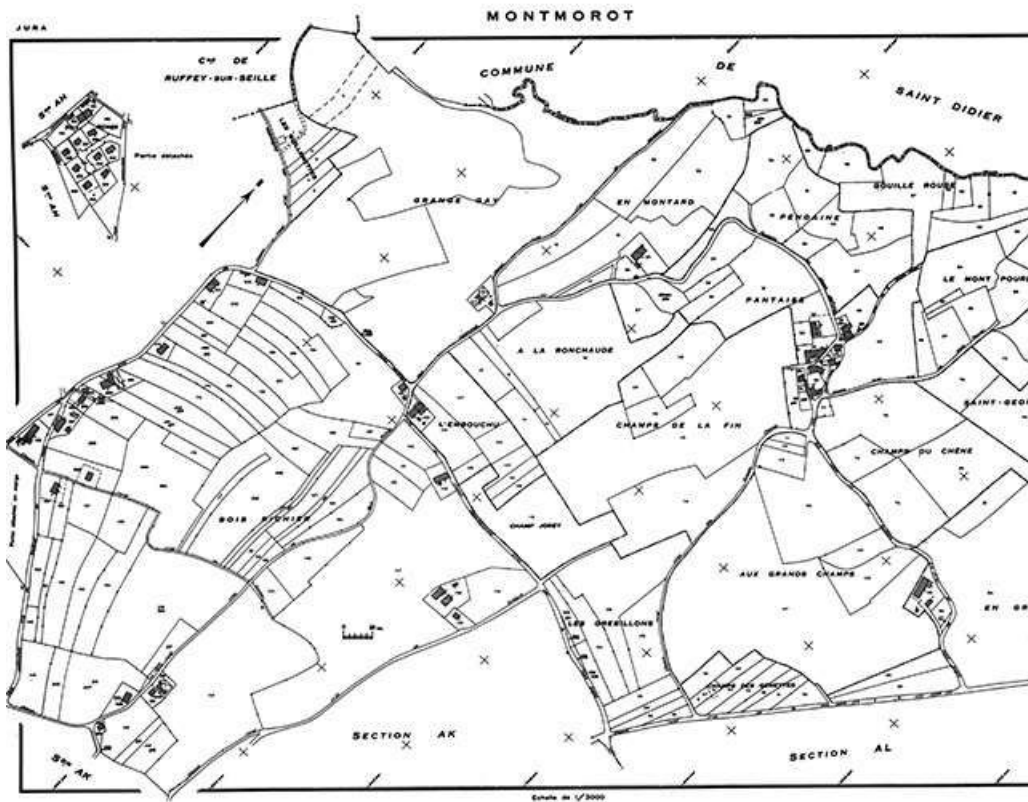

Cadastre. Cadastre de 1980, section AI.
39, Montmorot

N° de l'illustration : 19853900031V

Date : 1985

Auteur : Jérôme Mongreville

Reproduction soumise à autorisation du titulaire des droits d'exploitation

© Région Bourgogne-Franche-Comté, Inventaire du patrimoine