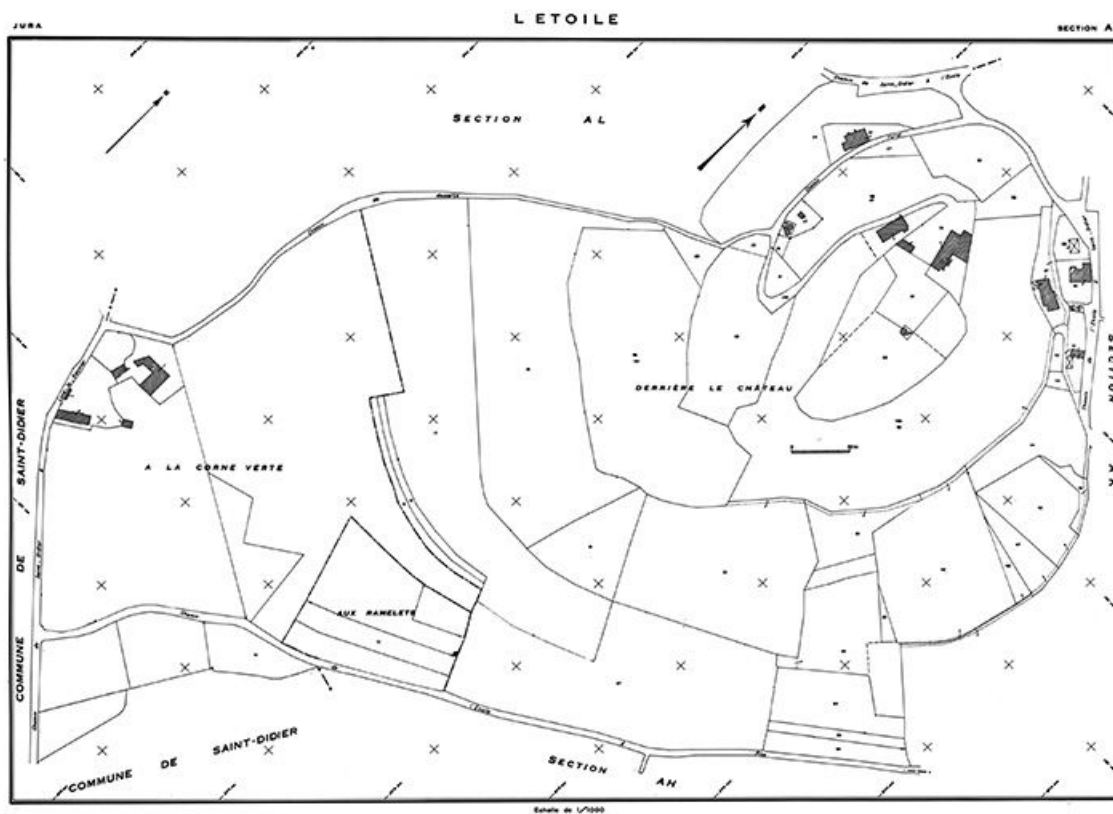

Cadastre : 1980 AI.
39, L'Étoile

N° de l'illustration : 19853900016V

Date : 1985

Auteur : Jérôme Mongreville

Reproduction soumise à autorisation du titulaire des droits d'exploitation

© Région Bourgogne-Franche-Comté, Inventaire du patrimoine