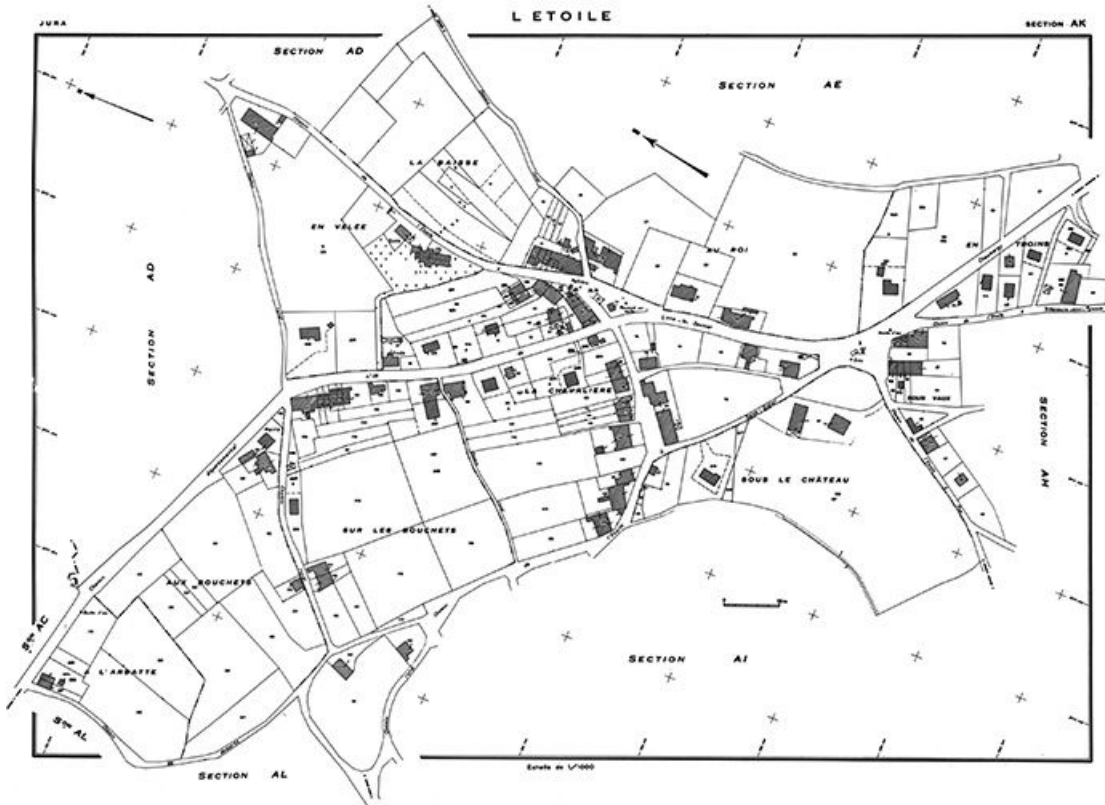

Cadastre : 1980 AK.
39, L'Étoile

N° de l'illustration : 19853900017V

Date : 1985

Auteur : Jérôme Mongreville

Reproduction soumise à autorisation du titulaire des droits d'exploitation

© Région Bourgogne-Franche-Comté, Inventaire du patrimoine