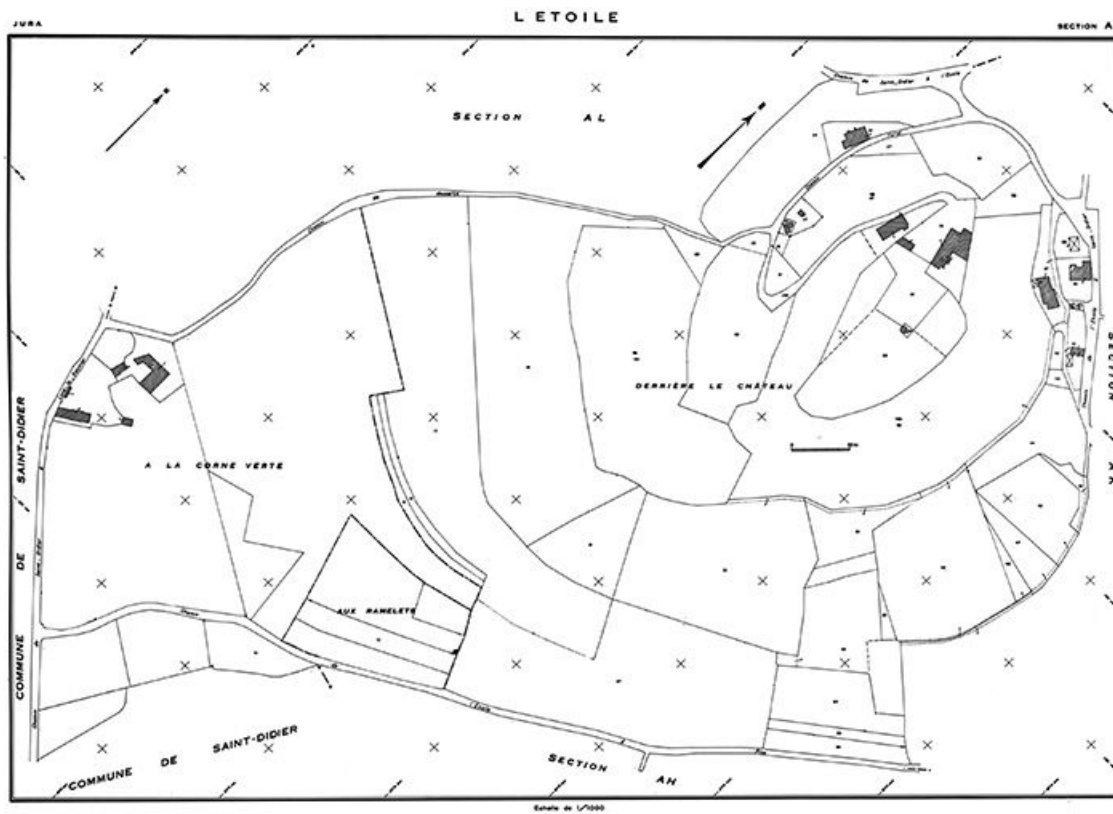

Cadastre : 1980 AI.
39, L'Étoile

N° de l'illustration : 19853900016V

Date : 1985

Auteur : Jérôme Mongreville

Reproduction soumise à autorisation du titulaire des droits d'exploitation

© Région Bourgogne-Franche-Comté, Inventaire du patrimoine