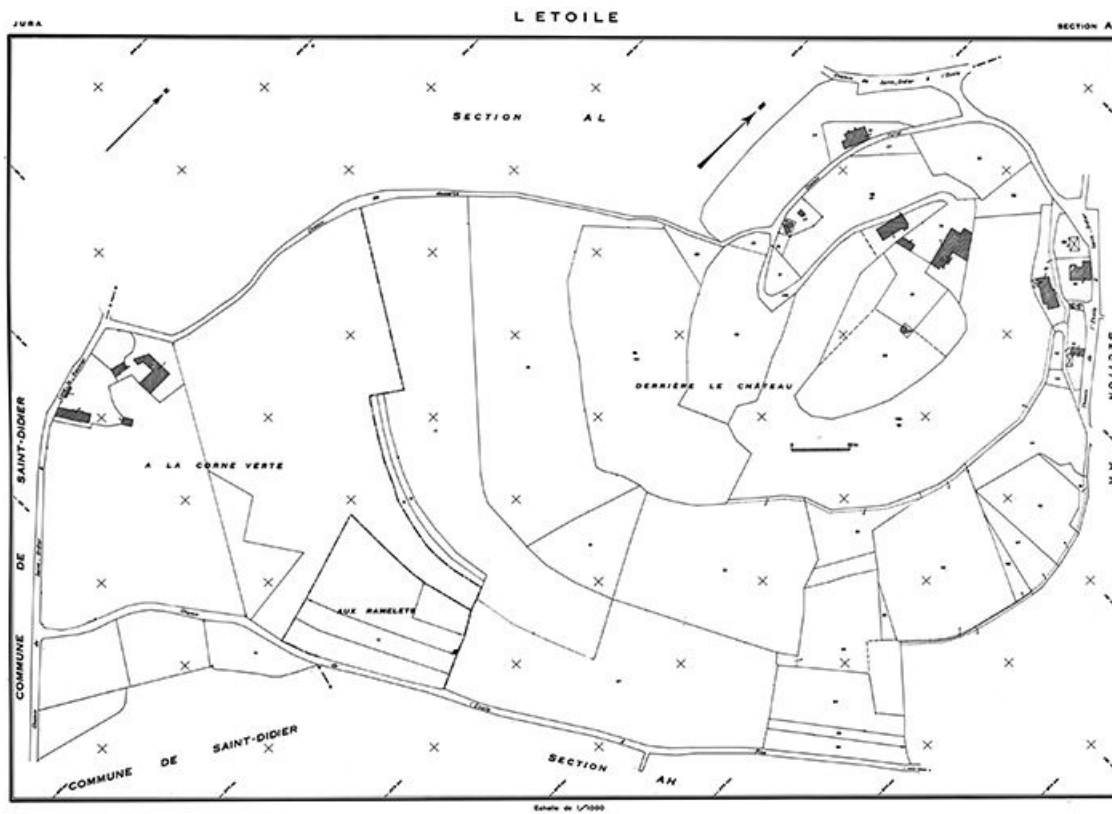

Cadastre : 1980 AI.
39, L'Étoile

N° de l'illustration : 19853900016V

Date : 1985

Auteur : Jérôme Mongreville

Reproduction soumise à autorisation du titulaire des droits d'exploitation

© Région Bourgogne-Franche-Comté, Inventaire du patrimoine