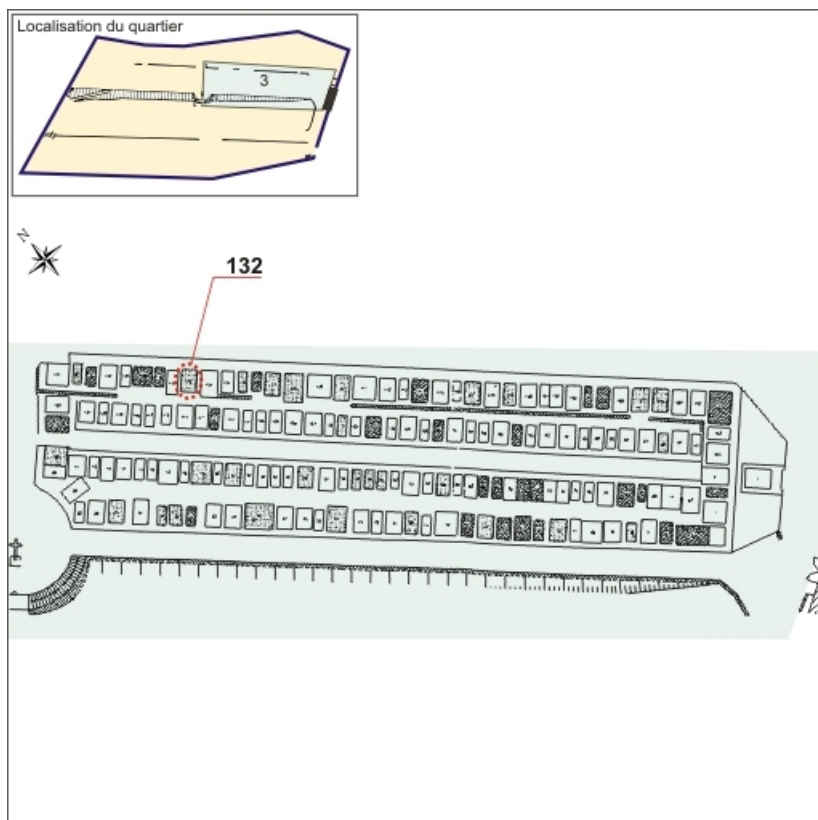

Plan de situation.

39, Morez, 10 allée du 3 Septembre, lieudit : cimetière, quartier 3

Source :

D'après un dessin intitulé " Cimetière de Morez ", 1992, sans échelle, par Topordi (dessinateur). Lieu de

conservation : Archives communales, Morez

Lieu de conservation : Archives communales, Morez

N° de l'illustration : 20093900216NUDA

Date : 2009

Auteur : André Céréza

Reproduction soumise à autorisation du titulaire des droits d'exploitation

© Région Bourgogne-Franche-Comté, Inventaire du patrimoine