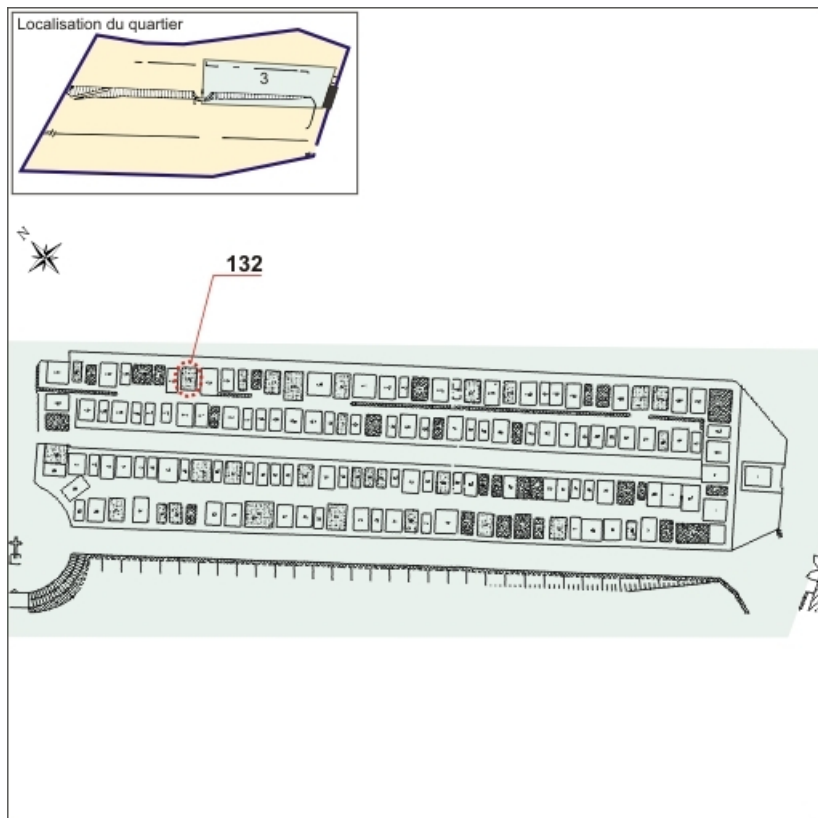

Plan de situation.

39, Morez, 10 allée du 3 Septembre, lieudit : cimetière, quartier 3

Source :

D'après un dessin intitulé " Cimetière de Morez ", 1992, sans échelle, par Topordi (dessinateur). Lieu de

conservation : Archives communales, Morez

Lieu de conservation : Archives communales, Morez

N° de l'illustration : 20093900216NUDA

Date : 2009

Auteur : André Céréza

Reproduction soumise à autorisation du titulaire des droits d'exploitation

© Région Bourgogne-Franche-Comté, Inventaire du patrimoine