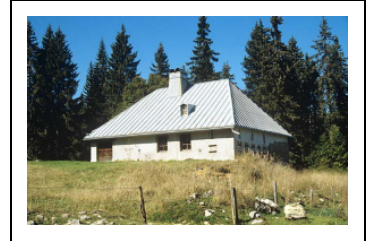

## Historique

Les fermes datent pour la plupart du 19e siècle. Six d'entre elles sont des chalets d'estives (fermes utilisées l'été dans les pâturages de montagne) ou des loges (aussi utilisées l'été mais par une seule famille et situées non loin de la ferme principale). Deux autres présentent de petites fenêtres accolées (dites "fenêtres de forge" ou "baies lunetières") signalant la présence d'un atelier de lunetterie ou d'horlogerie.

### Eléments descriptifs

**Décompte des œuvres :** bâti INSEE 401, repérées 29, étudiées 5

**Murs :** calcaire, moellon, enduit, essentage de bardeaux, essentage de tôle

**Typologie :** chalet d'estive, loge, coche, tavaillon

**Vue générale de la façade antérieure du chalet d'estive du Petit Boulu.**

N° de l'illustration : 19903900661ZA

Date : 1990

Auteur : Laurent Poupard

Reproduction soumise à autorisation du titulaire des droits d'exploitation