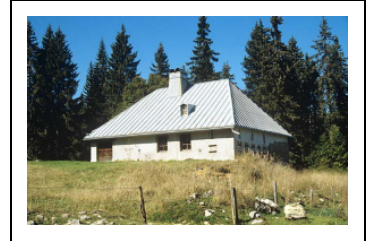

FERMES

Bourgogne-Franche-Comté, Jura
Prémanon

Dossier IA39000650 réalisé en
2000

Auteur(s) : Muriel Vercez

Historique

Les fermes datent pour la plupart du 19e siècle. Six d'entre elles sont des chalets d'estives (fermes utilisées l'été dans les pâturages de montagne) ou des loges (aussi utilisées l'été mais par une seule famille et situées non loin de la ferme principale). Deux autres présentent de petites fenêtres accolées (dites "fenêtres de forge" ou "baies lunetières") signalant la présence d'un atelier de lunetterie ou d'horlogerie.

Typologie : chalet d'estive, loge, coche, tavaillon

Informations complémentaires

- **Voir le dossier numérisé :** <https://patrimoine.bourgognefranchecomte.fr/gtrudov/IA39000650/index.htm>

Dénomination : ferme

© Région Bourgogne-Franche-Comté, Inventaire du patrimoine

Vue générale de la façade antérieure du chalet d'estive du Petit Boulu.

N° de l'illustration : 19903900661ZA

Date : 1990

Auteur : Laurent Poupard

Reproduction soumise à autorisation du titulaire des droits d'exploitation

© Région Bourgogne-Franche-Comté, Inventaire du patrimoine

Baies fromagères sur la façade nord-est du chalet d'estive du Petit Boulu.
39, Prémanton