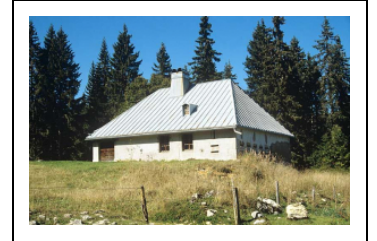

FERMES

Bourgogne-Franche-Comté, Jura
Prémanon

Dossier IA39000650 réalisé en
2000

Auteur(s) : Muriel Vercez

Historique

Les fermes datent pour la plupart du 19e siècle. Six d'entre elles sont des chalets d'estives (fermes utilisées l'été dans les pâturages de montagne) ou des loges (aussi utilisées l'été mais par une seule famille et situées non loin de la ferme principale). Deux autres présentent de petites fenêtres accolées (dites "fenêtres de forge" ou "baies lunetières") signalant la présence d'un atelier de lunetterie ou d'horlogerie.

Typologie : chalet d'estive, loge, coche, tavaillon

Informations complémentaires

- **Voir le dossier numérisé :** <https://patrimoine.bourgognefranchecomte.fr/gtrudov/IA39000650/index.htm>

Dénomination : ferme

© Région Bourgogne-Franche-Comté, Inventaire du patrimoine

Vue générale de la façade antérieure du chalet d'estive du Petit Boulu.

N° de l'illustration : 19903900661ZA

Date : 1990

Auteur : Laurent Poupard

Reproduction soumise à autorisation du titulaire des droits d'exploitation

© Région Bourgogne-Franche-Comté, Inventaire du patrimoine

Baies fromagères sur la façade nord-est du chalet d'estive du Petit Boulu.
39, Prémanton