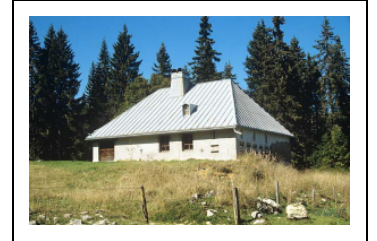

## Historique

Les fermes datent pour la plupart du 19e siècle. Six d'entre elles sont des chalets d'estives (fermes utilisées l'été dans les pâturages de montagne) ou des loges (aussi utilisées l'été mais par une seule famille et situées non loin de la ferme principale). Deux autres présentent de petites fenêtres accolées (dites "fenêtres de forge" ou "baies lunetières") signalant la présence d'un atelier de lunetterie ou d'horlogerie.

### Eléments descriptifs

**Décompte des œuvres :** bâti INSEE 401, repérées 29, étudiées 5

**Murs :** calcaire, moellon, enduit, essentage de bardeaux, essentage de tôle

**Typologie :** chalet d'estive, loge, coche, tavaillon

**Vue générale de la façade antérieure du chalet d'estive du Petit Boulu.**

N° de l'illustration : 19903900661ZA

Date : 1990

Auteur : Laurent Poupard

Reproduction soumise à autorisation du titulaire des droits d'exploitation