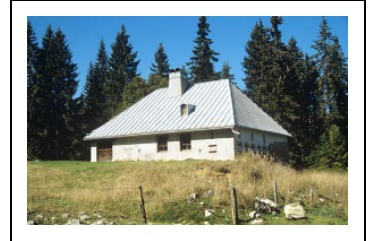

FERMES

Bourgogne-Franche-Comté, Jura
Prémanon

Dossier IA39000650 réalisé en
2000

Auteur(s) : Muriel Vercez

Historique

Les fermes datent pour la plupart du 19e siècle. Six d'entre elles sont des chalets d'estives (fermes utilisées l'été dans les pâturages de montagne) ou des loges (aussi utilisées l'été mais par une seule famille et situées non loin de la ferme principale). Deux autres présentent de petites fenêtres accolées (dites "fenêtres de forge" ou "baies lunetières") signalant la présence d'un atelier de lunetterie ou d'horlogerie.

Typologie : chalet d'estive, loge, coche, tavaillon

Informations complémentaires

- **Voir le dossier numérisé :** <https://patrimoine.bourgognefranchecomte.fr/gtrudov/IA39000650/index.htm>

Dénomination : ferme

© Région Bourgogne-Franche-Comté, Inventaire du patrimoine

Vue générale de la façade antérieure du chalet d'estive du Petit Boulu.

N° de l'illustration : 19903900661ZA

Date : 1990

Auteur : Laurent Poupard

Reproduction soumise à autorisation du titulaire des droits d'exploitation

© Région Bourgogne-Franche-Comté, Inventaire du patrimoine

Baies fromagères sur la façade nord-est du chalet d'estive du Petit Boulu.
39, Prémaman