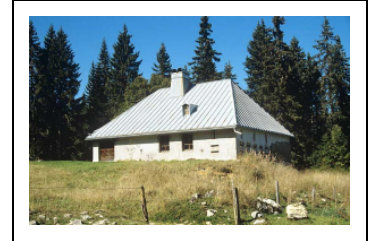

FERMES

Bourgogne-Franche-Comté, Jura
Prémanon

Dossier IA39000650 réalisé en
2000

Auteur(s) : Muriel Vercez

Historique

Les fermes datent pour la plupart du 19e siècle. Six d'entre elles sont des chalets d'estives (fermes utilisées l'été dans les pâturages de montagne) ou des loges (aussi utilisées l'été mais par une seule famille et situées non loin de la ferme principale). Deux autres présentent de petites fenêtres accolées (dites "fenêtres de forge" ou "baies lunetières") signalant la présence d'un atelier de lunetterie ou d'horlogerie.

Typologie : chalet d'estive, loge, coche, tavaillon

Informations complémentaires

- **Voir le dossier numérisé :** <https://patrimoine.bourgognefranchecomte.fr/gtrudov/IA39000650/index.htm>

Dénomination : ferme

© Région Bourgogne-Franche-Comté, Inventaire du patrimoine

Vue générale de la façade antérieure du chalet d'estive du Petit Boulu.

N° de l'illustration : 19903900661ZA

Date : 1990

Auteur : Laurent Poupard

Reproduction soumise à autorisation du titulaire des droits d'exploitation

© Région Bourgogne-Franche-Comté, Inventaire du patrimoine

Baies fromagères sur la façade nord-est du chalet d'estive du Petit Boulu.
39, Prémanton