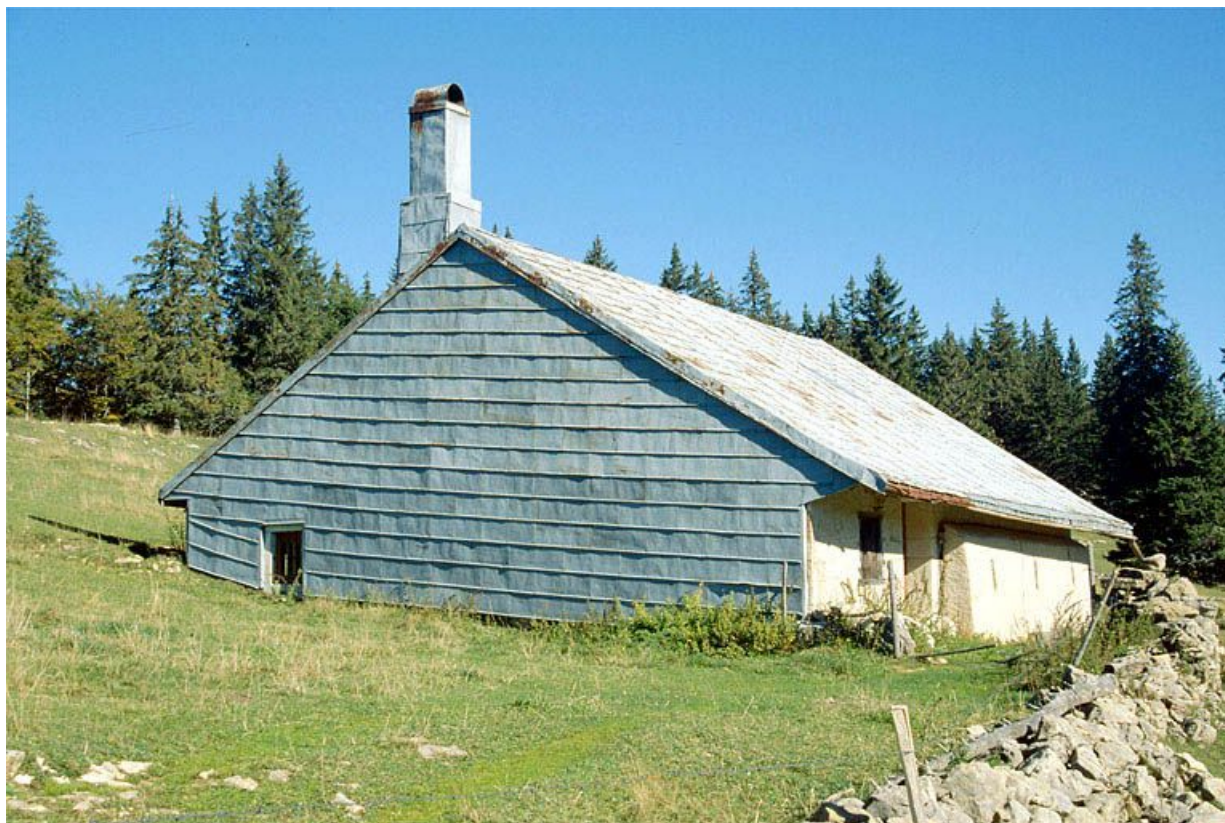

Vue de trois quarts de la façade antérieure et de la face gauche.

39, Bois-d'Amont, lieudit : les Petits Plats

N° de l'illustration : 19903900678ZA

Date : 1990

Auteur : Laurent Poupard

Reproduction soumise à autorisation du titulaire des droits d'exploitation

© Région Bourgogne-Franche-Comté, Inventaire du patrimoine