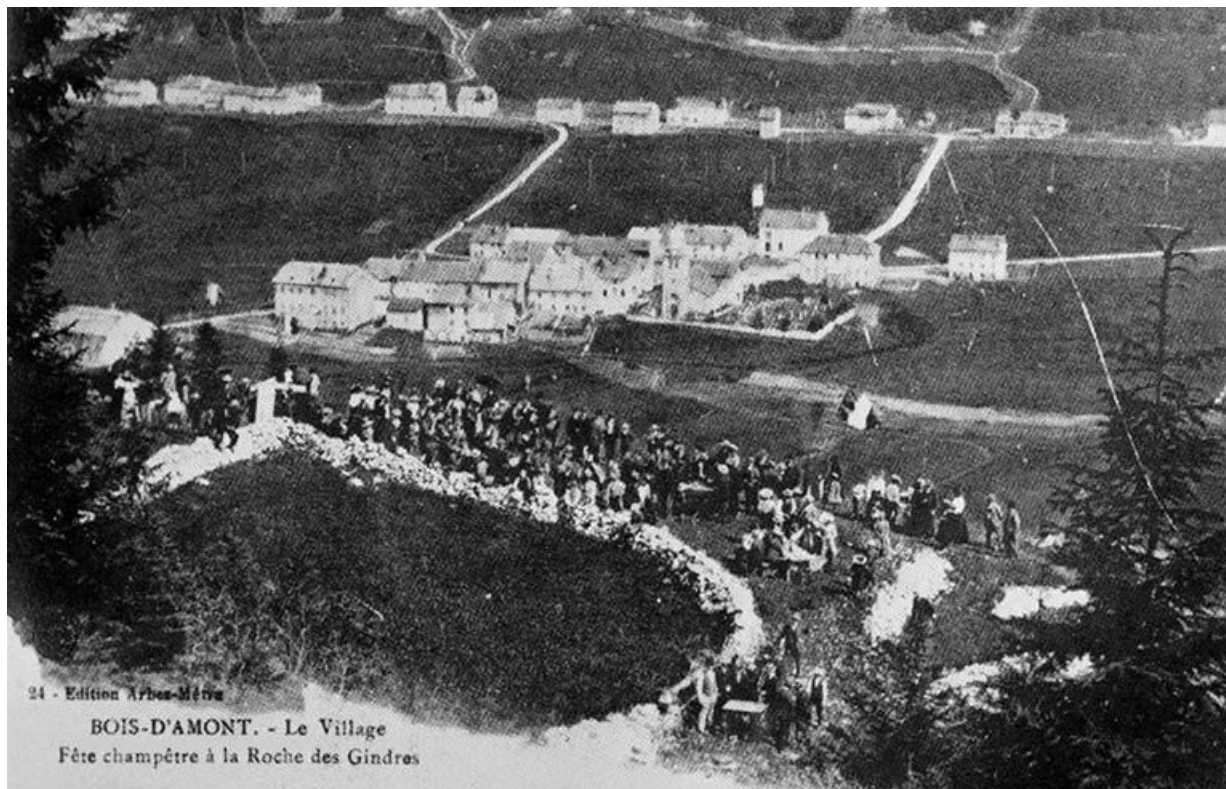

### Historique

La frontière avec la Suisse fut plusieurs fois modifiée.

#### Documents figurés

- **Bois-d'Amont (Jura) - le Village - Vue générale (altitude 1100 m).**  
Bois-d'Amont (Jura) - le Village - Vue générale (altitude 1100 m). Carte postale, s.d. [1ère moitié 20e siècle], édition F. Arbez. Dans : " Le Haut-Jura oublié " / Daniel Chambre, Saint-Claude : les Amis du Vieux Saint-Claude, 1989, p. 80.
- **Bois-d'Amont - le Village - Fête champêtre à la route des Gindres.**  
Bois-d'Amont - le Village - Fête champêtre à la route des Gindres. Carte postale, s.d. [1ère moitié 20e siècle], édition Arbez-Métra. Dans : " Le Haut-Jura oublié " / Daniel Chambre, Saint-Claude : les Amis du Vieux Saint-Claude, 1989, p. 81.