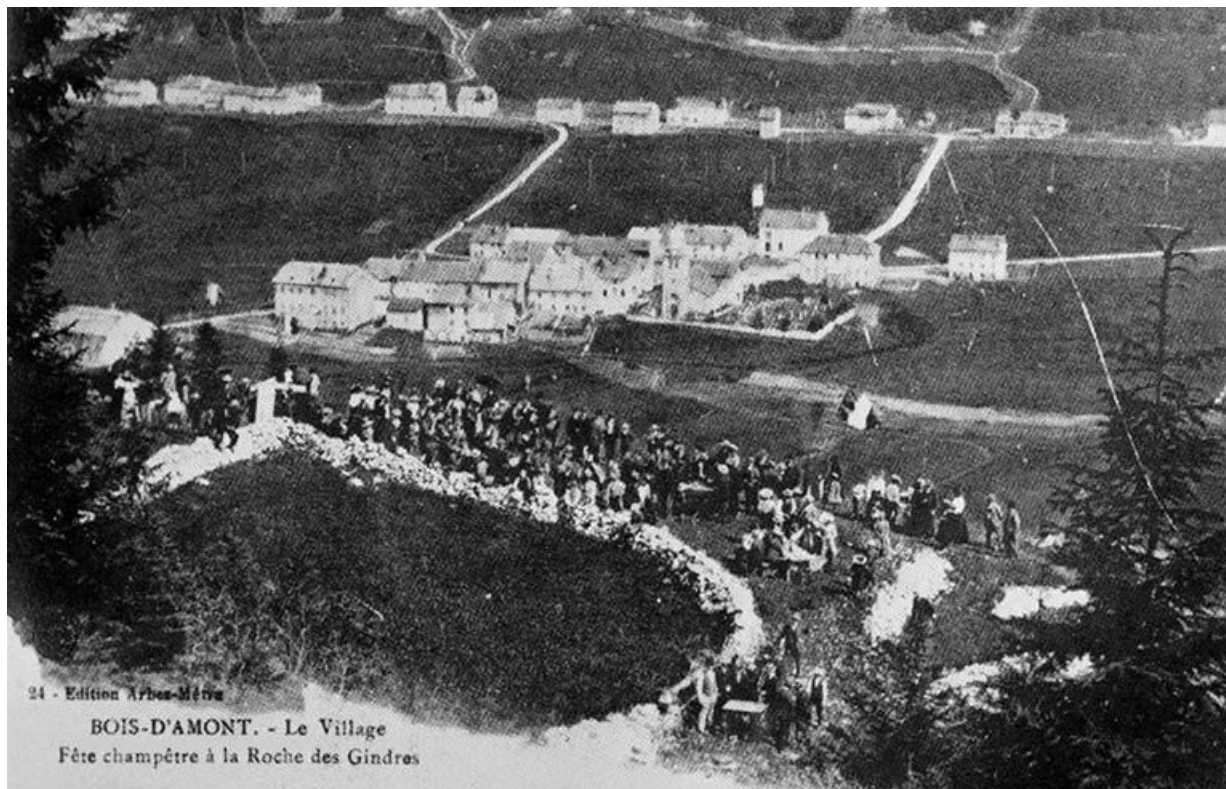

Bois-d'Amont - le Village - Fête champêtre à la route des Gindres.

39, Bois-d'Amont

Source :

Carte postale, s.d. [1ère moitié 20e siècle], édition Arbez-Métra. Dans : " Le Haut-Jura oublié " / Daniel Chambre, Saint-Claude : les Amis du Vieux Saint-Claude, 1989, p. 81.

N° de l'illustration : 20003900714X

Date : 2000

Auteur : Jérôme Mongreville (reproduction)

Reproduction soumise à autorisation du titulaire des droits d'exploitation

© Région Bourgogne-Franche-Comté, Inventaire du patrimoine