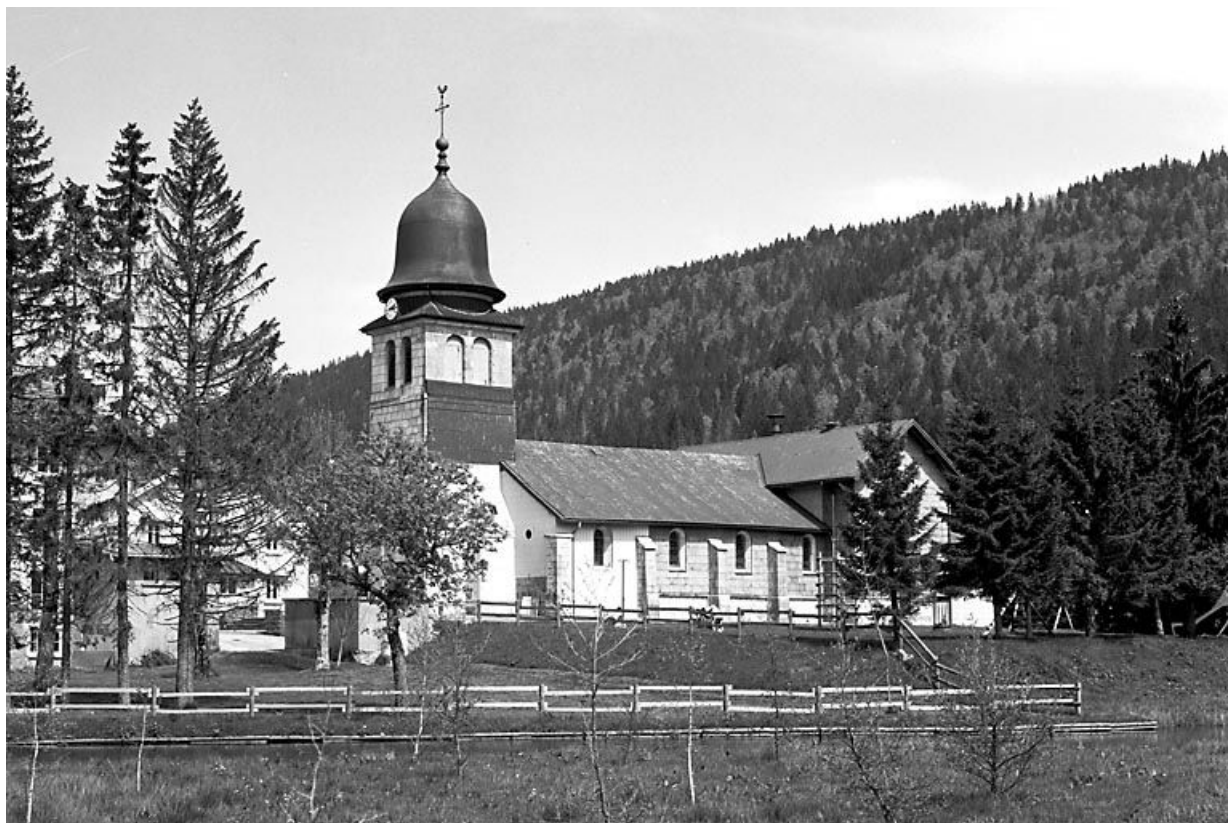

Vue générale.

39, Bois-d'Amont route des Couënneaux

N° de l'illustration : 20003900682X

Date : 2000

Auteur : Jérôme Mongreville

Reproduction soumise à autorisation du titulaire des droits d'exploitation

© Région Bourgogne-Franche-Comté, Inventaire du patrimoine