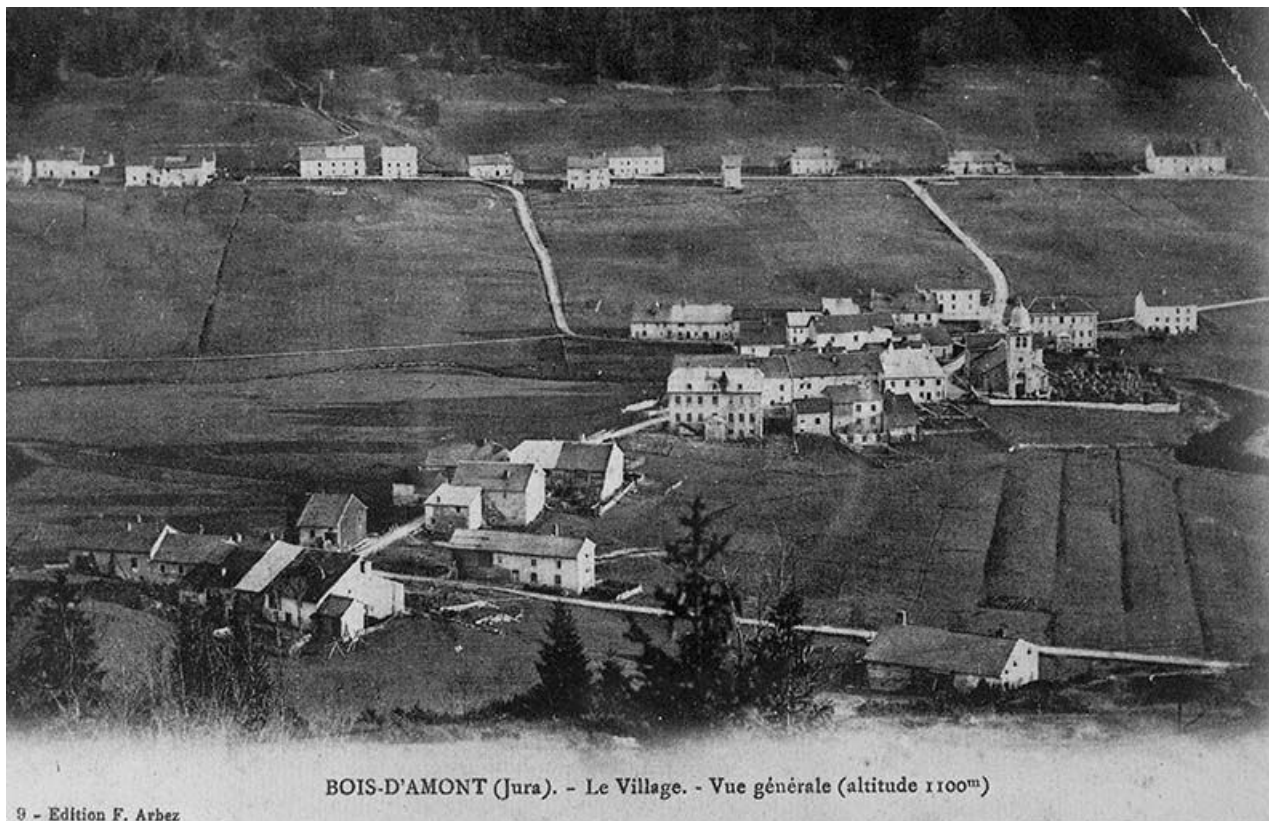

- **Bois-d'Amont - le Village - Fête champêtre à la route des Gindres.**

Bois-d'Amont - le Village - Fête champêtre à la route des Gindres. Carte postale, s.d. [1ère moitié 20e siècle], édition Arbez-Métra. Dans : " Le Haut-Jura oublié " / Daniel Chambre, Saint-Claude : les Amis du Vieux Saint-Claude, 1989, p. 81.

39, Bois-d'Amont

Source :

Carte postale, s.d. [1ère moitié 20e siècle], édition Arbez-Métra. Dans : " Le Haut-Jura oublié " / Daniel Chambre, Saint-Claude : les Amis du Vieux Saint-Claude, 1989, p. 81.

N° de l'illustration : 20003900714X

Date : 2000

Auteur : Jérôme Mongreville (reproduction)

Reproduction soumise à autorisation du titulaire des droits d'exploitation

© Région Bourgogne-Franche-Comté, Inventaire du patrimoine

Bois-d'Amont (Jura) - le Village - Vue générale (altitude 1100 m).