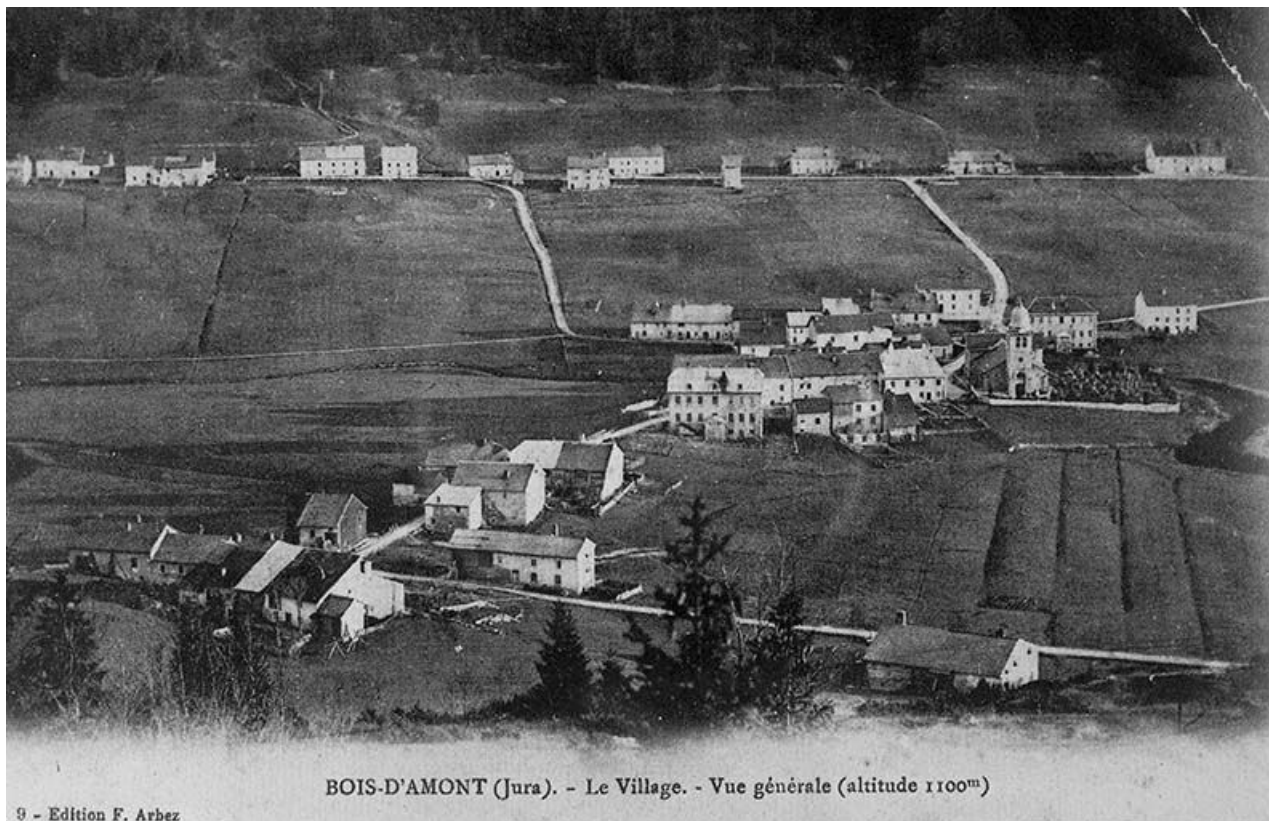

**Source :**

**Carte postale, s.d. [1ère moitié 20e siècle], édition Arbez-Métra. Dans : " Le Haut-Jura oublié " / Daniel Chambre, Saint-Claude : les Amis du Vieux Saint-Claude, 1989, p. 81.**

N° de l'illustration : 20003900714X

Date : 2000

Auteur : Jérôme Mongreville (reproduction)

Reproduction soumise à autorisation du titulaire des droits d'exploitation

© Région Bourgogne-Franche-Comté, Inventaire du patrimoine

**Bois-d'Amont (Jura) - le Village - Vue générale (altitude 1100 m).**