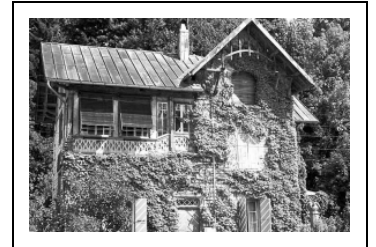

## Historique

Cette maison a été construite dans la 1ère moitié du 20e siècle.

**Période(s) principale(s)** : 1ère moitié 20e siècle

## Description

Les façades nord-ouest et sud-ouest pour partie, les chaînages d'angle et soubassement du bâtiment sont en moyen appareil. L'angle ouest du bâtiment est en bois. Il forme un jardin d'hiver. En toiture, la rencontre de deux toits à longs pans perpendiculaires et couvrant le bâtiment, forme 4 noues. L'accès à la porte d'entrée est couvert par un appentis le long de la façade nord-est. Le bâtiment comporte un étage de soubassement sur sa façade sud-ouest. La remise et le bûcher sont en bois protégés par un essentage de planches. La couverture de la remise est en tuile mécanique, le bûcher est couvert par un toit à un pan.