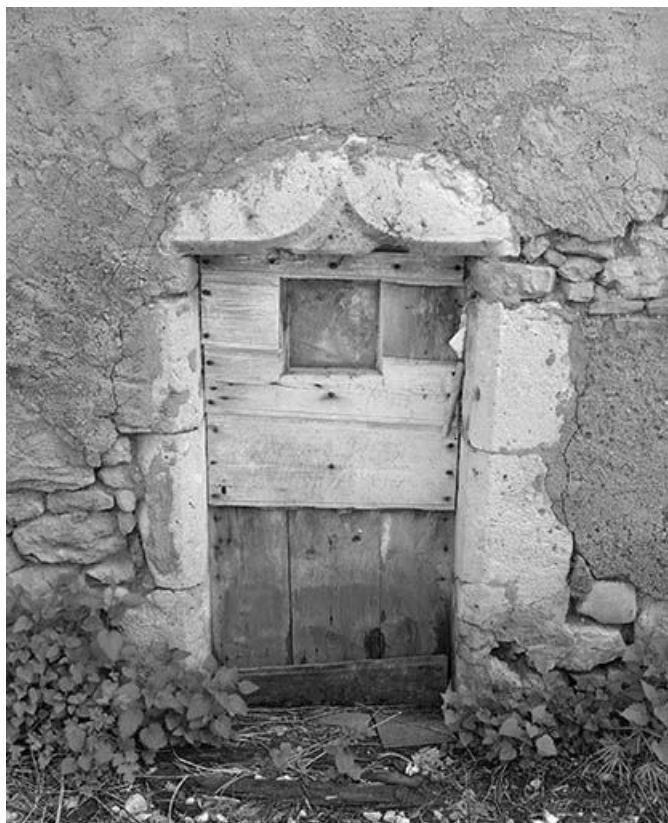

Linteau en accolade sur la façade postérieure.

39, Les Rousses, lieudit : chez Bugy

N° de l'illustration : 19993900161X

Date : 1999

Auteur : Yves Sancey

Reproduction soumise à autorisation du titulaire des droits d'exploitation

© Région Bourgogne-Franche-Comté, Inventaire du patrimoine