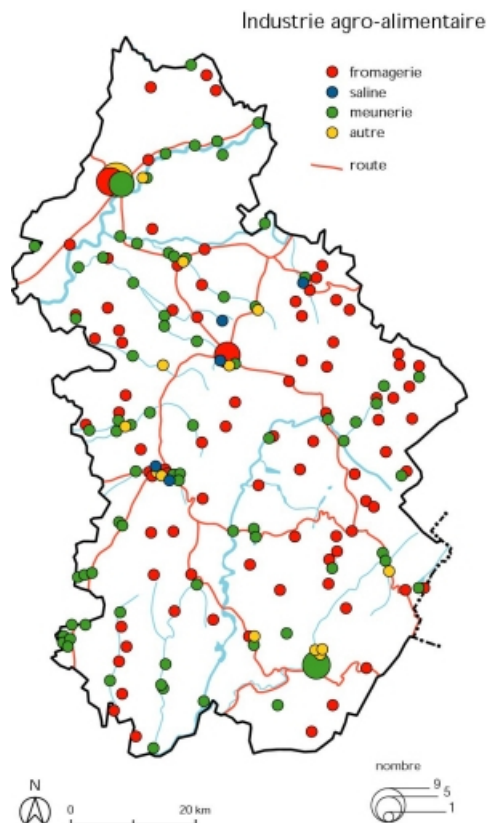

Industrie agro-alimentaire. Fonds de carte : BD carto IGN 1991.

N° de l'illustration : 20013900738NUDA

Date : 2001

Auteur : Christophe Batardy

Reproduction soumise à autorisation du titulaire des droits d'exploitation

© Région Bourgogne-Franche-Comté, Inventaire du patrimoine