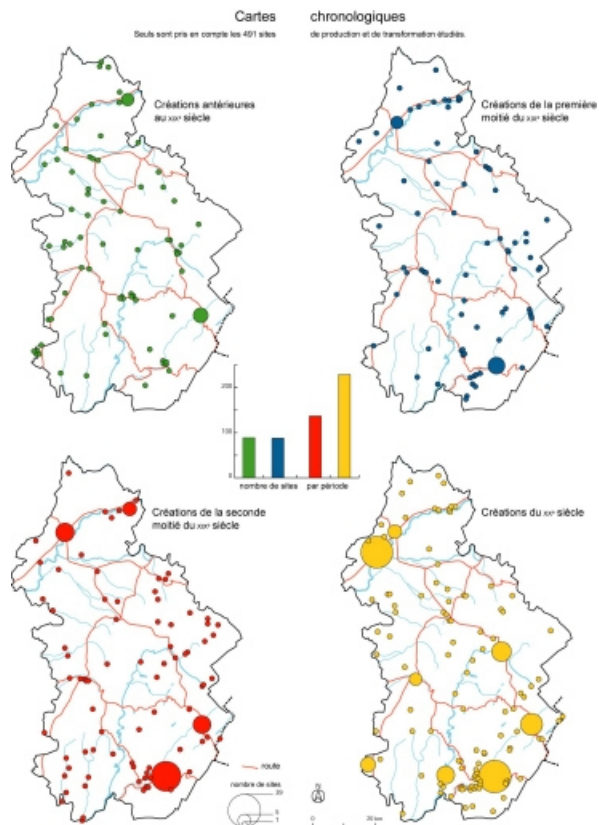

Cartes chronologiques. Fonds de carte : BD carto IGN 1991.

N° de l'illustration : 20013900736NUDA

Date : 2001

Auteur : Christophe Batardy

Reproduction soumise à autorisation du titulaire des droits d'exploitation

© Région Bourgogne-Franche-Comté, Inventaire du patrimoine