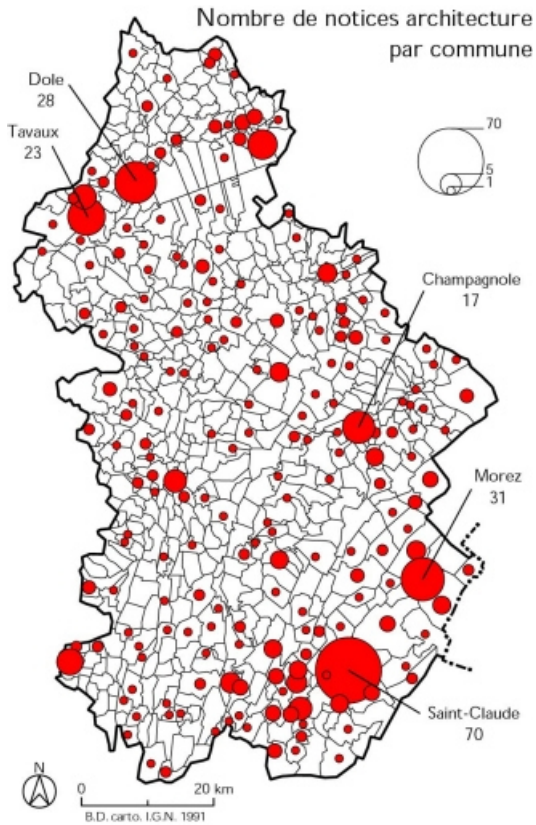

Nombre de notices architecture [réalisées dans le cadre du Repérage du Patrimoine industriel] par commune. Fonds de carte : BD carto IGN 1991.

N° de l'illustration : 20013900735NUDA

Date : 2001

Auteur : Christophe Batardy

Reproduction soumise à autorisation du titulaire des droits d'exploitation

© Région Bourgogne-Franche-Comté, Inventaire du patrimoine