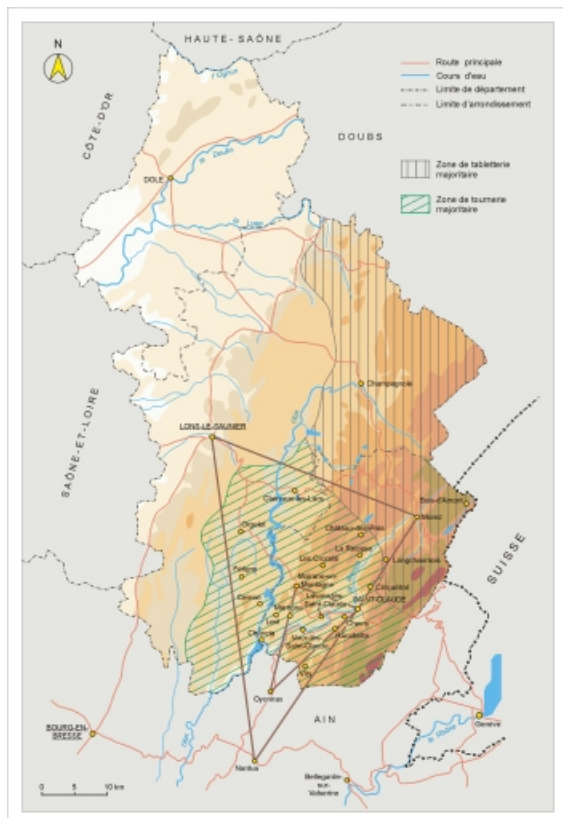

Carte de localisation des zones de tournerie et de tableterie.

Source :

D'après une carte publiée dans : " Les tourneurs sur bois " / Picod, Christophe. - Belfort, 1991, p. 20, 32, par Picod, Christophe

N° de l'illustration : 20013900828NUDA

Date : 2001

Auteur : André Céréza

Reproduction soumise à autorisation du titulaire des droits d'exploitation

© Région Bourgogne-Franche-Comté, Inventaire du patrimoine