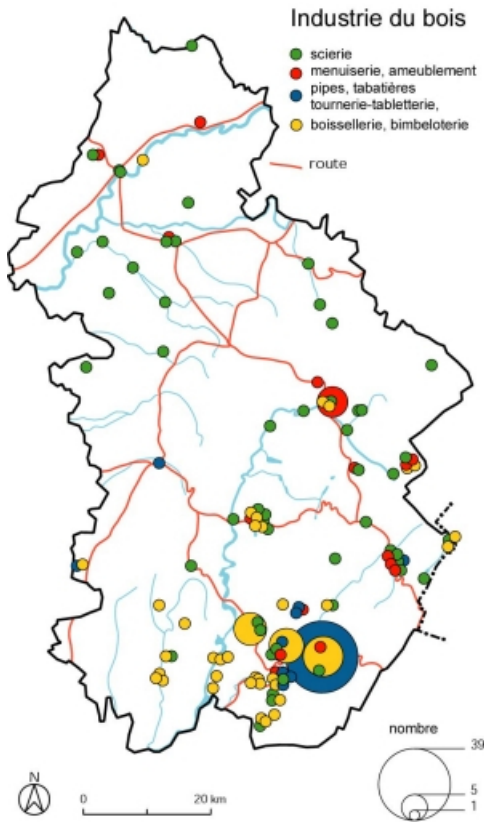

Industrie du bois. Fonds de carte : BD carto IGN 1991.

N° de l'illustration : 20013900737NUDA

Date : 2001

Auteur : Christophe Batardy

Reproduction soumise à autorisation du titulaire des droits d'exploitation

© Région Bourgogne-Franche-Comté, Inventaire du patrimoine