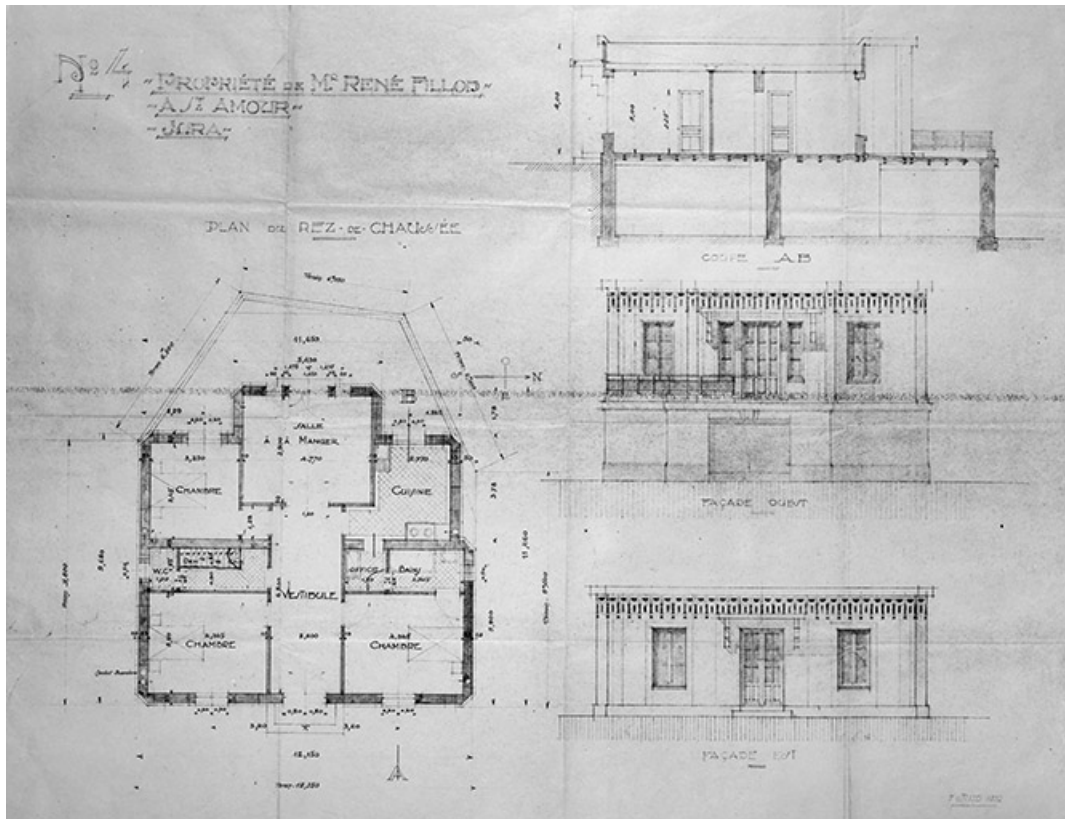

Propriété de Mr René Fillod [...] N° 4. Plan du rez-de-chaussée, coupe AB [longitudinale], façade ouest, façade est.
39, Saint-Amour, 2 rue de Peroset

Source :

Dessin, 7 juin 1932. [Echelle 1:50], par Constructions métalliques Fillod (constructeur). Lieu de conservation : collection particulière

Lieu de conservation : Archives Jean-Paul Fillod, Saint-Amour

N° de l'illustration : 19943900003V

Date : 1994

Auteur : Yves Sancey

Reproduction soumise à autorisation du titulaire des droits d'exploitation

© Région Bourgogne-Franche-Comté, Inventaire du patrimoine