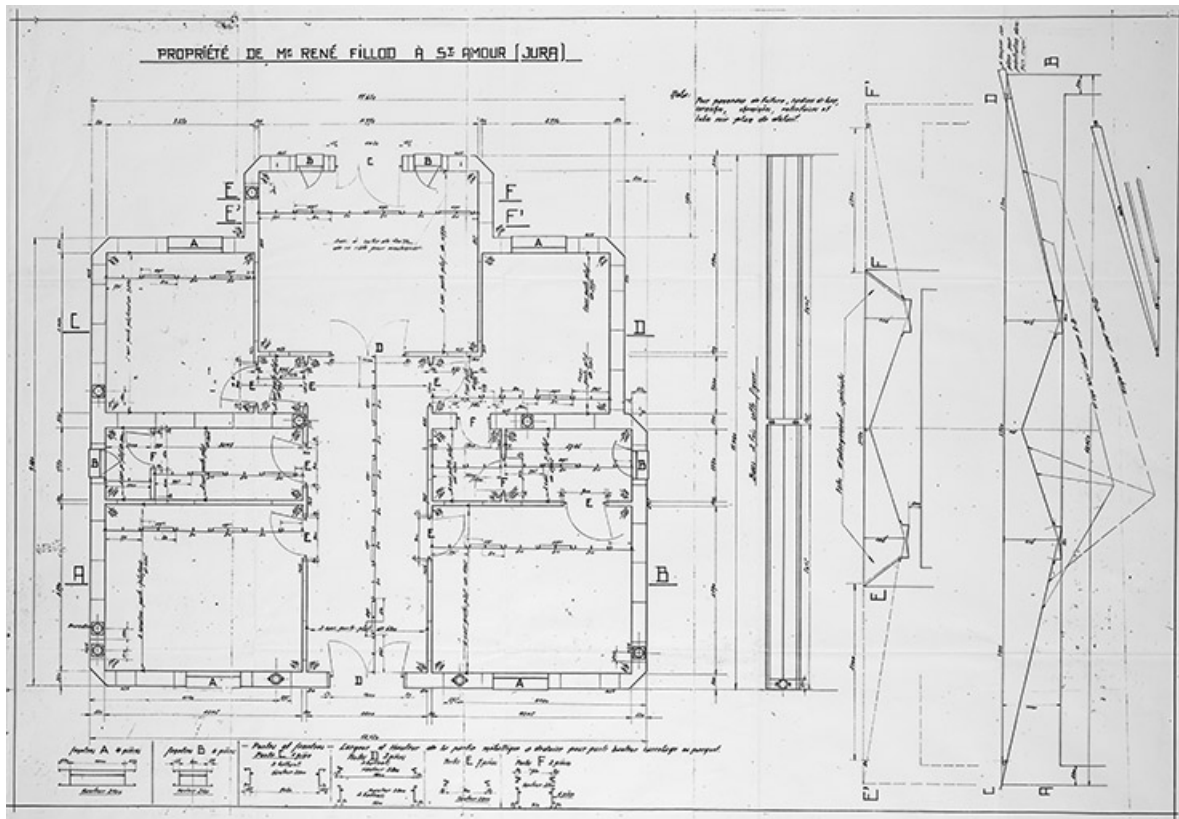

Propriété de Mr René Fillod [...] [plan avec indications de montage et coupe de la toiture].
39, Saint-Amour, 2 rue de Peroset

Source :

Dessin, s.d. [juin 1932 ?]. [Echelle 1:25], par Constructions métalliques Fillod (constructeur). Lieu de conservation :
collection particulière

Lieu de conservation : Archives Jean-Paul Fillod, Saint-Amour

N° de l'illustration : 19943900004V

Date : 1994

Auteur : Yves Sancey

Reproduction soumise à autorisation du titulaire des droits d'exploitation

© Région Bourgogne-Franche-Comté, Inventaire du patrimoine