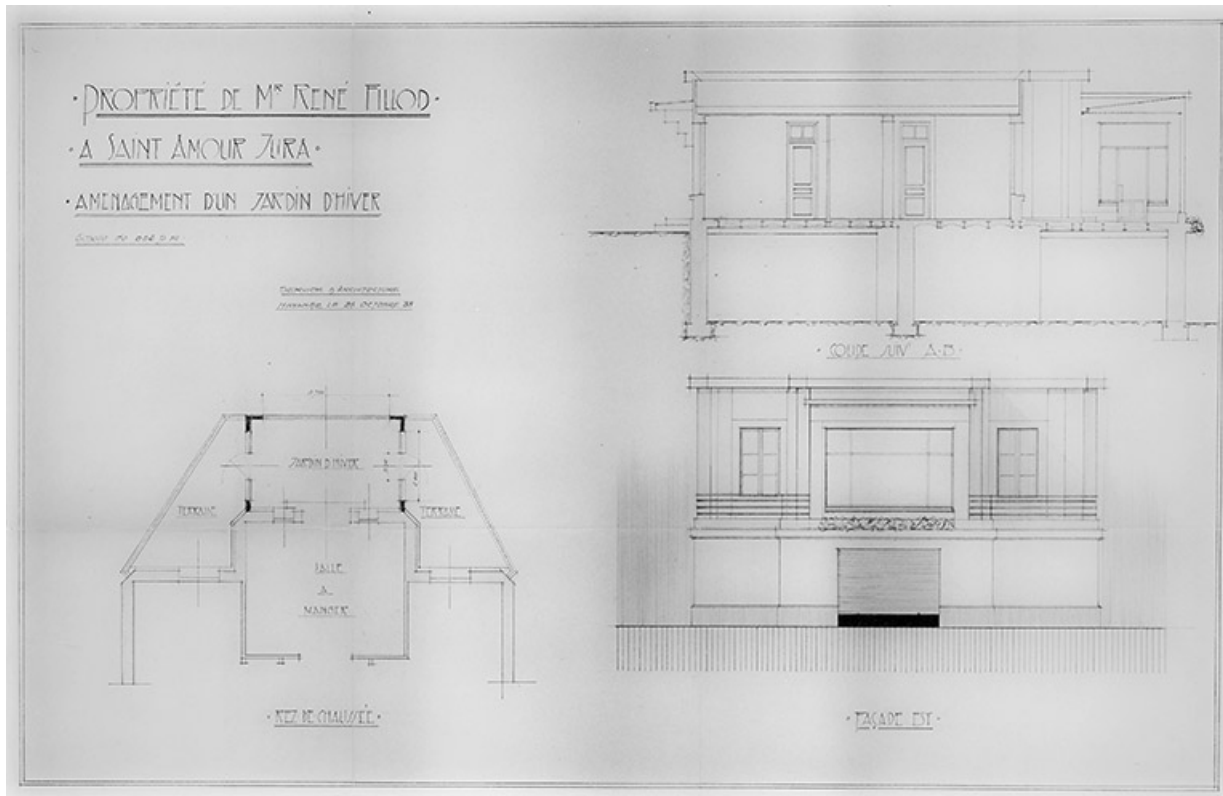

Propriété de Mr René Fillod [...] Aménagement d'un jardin d'hiver.
39, Saint-Amour, 2 rue de Peroset

Source :

Dessin, 1938. Echelle 1:50, par Constructions métalliques Fillod (constructeur). Lieu de conservation : collection particulière

Lieu de conservation : Archives Jean-Paul Fillod, Saint-Amour

N° de l'illustration : 19943900005V

Date : 1994

Auteur : Yves Sancey

Reproduction soumise à autorisation du titulaire des droits d'exploitation

© Région Bourgogne-Franche-Comté, Inventaire du patrimoine