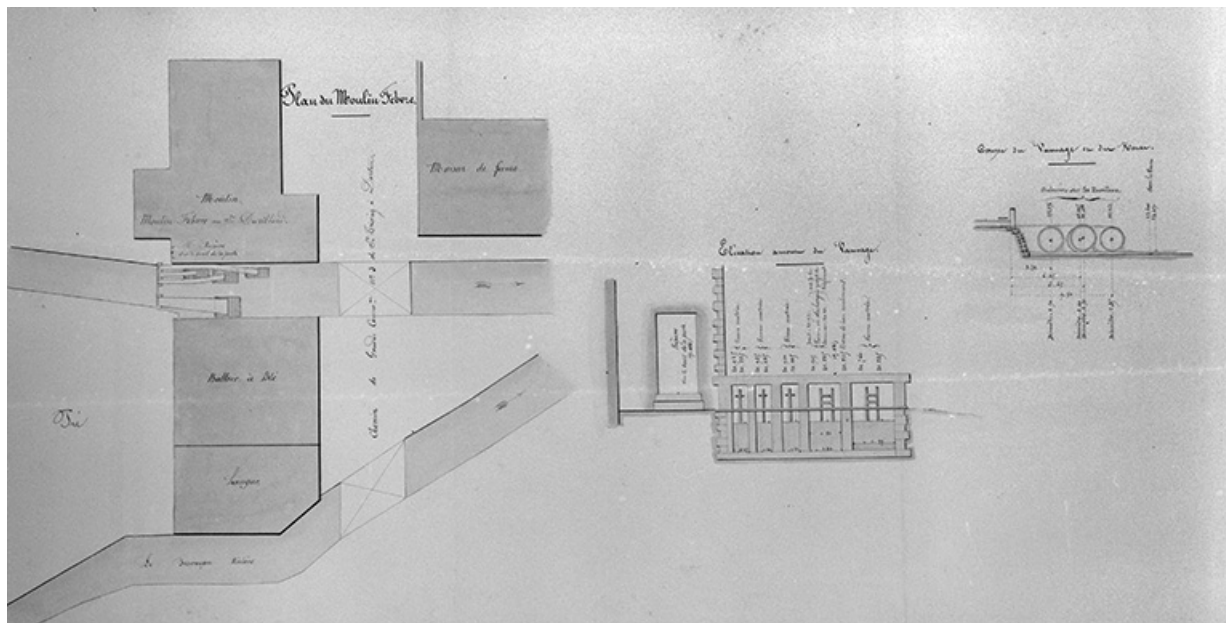

Réglementation des usines [...]. Plans et dessins de détail : détail du moulin Febvre.

39, Saint-Amour, 2 à 6 rue de la Marbrerie

Source :

Dessin, 30 avril 1864. Echelles 1:200 (plan et coupe) et 1:50 (élévation), par Charpy. Lieu de conservation : Archives départementales du Jura, Montmorot

Lieu de conservation : Archives départementales du Jura, Montmorot

N° de l'illustration : 19943900516X

Date : 1994

Auteur : Jérôme Mongreville

Reproduction soumise à autorisation du titulaire des droits d'exploitation

© Région Bourgogne-Franche-Comté, Inventaire du patrimoine