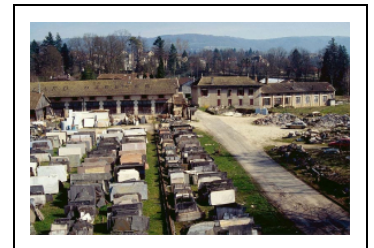

MOULIN À BLÉ DIT MOULIN FEBVRE, USINE DE TAILLE DE MATÉRIEAUX DE CONSTRUCTION DITE MARBRERIE CÉLARD

Bourgogne-Franche-Comté, Jura
Saint-Amour
2 à 6 rue de la Marbrerie

Dossier IA39000514 réalisé en
1993

Auteur(s) : Laurent Poupard

Historique

Canal de dérivation du Besançon créé entre 1548 et 1572, accueillant moulins, foulons et forges. Moulin Febvre attesté en 1728 et signalé sur la carte de Cassini. Reconstitué ou modifié en 1806 et 1810 par Treboz (dates portées). Scierie de marbre bâtie vers 1843 puis battoir à blé vers 1853. Acheté par Mignolet vers 1863 et doté d'un atelier de construction mécanique. Développement de l'activité de marbrerie avec la construction d'un 1er atelier de fabrication vers 1868 puis d'un 2e vers 1887. Site acquis en 1890 par Maurice Célard qui rebâtit la scierie de marbre vers 1897. Adjonction vers 1928, par son fils André, d'un atelier de débitage-polissage et d'un logement patronal sur les plans de P. Gil. Construction d'un autre logement patronal vers 1947, de quatre maisons ouvrières suivant les plans de Jean-Constant Duboin de 1956 à 1971, d'un magasin industriel au début des années 1980. Marbrerie exploitée par les Ets André Célard puis reprise en 1979 par une S.C.I. qui devient en 1986 S.A.R.L. Célard Marbres. Roues en dessus : 2 en 1749, 4 en 1864, une (et machine à vapeur de 30 ch) au début du 20e siècle, uné en 1993. 3 châssis de scie à 20 lames chacun environ en 1890. 9 châssis multilames en 1957 : 2 modernes mis en place cette année-là et 7 anciens actionnés par un moteur électrique commun. Installation en 1957 d'un portique roulant reliant la desserte ferroviaire et la scierie. Autres machines : une noria, un treuil, une scie à fil hélicoïdal, 7 débiteuses, 2 grandes polisseuses, 4 polissoirs à genouillère, un touret à polir avec meule, 8 machines à transmission flexible. 75 ouvriers vers 1945, une cinquantaine en 1974, 15 en 1993. Existence d'un fonds d'archives privées.