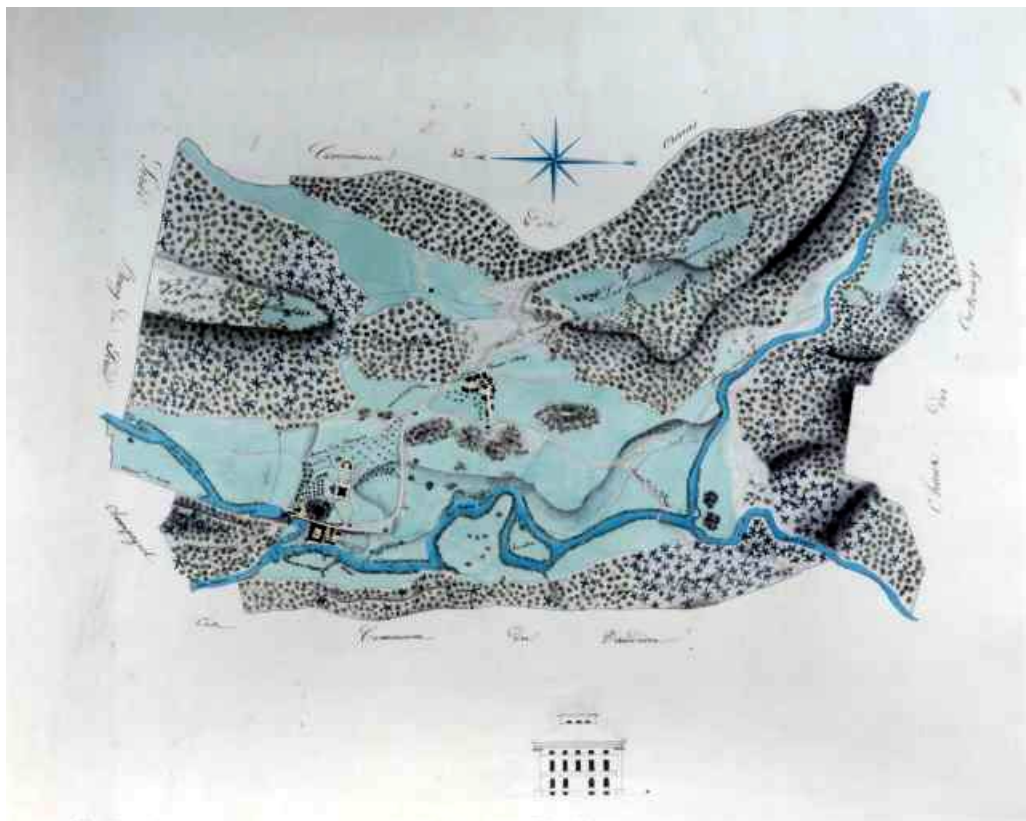

© Région Bourgogne-Franche-Comté, Inventaire du patrimoine

Plan géométrique de la descente faite [...] sur les territoires de Vaudioux et de Siam [...].

39, Syam, lieudit : les Forges

Source :

Dessin, 1786, par Magnin, Louis (géomètre). Lieu de conservation : Archives communales, Syam