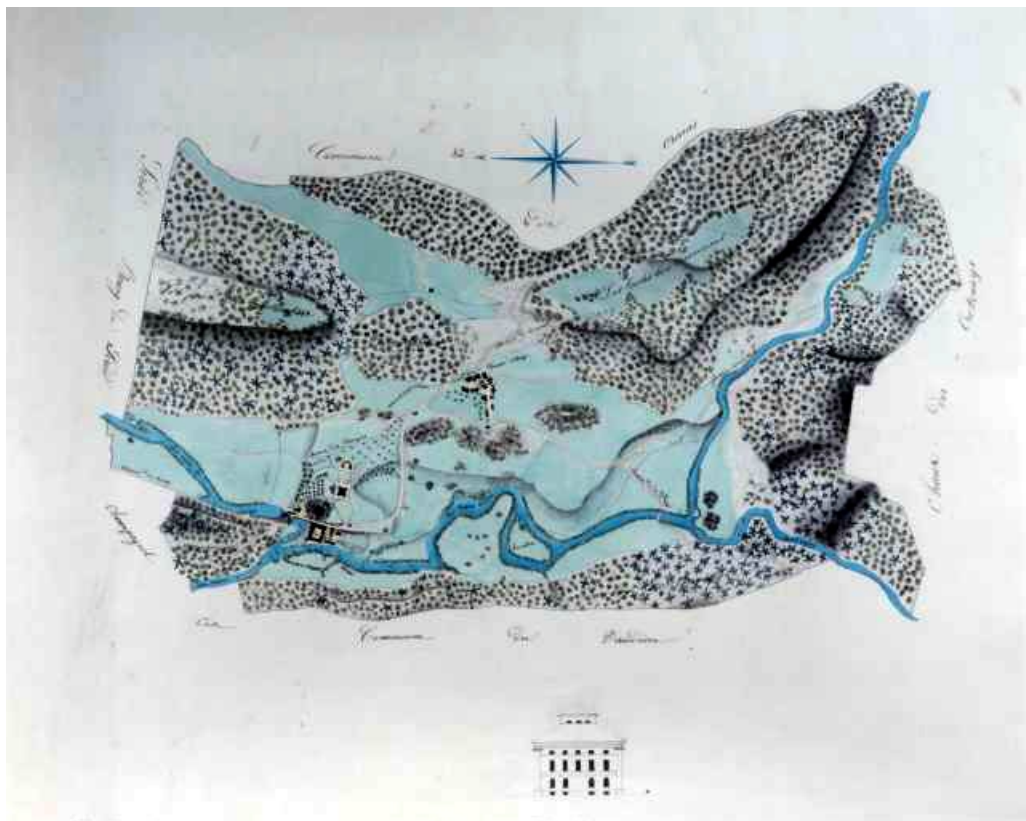

Plan d'ensemble du site des forges [plan de la commune].

39, Syam, lieudit : les Forges

Source :

Dessin, s.d. [milieu 19e siècle, vers 1850 ?], par Baud, J.-P. (ingénieur). Lieu de conservation : collection particulière

Lieu de conservation : Collection particulière

N° de l'illustration : 19923901094XA

Date : 1992

Auteur : Yves Sancey

Reproduction soumise à autorisation du titulaire des droits d'exploitation

© Région Bourgogne-Franche-Comté, Inventaire du patrimoine