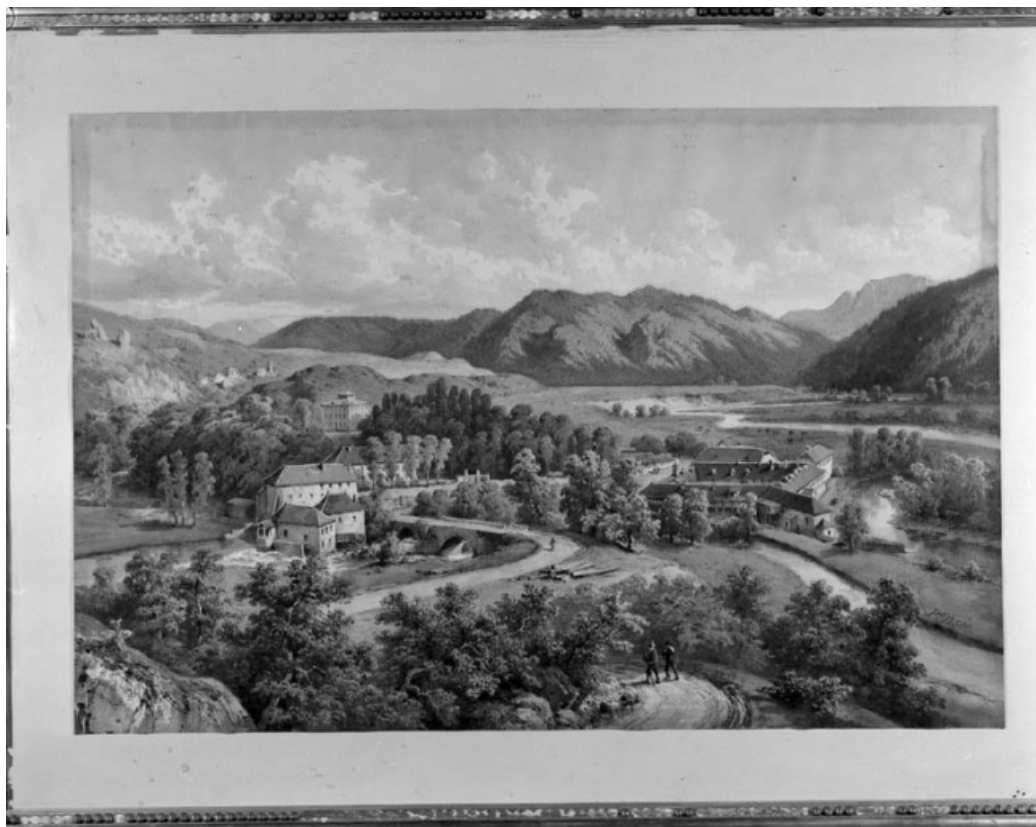

**Vue d'ensemble du site depuis le nord.**

39, Syam, lieu dit : les Forges

**Source :**

**Aquarelle, s.d. [2e quart 19e siècle, vers 1840], par Pensée (peintre). Lieu de conservation : collection particulière**