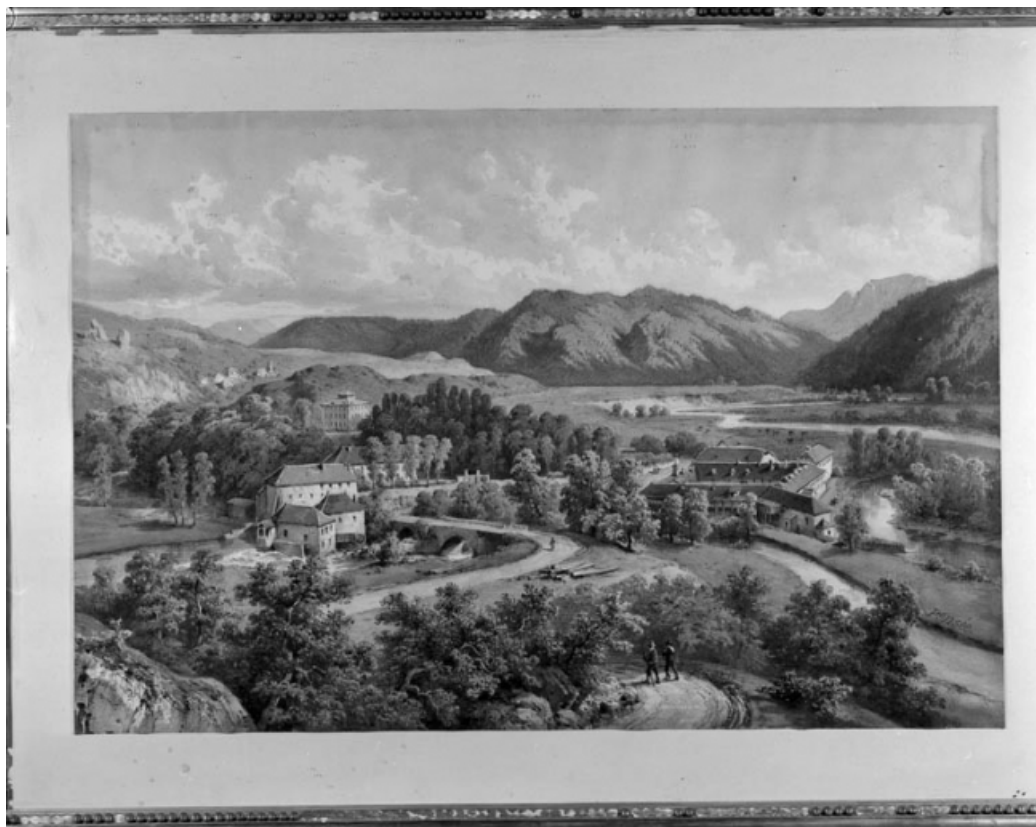

Lieu de conservation : Collection particulière

N° de l'illustration : 19923901094XA

Date : 1992

Auteur : Yves Sancey

Reproduction soumise à autorisation du titulaire des droits d'exploitation

© Région Bourgogne-Franche-Comté, Inventaire du patrimoine

Vue d'ensemble du site depuis le nord.

39, Syam, lieu dit : les Forges

Source :

Aquarelle, s.d. [2e quart 19e siècle, vers 1840], par Pensée (peintre). Lieu de conservation : collection particulière

Lieu de conservation : Collection particulière