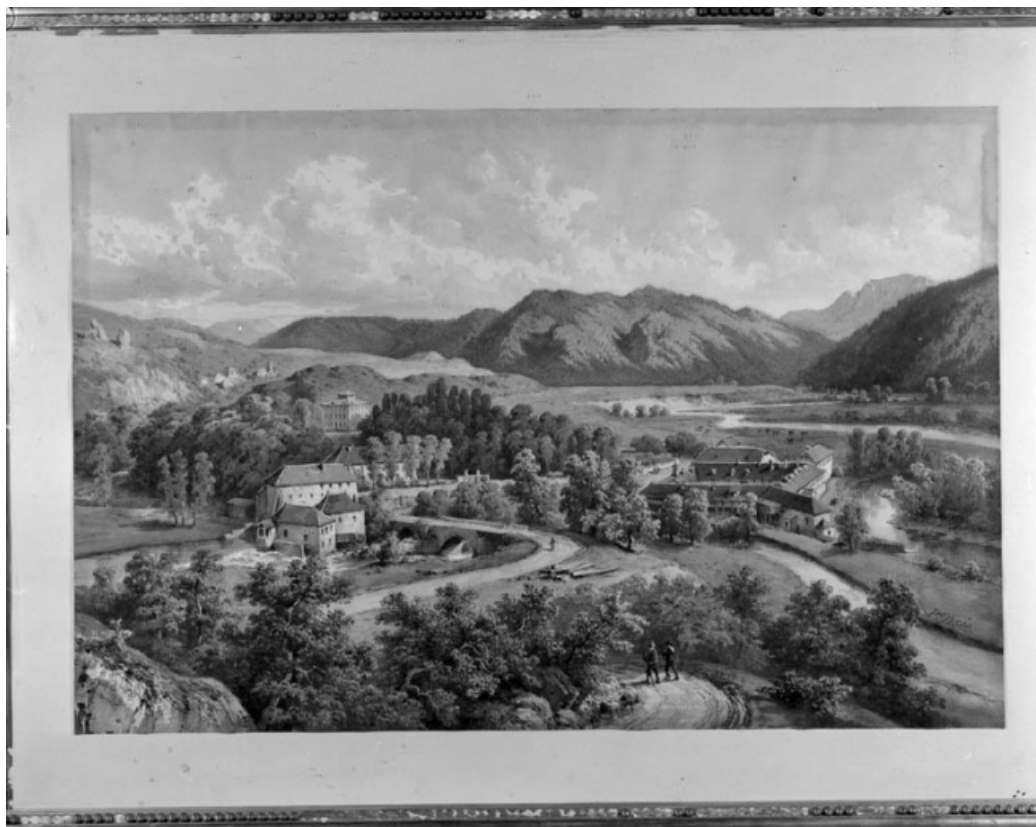

Vue d'ensemble du site depuis le nord.

39, Syam, lieu-dit : les Forges

Source :

Aquarelle, s.d. [2e quart 19e siècle, vers 1840], par Pensée (peintre). Lieu de conservation : collection particulière

Lieu de conservation : Collection particulière