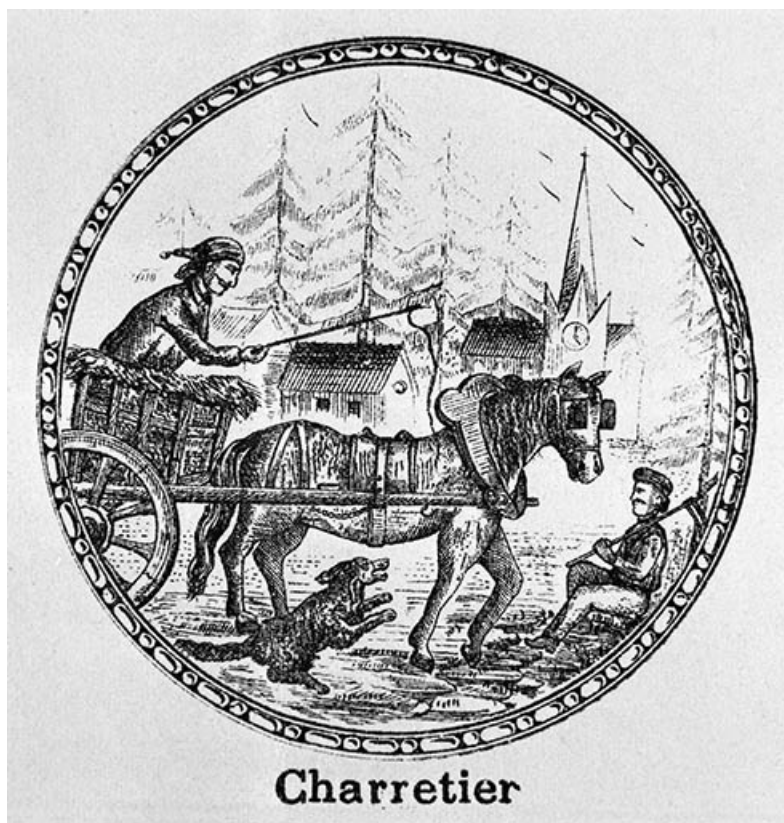

© Région Bourgogne-Franche-Comté, Inventaire du patrimoine

**Figure mobile : le charretier.**

39, Morbier Côte à la Luce 4 à 10

**Source :**

**Dessin, détail d'une affiche publicitaire, s.d. [4e quart 19e siècle, vers 1890]. Lieu de conservation : Archives de la société Luc Paget et Fils, Morbier**