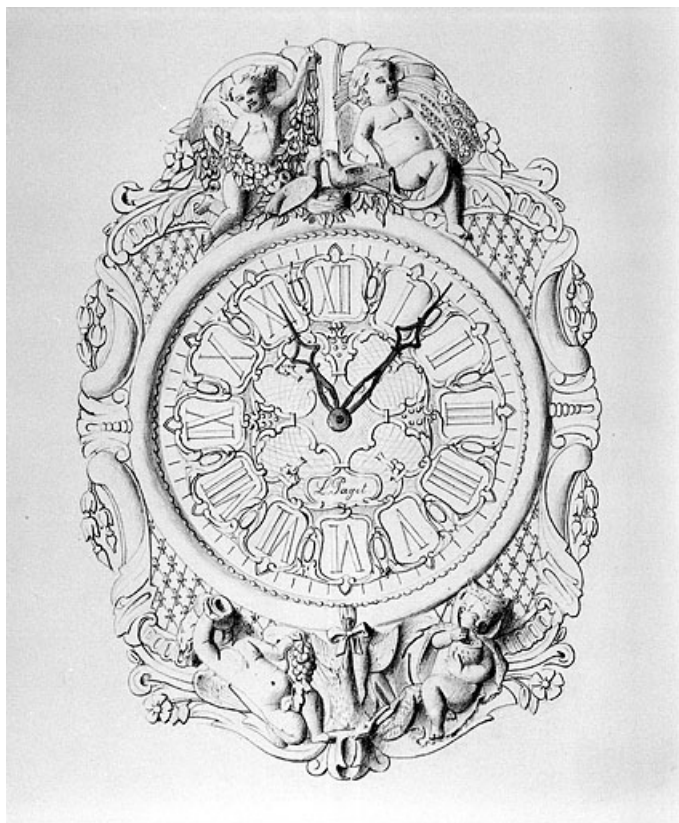

© Région Bourgogne-Franche-Comté, Inventaire du patrimoine

**Projet de cadran d'horloge.**

39, Morbier Côte à la Luce 4 à 10

**Source :**

**Dessin, 1861, par Paget, Léon (peintre). Lieu de conservation : Archives de la société Luc Paget et Fils, Morbier**