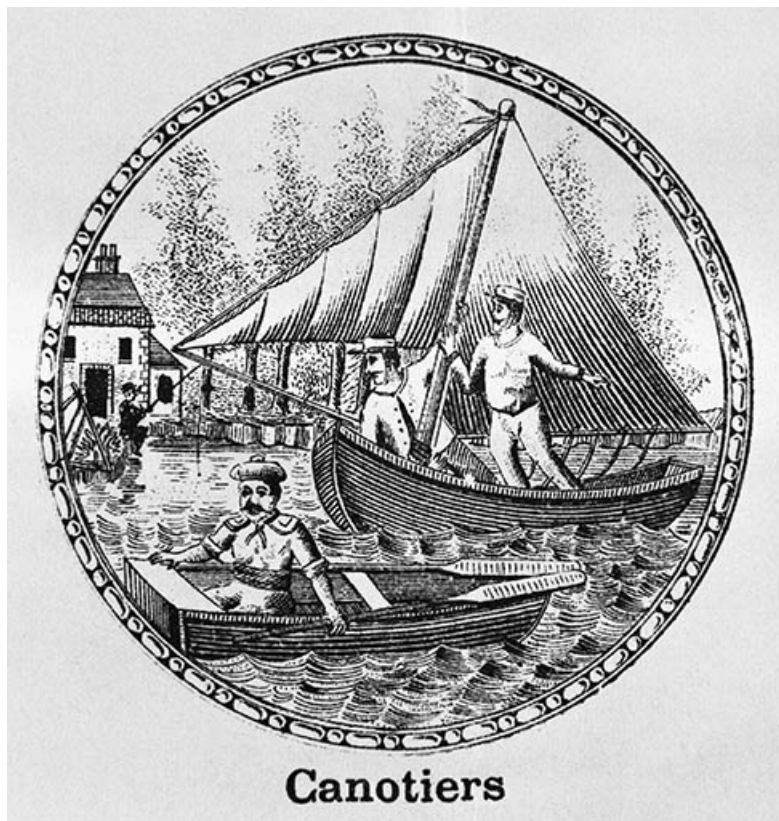

© Région Bourgogne-Franche-Comté, Inventaire du patrimoine

**Figure mobile : les canotiers.**

39, Morbier Côte à la Luce 4 à 10

**Source :**

**Dessin, détail d'une affiche publicitaire, s.d. [4e quart 19e siècle, vers 1890]. Lieu de conservation : Archives de la société Luc Paget et Fils, Morbier**