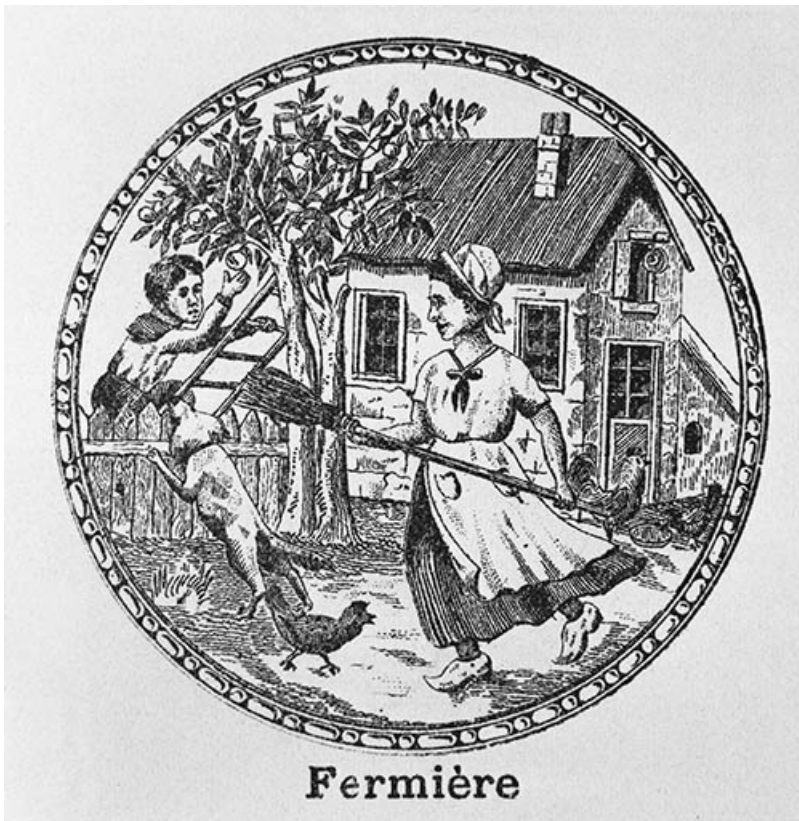

N° de l'illustration : 19913900734VA

Date : 1991

Auteur : Jérôme Mongreville

Reproduction soumise à autorisation du titulaire des droits d'exploitation

© Région Bourgogne-Franche-Comté, Inventaire du patrimoine

**Figure mobile : la fermière.**

39, Morbier Côte à la Luce 4 à 10

**Source :**

**Dessin, détail d'une affiche publicitaire, s.d. [4e quart 19e siècle, vers 1890]. Lieu de conservation : Archives de la société Luc Paget et Fils, Morbier**