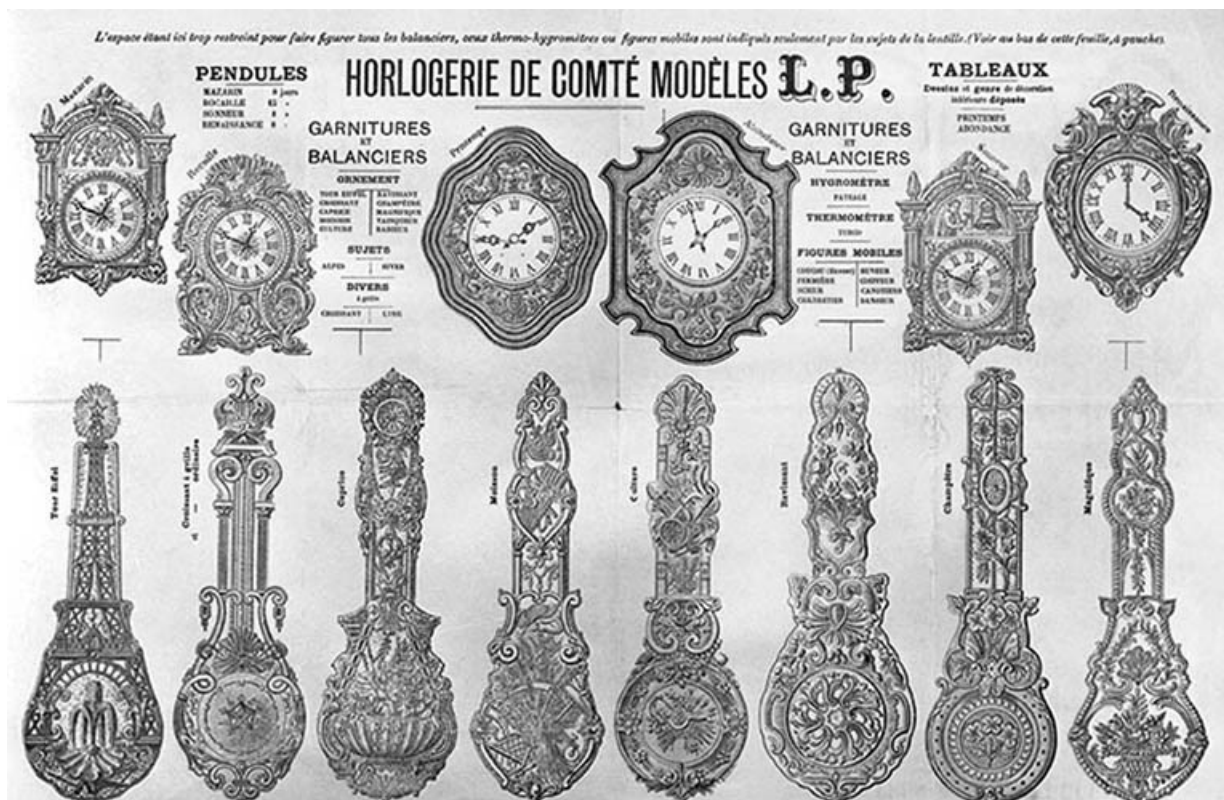

© Région Bourgogne-Franche-Comté, Inventaire du patrimoine

Horlogerie de Comté modèles L.P. [pendules et balanciers].

39, Morbier Côte à la Luce 4 à 10

**Source :**

**Dessin, partie supérieure d'une affiche publicitaire, s.d. [4e quart 19e siècle, vers 1890]. Lieu de conservation : Archives de la société Luc Paget et Fils, Morbier**