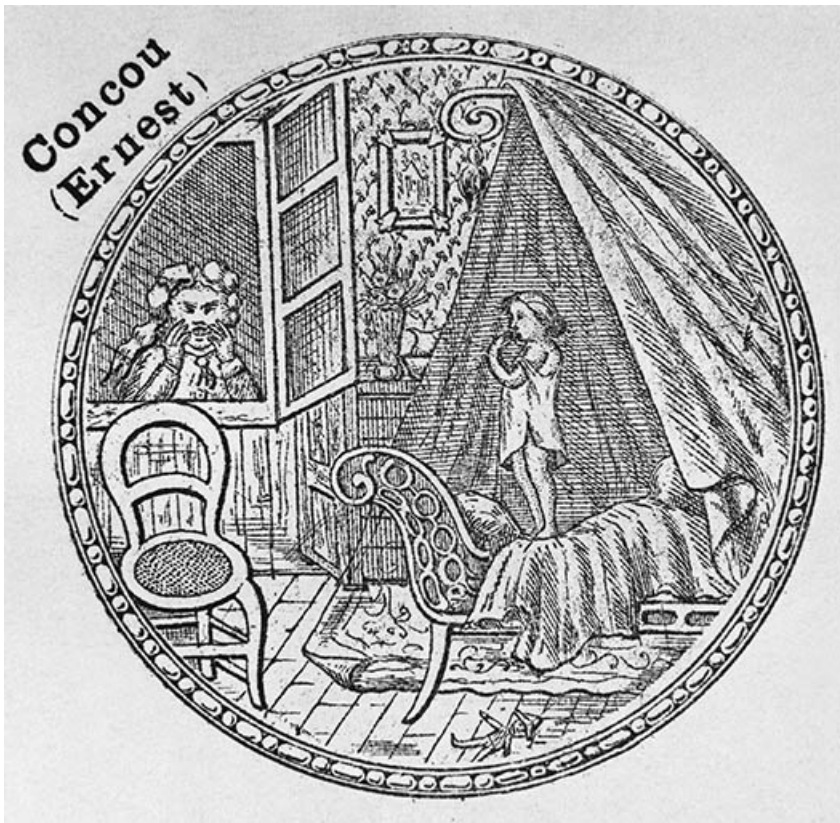

© Région Bourgogne-Franche-Comté, Inventaire du patrimoine

**Figure mobile : " Coucou (Ernest) "**.  
39, Morbier Côte à la Luce 4 à 10

**Source :**

**Dessin, détail d'une affiche publicitaire, s.d. [4e quart 19e siècle, vers 1890]. Lieu de conservation : Archives de la société Luc Paget et Fils, Morbier**