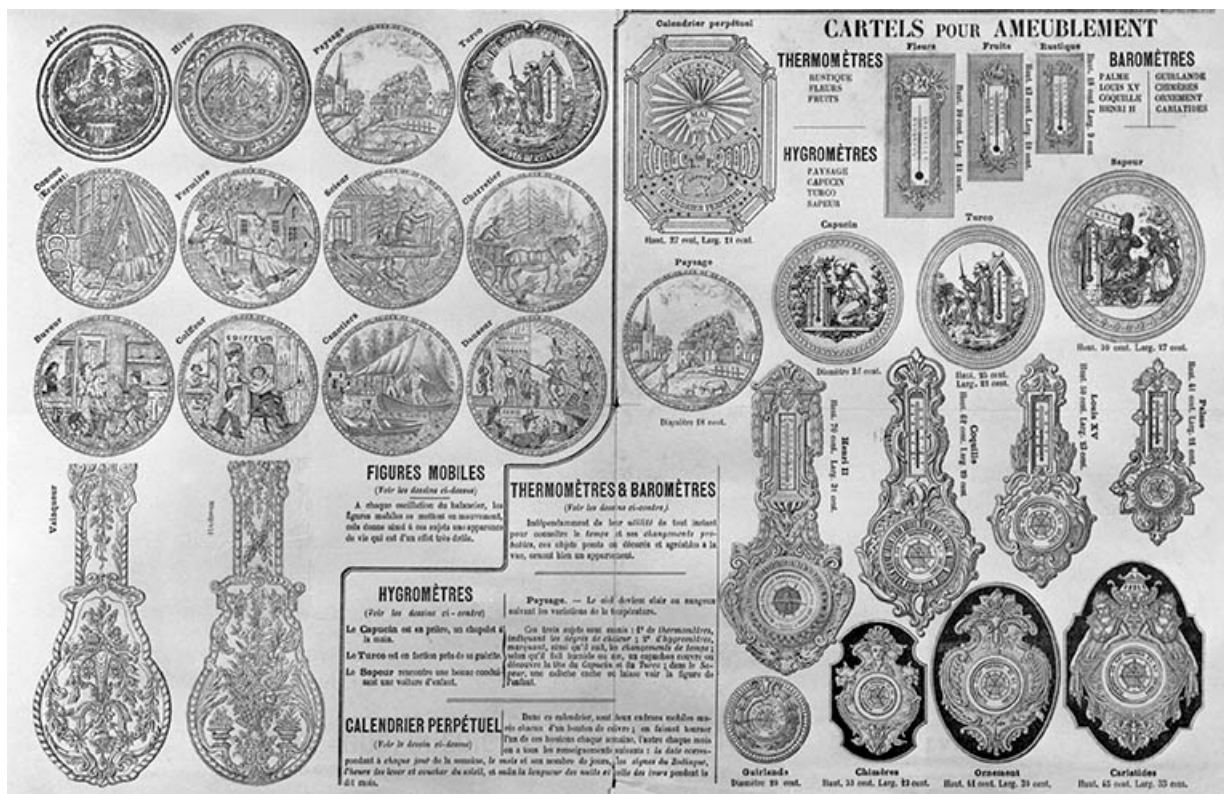

© Région Bourgogne-Franche-Comté, Inventaire du patrimoine

Horlogerie de Comté modèles L.P. [pendules et balanciers].

39, Morbier Côte à la Luce 4 à 10

Source :

Dessin, partie inférieure d'une affiche publicitaire, s.d. [4e quart 19e siècle, vers 1890]. Lieu de conservation : Archives de la société Luc Paget et Fils, Morbier