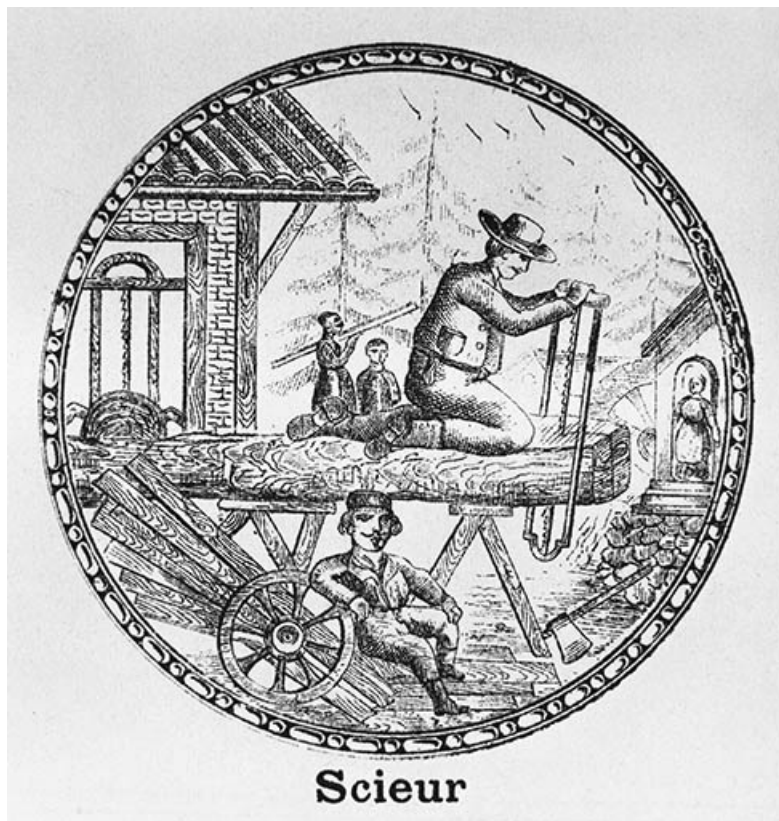

© Région Bourgogne-Franche-Comté, Inventaire du patrimoine

**Figure mobile : le scieur.**

39, Morbier Côte à la Luce 4 à 10

**Source :**

**Dessin, détail d'une affiche publicitaire, s.d. [4e quart 19e siècle, vers 1890]. Lieu de conservation : Archives de la société Luc Paget et Fils, Morbier**