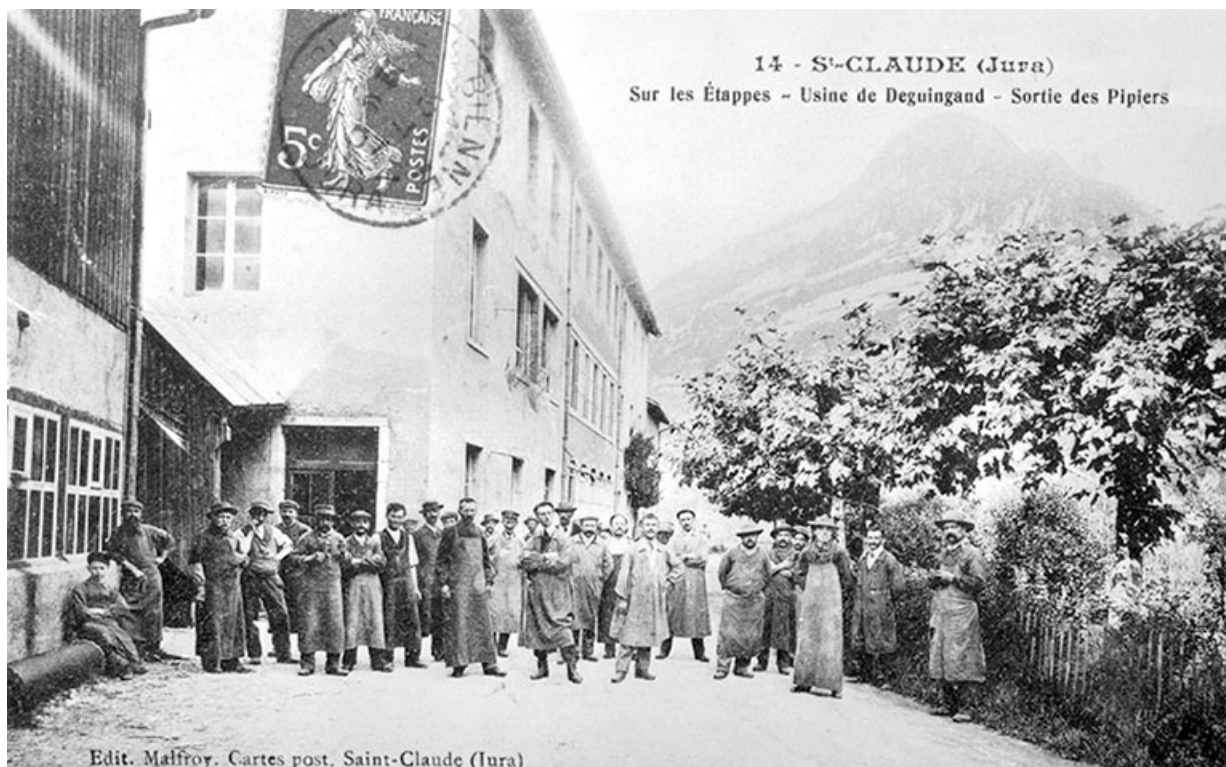

St-Claude (Jura). Sur les Etappes - Usine de Deguingand - Sortie des Pipiers.

39, Saint-Claude, 14 à 20 rue des Etapes

Source :

Carte postale, s.d. [1er quart 20e siècle, entre 1900 et 1907]. Malfroy éd., Saint-Claude. Lieu de conservation :

collection particulière : Gérard Chapel, Saint-Claude

Lieu de conservation : Collection particulière : Gérard Chapel, Saint-Claude

N° de l'illustration : 19923900086X

Date : 1992

Auteur : Jérôme Mongreville (reproduction)

Reproduction soumise à autorisation du titulaire des droits d'exploitation

© Région Bourgogne-Franche-Comté, Inventaire du patrimoine