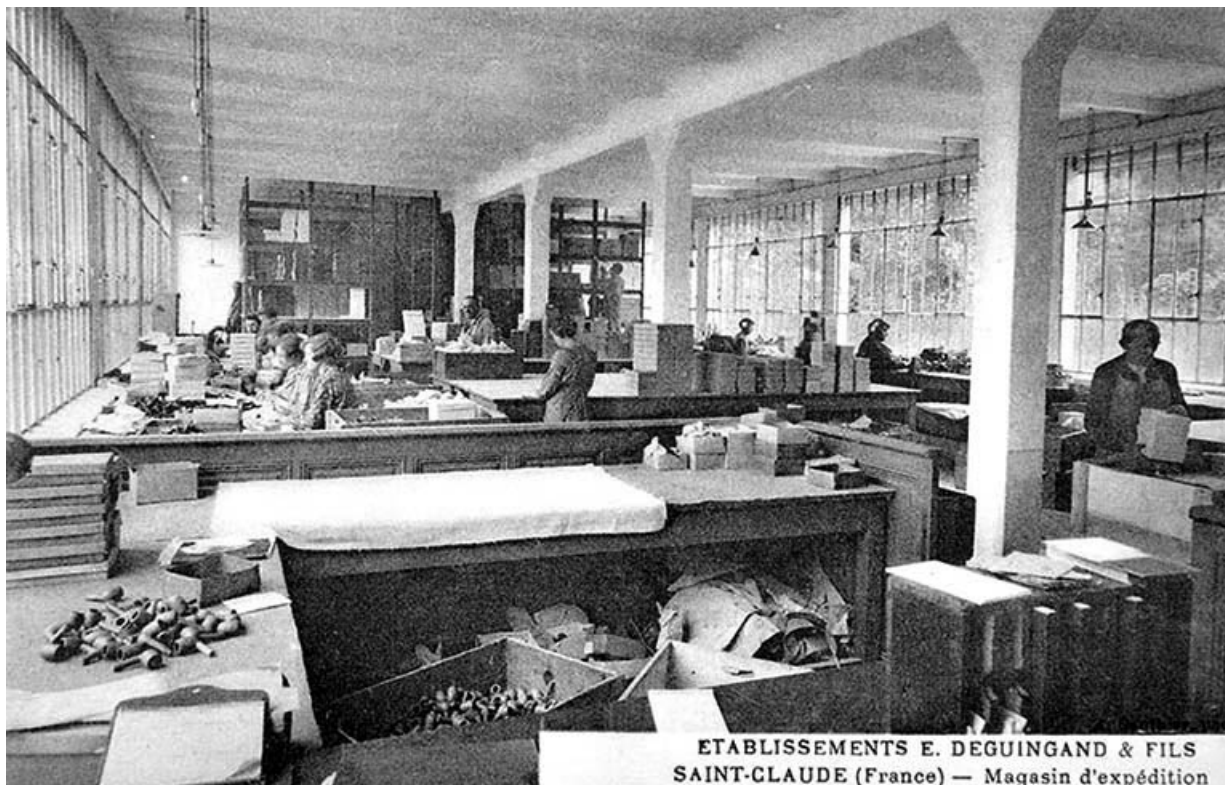

ETABLISSEMENTS E. DEGUINGAND & FILS
SAINT-CLAUDE (France) — Magasin d'expédition

Etablissements E. Deguingand & Fils. Saint-Claude (France) - Magasin d'expédition.

39, Saint-Claude, 14 à 20 rue des Etapes

Source :

Carte postale, s.d. [1ère moitié 20e siècle, décennie 1930]. Lieu de conservation : collection particulière : Gérard Chapel, Saint-Claude

Lieu de conservation : Collection particulière : Gérard Chapel, Saint-Claude

N° de l'illustration : 19923900067X

Date : 1992

Auteur : Jérôme Mongreville (reproduction)

Reproduction soumise à autorisation du titulaire des droits d'exploitation

© Région Bourgogne-Franche-Comté, Inventaire du patrimoine