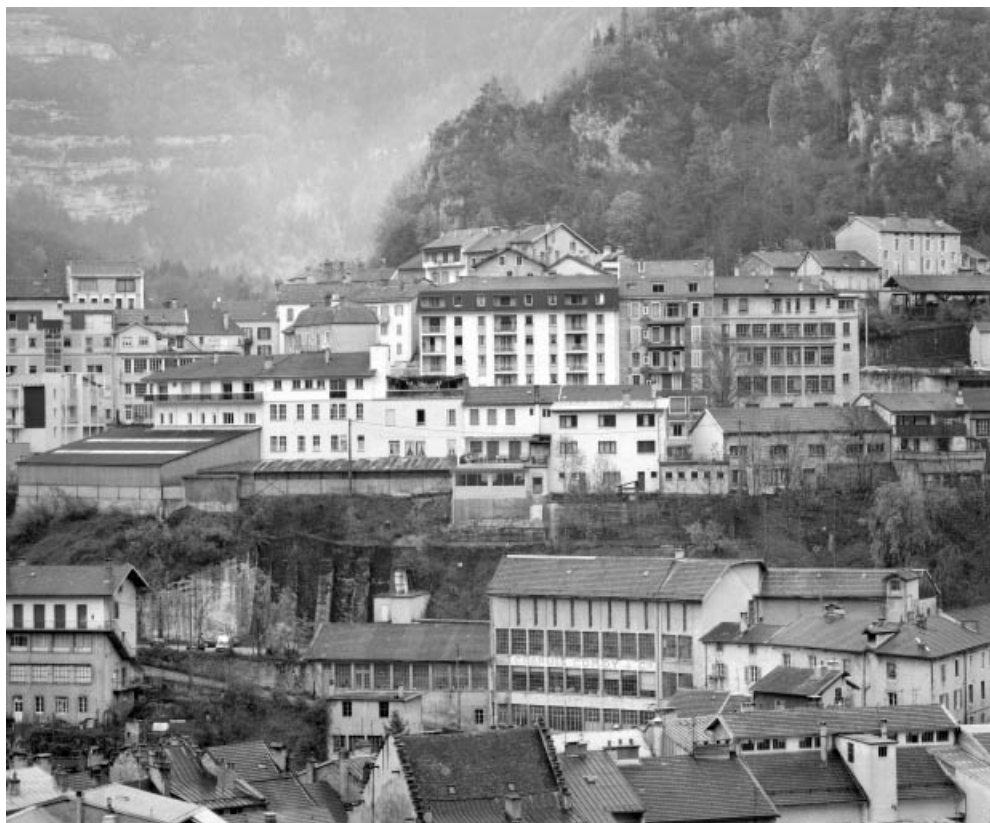

Vue d'ensemble depuis l'ouest.

39, Saint-Claude, 14 à 20 rue des Etapes

N° de l'illustration : 19923900372X

Date : 1992

Auteur : Jérôme Mongreville

Reproduction soumise à autorisation du titulaire des droits d'exploitation

© Région Bourgogne-Franche-Comté, Inventaire du patrimoine