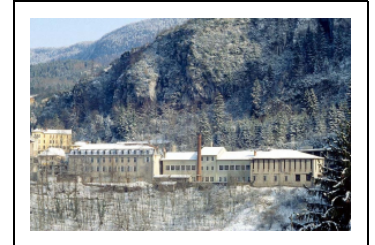

### Historique

Bâtie vers 1892, l'usine de pipes d'Alix Delacour (actuel 14 bis rue Carnot) est agrandie par la construction vers 1893, de l'autre côté de la route (23 rue Carnot), d'un bâtiment regroupant séchoir à ébauchons et entrepôts puis, vers 1909, d'ateliers de même fonction la prolongeant vers le sud-ouest (14 ter). A la disparition de la S.A.R.L. Delacour vers 1960, ces derniers passent à la S.A. Charles Bourgeois et Fils, de Morbier, qui y installe un atelier de lunetterie fonctionnant jusque vers 1987 (actuellement, ils seraient occupés par une société de décoration de lunettes venant d'Oyonnax, le séchoir à ébauchons un temps loué à une entreprise de plomberie-zinguerie étant désaffecté). L'usine proprement dite est achetée par la société pipière Jean Lacroix et Cie qui y loge une partie de son personnel, la dote d'une remise à automobile vers 1965 et élargit sa production aux supports de pendulettes. Fondée en 1962, cette S.A. est intégrée le 1er janvier 1988 dans le groupe Cuty Fort Entreprises, aux côtés des sociétés Chapuis-Comoy, Jeantet-David et Emile Vuillard. Le bâtiment abrite depuis une discothèque en étage de soubassement, une salle de gymnastique (bientôt remplacée par une pizzeria) au rez-de-chaussée et des logements à l'étage carré et dans l'étage en surcroît. Celui de 1893 avait quant à lui été vendu dès 1955 à la société d'ébauchage Manzini.