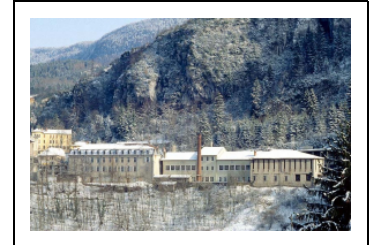

### Historique

Bâtie vers 1892, l'usine de pipes d'Alix Delacour (actuel 14 bis rue Carnot) est agrandie par la construction vers 1893, de l'autre côté de la route (23 rue Carnot), d'un bâtiment regroupant séchoir à ébauchons et entrepôts puis, vers 1909, d'ateliers de même fonction la prolongeant vers le sud-ouest (14 ter). A la disparition de la S.A.R.L. Delacour vers 1960, ces derniers passent à la S.A. Charles Bourgeois et Fils, de Morbier, qui y installe un atelier de lunetterie fonctionnant jusque vers 1987 (actuellement, ils seraient occupés par une société de décoration de lunettes venant d'Oyonnax, le séchoir à ébauchons un temps loué à une entreprise de plomberie-zinguerie étant désaffecté). L'usine proprement dite est achetée par la société pipière Jean Lacroix et Cie qui y loge une partie de son personnel, la dote d'une remise à automobile vers 1965 et élargit sa production aux supports de pendulettes. Fondée en 1962, cette S.A. est intégrée le 1er janvier 1988 dans le groupe Cuty Fort Entreprises, aux côtés des sociétés Chapuis-Comoy, Jeantet-David et Emile Vuillard. Le bâtiment abrite depuis une discothèque en étage de soubassement, une salle de gymnastique (bientôt remplacée par une pizzeria) au rez-de-chaussée et des logements à l'étage carré et dans l'étage en surcroît. Celui de 1893 avait quant à lui été vendu dès 1955 à la société d'ébauchage Manzini.

Machine à vapeur attestée en 1898. 1969, fabrication des pipes avec des machines automatiques et semi-automatiques issues de l'atelier du constructeur Jean Emain, de Saint-Claude.

Jusqu'à 400 personnes (?) dans la 1ère moitié du 20e siècle, 45 à l'usine (dont 31 femmes) et 8 à domicile en 1948, 30 à l'usine en 1958. 25 salariés chez Bourgeois en 1969, 12 chez Lacroix (8 en 1987).