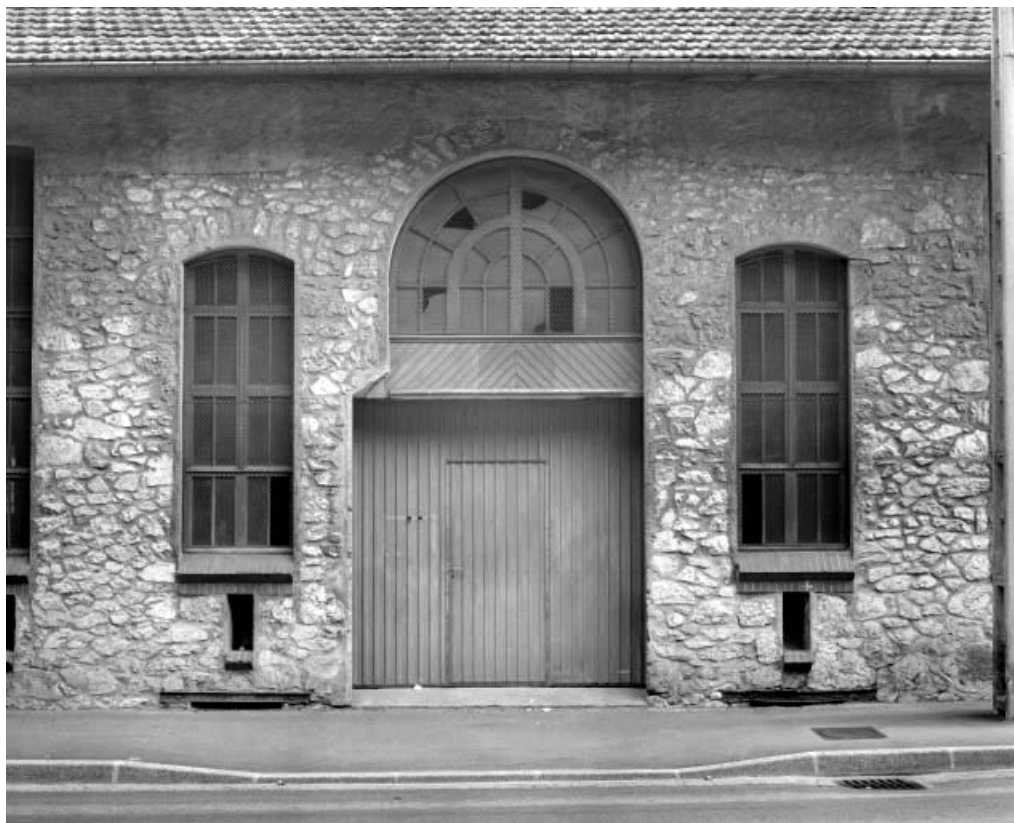

Entrée du séchoir à ébauchons.

39, Saint-Claude, 14 bis, 14 ter rue Carnot

N° de l'illustration : 19923900686X

Date : 1992

Auteur : Jérôme Mongreville

Reproduction soumise à autorisation du titulaire des droits d'exploitation

© Région Bourgogne-Franche-Comté, Inventaire du patrimoine