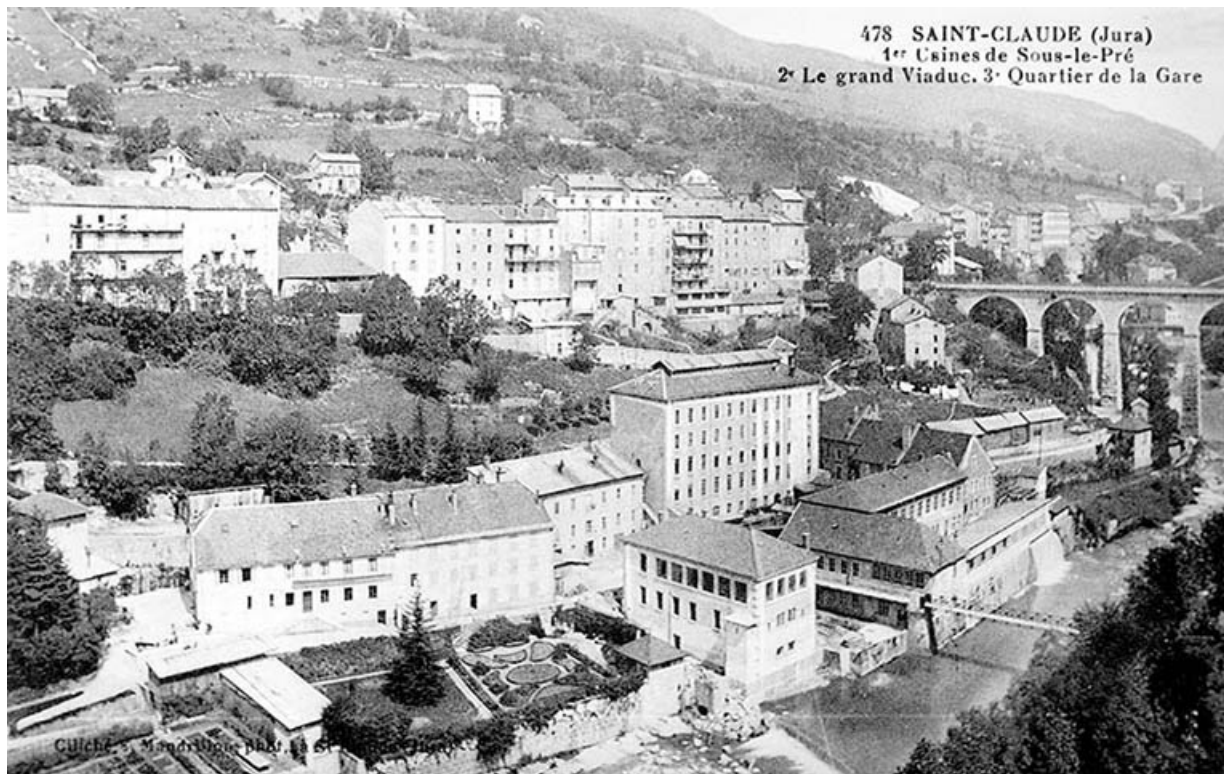

Saint-Claude (Jura). 1er Usines de Sous-le-Pré. 2e Le grand Viaduc. 3e Quartier de la Gare.

39, Saint-Claude, 1 à 23 rue de la Papeterie

Source :

Carte postale, s.d. [1er quart 20e siècle, entre 1912 et 1917], par Mandrillon, E. (photographe). Lieu de conservation : Archives communales, Saint-Claude

Lieu de conservation : Archives communales, Saint-Claude

N° de l'illustration : 19923900045X

Date : 1992

Auteur : Jérôme Mongreville (reproduction)

Reproduction soumise à autorisation du titulaire des droits d'exploitation

© Région Bourgogne-Franche-Comté, Inventaire du patrimoine