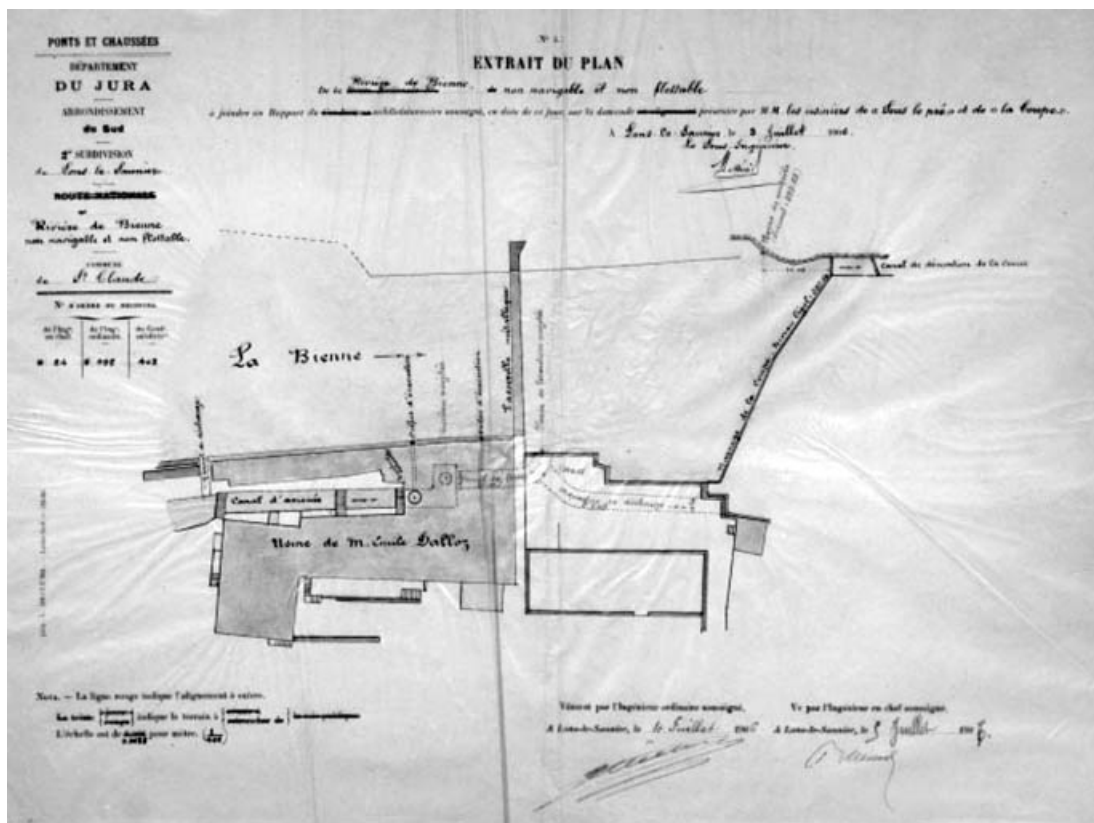

© Région Bourgogne-Franche-Comté, Inventaire du patrimoine

Extrait du plan de la Rivière de Bièvre [...] [plan-masse partiel de l'usine].

39, Saint-Claude, 1 à 23 rue de la Papeterie

Source :

Dessin, 1906. Echelle 1:400, par Messin (ingénieur). Lieu de conservation : Archives départementales du Jura, Montmorot